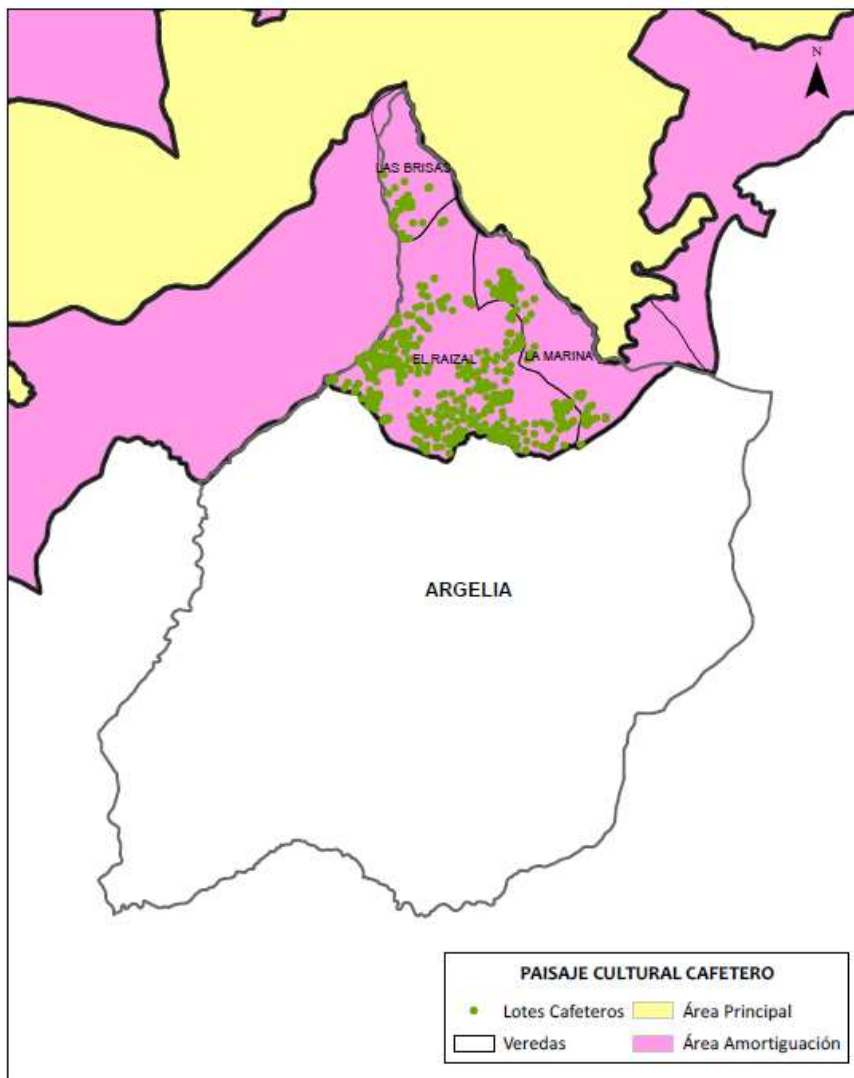

PAISAJE CULTURAL CAFETERO

Nuestro compromiso es valorarlo, conservarlo y protegerlo

PAISAJE CULTURAL
CAFETERO

Nuestro compromiso es valorarlo, conservarlo y protegerlo

Nuestro municipio es parte del Paisaje Cultural Cafetero

Argelia, Valle

PAISAJE CULTURAL CAFETERO
MUNICIPIO DE ARGELIA (VALLE DEL CAUCA)

Fuente: Cartografía Básica IGAC. Elaborado por: FNC SICA © Copyright FNC 2018

PAISAJE CULTURAL CAFETERO

Nuestro compromiso es valorarlo, conservarlo y protegerlo

PCC	Zona	Departamento	Municipio	Tipo	Vereda	Área (hectáreas)	Longitud	Latitud
Amortiguamiento	F	Valle	Argelia	Vereda	El Raizal	960,7	76°8'21,28" W	4°44'31,1" N
Amortiguamiento	F	Valle	Argelia	Vereda	La Marina	520,3	76°7'13,91" W	4°44'43,35" N
Amortiguamiento	F	Valle	Argelia	Vereda	Las Brisas	226,8	76°8'48,14" W	4°46'18,6" N