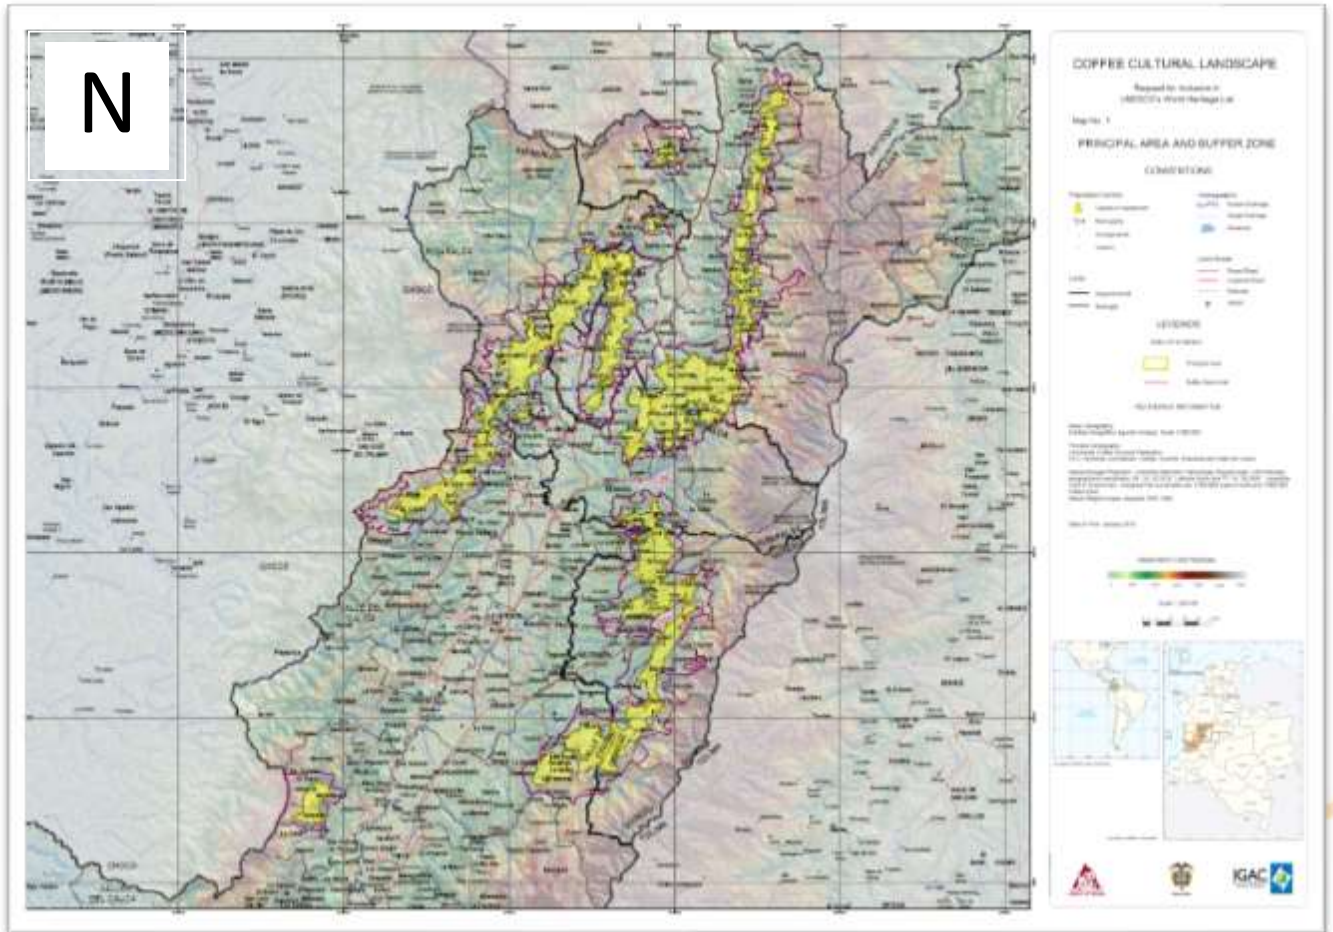

PAISAJE CULTURAL CAFETERO

Nuestro compromiso es valorarlo, conservarlo y protegerlo

PAISAJE CULTURAL
CAFETERO

Nuestro compromiso es valorarlo, conservarlo y protegerlo

Nuestro municipio es parte del Paisaje Cultural Cafetero

Argelia, Valle

PAISAJE CULTURAL CAFETERO
MUNICIPIO DE ARGELIA (VALLE DEL CAUCA)

Fuente: Cartografía Básica IGAC. Elaborado por: FNC SICA © Copyright FNC 2018

PAISAJE CULTURAL CAFETERO

Nuestro compromiso es valorarlo, conservarlo y protegerlo

PCC	Zona	Departamento	Municipio	Tipo	Vereda	Área (hectáreas)	Longitud	Latitud
Amortiguamiento	F	Valle	Argelia	Vereda	El Raizal	960,7	76°8'21,28" W	4°44'31,1" N
Amortiguamiento	F	Valle	Argelia	Vereda	La Marina	520,3	76°7'13,91" W	4°44'43,35" N
Amortiguamiento	F	Valle	Argelia	Vereda	Las Brisas	226,8	76°8'48,14" W	4°46'18,6" N