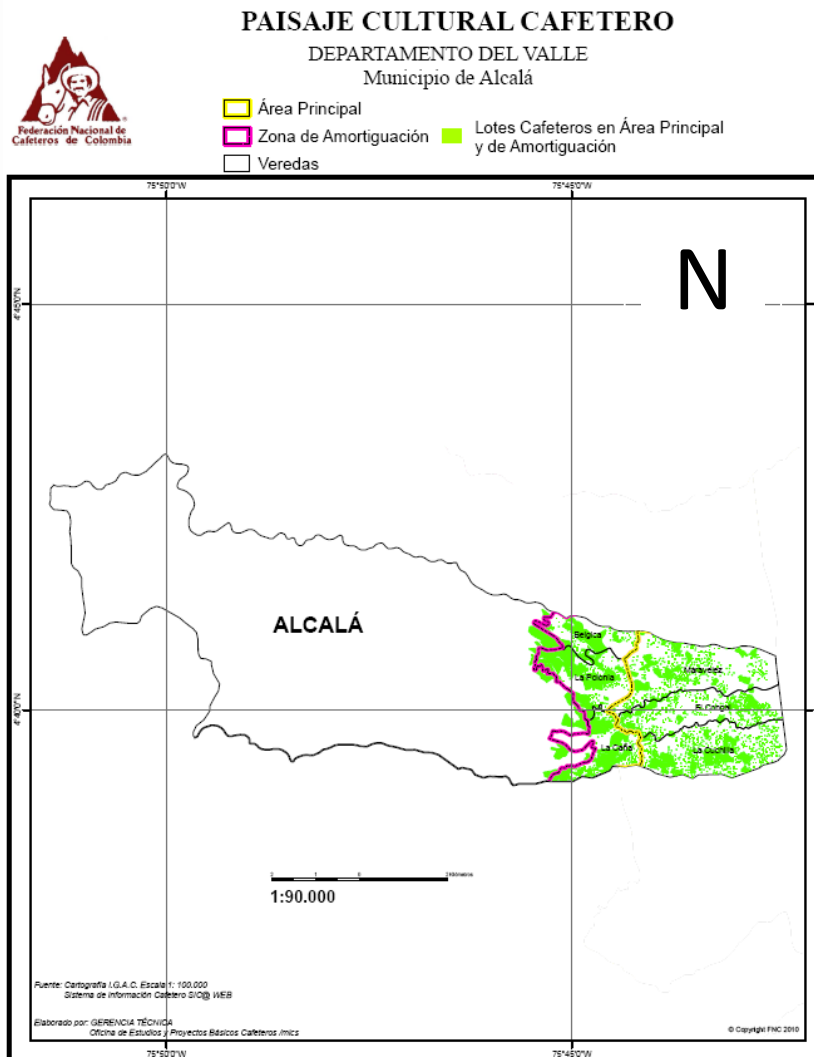

PAISAJE CULTURAL CAFETERO

Nuestro compromiso es valorarlo, conservarlo y protegerlo

PAISAJE CULTURAL CAFETERO

Nuestro compromiso es valorarlo, conservarlo y protegerlo

Nuestro municipio es parte del Paisaje Cultural Cafetero

Alcalá, Valle

PAISAJE CULTURAL CAFETERO

Nuestro compromiso es valorarlo, conservarlo y protegerlo

Zona Principal

PCC	Zona	Departamento	Municipio	Tipo	Vereda	Área (hectáreas)	Longitud	Latitud
Principal	D	Valle	Alcalá	Vereda	El Congal	279,8	75°43'23,25" W	4°39'59,28" N
Principal	D	Valle	Alcalá	Vereda	La Cuchilla	346,3	75°43'14,29" W	4°39'30,52" N
Principal	D	Valle	Alcalá	Vereda	Maravelez	396,6	75°43'30,22" W	4°40'29,6" N

Zona de Amortiguamiento

PCC	Zona	Departamento	Municipio	Tipo	Vereda	Área (hectáreas)	Longitud	Latitud
Amortiguamiento	D	Valle	Alcalá	Vereda	Belgíca	139,5	75°44'46,92" W	4°40'54,5" N
Amortiguamiento	D	Valle	Alcalá	Vereda	La Caña	180,7	75°44'39,23" W	4°39'31,68" N
Amortiguamiento	D	Valle	Alcalá	Vereda	La Polonia	209,4	75°44'47,56" W	4°40'24,11" N