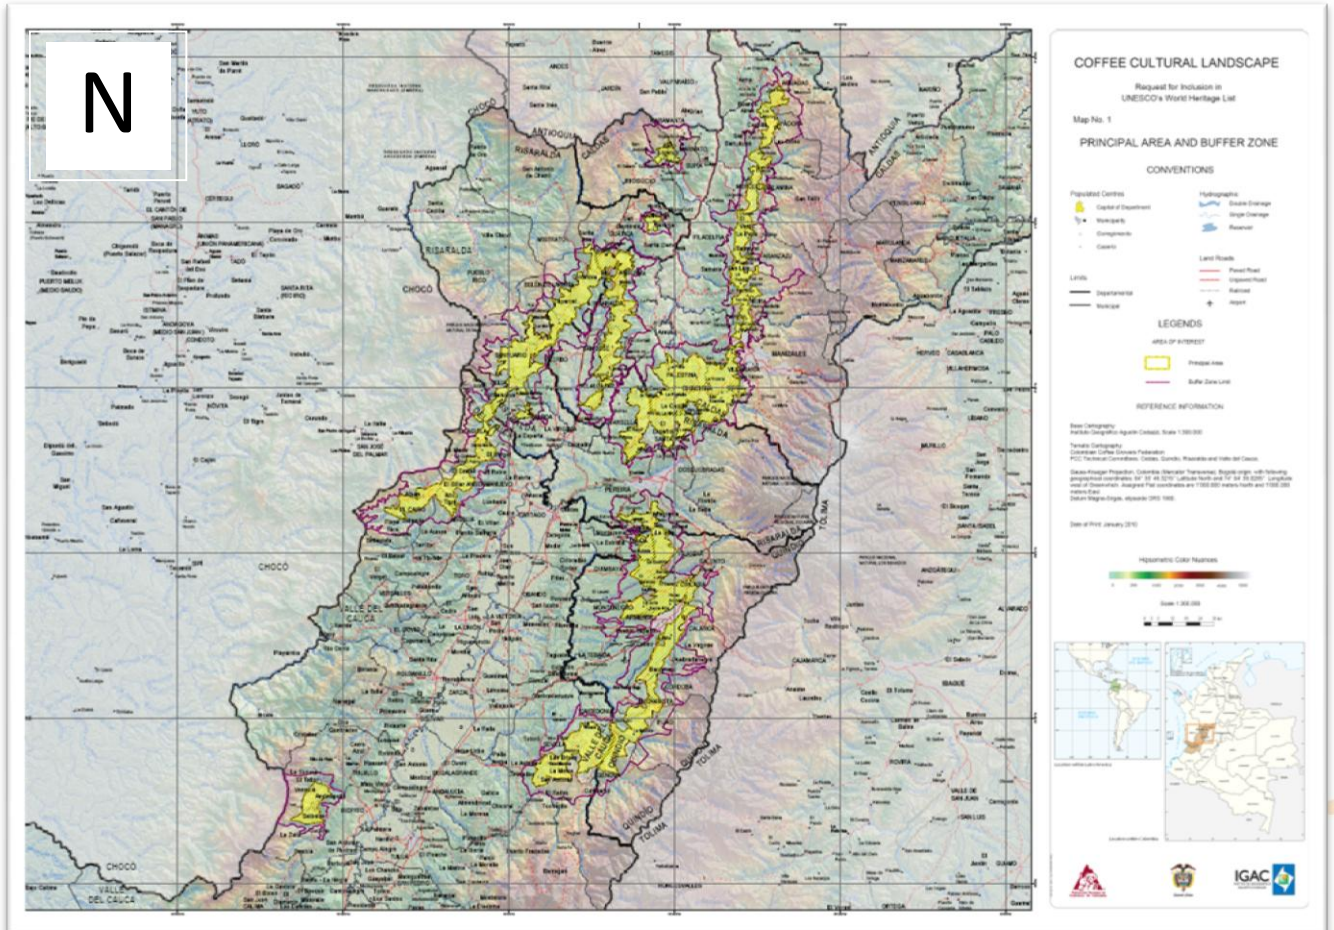

PAISAJE CULTURAL CAFETERO

Nuestro compromiso es valorarlo, conservarlo y protegerlo

PAISAJE CULTURAL CAFETERO

Nuestro compromiso es valorarlo, conservarlo y protegerlo

Nuestro municipio es parte del Paisaje Cultural Cafetero

Alcalá, Valle

PAISAJE CULTURAL CAFETERO

Nuestro compromiso es valorarlo, conservarlo y protegerlo

Zona Principal

PCC	Zona	Departamento	Municipio	Tipo	Vereda	Área (hectáreas)	Longitud	Latitud
Principal	D	Valle	Alcalá	Vereda	El Congal	279,8	75°43'23,25" W	4°39'59,28" N
Principal	D	Valle	Alcalá	Vereda	La Cuchilla	346,3	75°43'14,29" W	4°39'30,52" N
Principal	D	Valle	Alcalá	Vereda	Maravelez	396,6	75°43'30,22" W	4°40'29,6" N

Zona de Amortiguamiento

PCC	Zona	Departamento	Municipio	Tipo	Vereda	Área (hectáreas)	Longitud	Latitud
Amortiguamiento	D	Valle	Alcalá	Vereda	Belgíca	139,5	75°44'46,92" W	4°40'54,5" N
Amortiguamiento	D	Valle	Alcalá	Vereda	La Caña	180,7	75°44'39,23" W	4°39'31,68" N
Amortiguamiento	D	Valle	Alcalá	Vereda	La Polonia	209,4	75°44'47,56" W	4°40'24,11" N