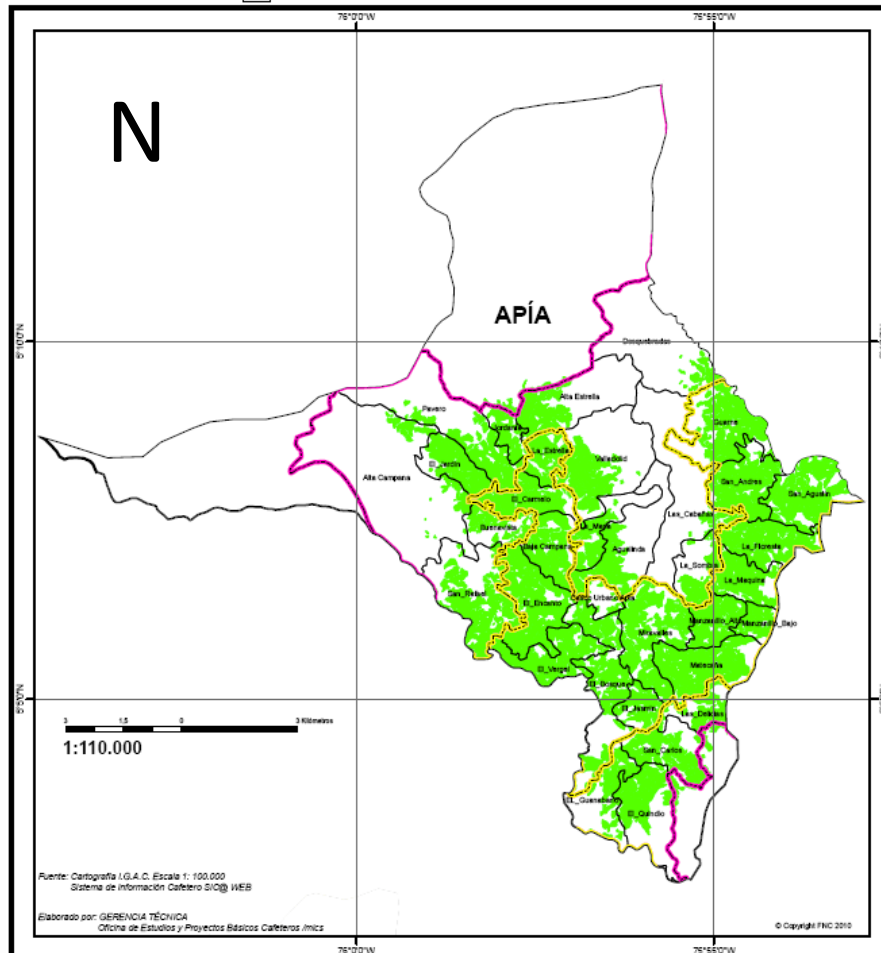

PAISAJE CULTURAL CAFETERO

Nuestro compromiso es valorarlo, conservarlo y protegerlo

Nuestro municipio es parte del Paisaje Cultural Cafetero

Apía, Risaralda

PAISAJE CULTURAL CAFETERO

DEPARTAMENTO DE RISARALDA
Municipio de Apía

- Área Principal
- Zona de Amortiguación
- Veredas
- Lotes Cafeteros en Área Principal y de Amortiguación

PAISAJE CULTURAL CAFETERO

Nuestro compromiso es valorarlo, conservarlo y protegerlo

Zona Principal

PCC	Zona	Departamento	Municipio	Tipo	Vereda	Área (hectáreas)	Longitud	Latitud
Principal	F	Risaralda	Apía	Casco Urbano	Casco Urbano Apía	68,5	75°56'33,36" W	5°6'24,59" N
Principal	F	Risaralda	Apía	Vereda	Baja Campana	191,9	75°57'15,34" W	5°7'7,56" N
Principal	F	Risaralda	Apía	Vereda	El Bosque	392,9	75°56'34,77" W	5°5'7,32" N
Principal	F	Risaralda	Apía	Vereda	El Carmelo	182,2	75°57'35,73" W	5°7'48,19" N
Principal	F	Risaralda	Apía	Vereda	El Encanto	316,6	75°57'32,45" W	5°6'20,68" N
Principal	F	Risaralda	Apía	Vereda	El Jazmín	107,7	75°56'2,3" W	5°4'51,93" N
Principal	F	Risaralda	Apía	Vereda	El Vergel	224,6	75°57'13,79" W	5°5'37,06" N
Principal	F	Risaralda	Apía	Vereda	Guarne	349,4	75°54'55,28" W	5°8'47,89" N
Principal	F	Risaralda	Apía	Vereda	La Estrella	121,4	75°57'20,2" W	5°8'23,79" N
Principal	F	Risaralda	Apía	Vereda	La Floresta	229,0	75°54'14,77" W	5°7'11,89" N
Principal	F	Risaralda	Apía	Vereda	La Máquina	179,6	75°54'33,08" W	5°6'39,48" N
Principal	F	Risaralda	Apía	Vereda	Manzanillo Alto	146,7	75°54'58,77" W	5°6'5,52" N
Principal	F	Risaralda	Apía	Vereda	Manzanillo Bajo	78,7	75°54'23,73" W	5°6'3,76" N
Principal	F	Risaralda	Apía	Vereda	Matecaña	297,5	75°55'6,4" W	5°5'28,07" N
Principal	F	Risaralda	Apía	Vereda	Miravalles	365,3	75°55'51,42" W	5°5'55,69" N
Principal	F	Risaralda	Apía	Vereda	San Agustín	297,0	75°53'40,8" W	5°7'52,57" N
Principal	F	Risaralda	Apía	Vereda	San Andrés	253,4	75°54'34,09" W	5°8'1,8" N