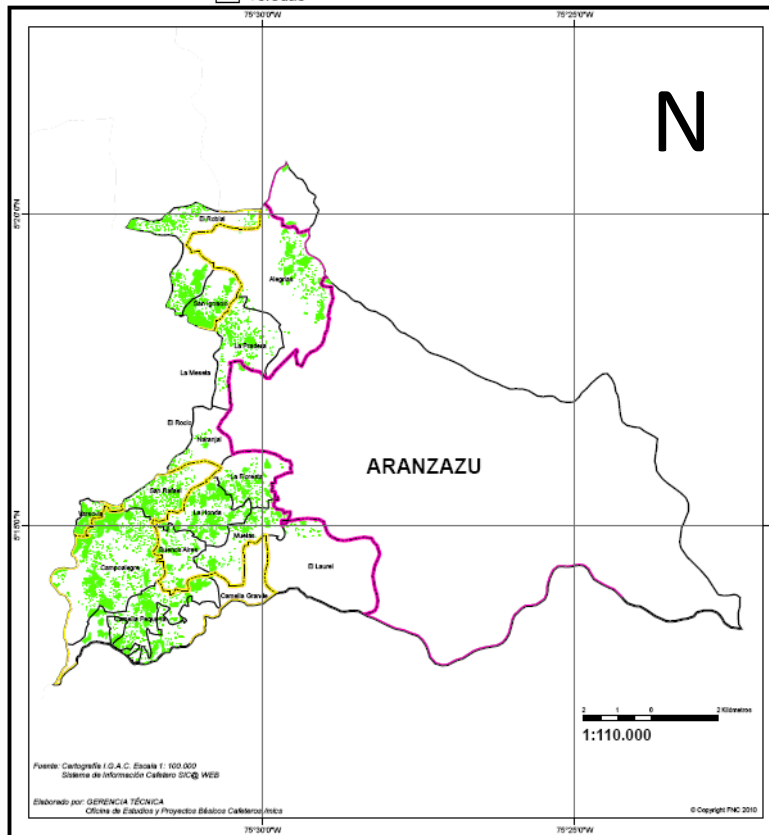

# PAISAJE CULTURAL CAFETERO

Nuestro compromiso es valorarlo, conservarlo y protegerlo

Nuestro municipio es parte del Paisaje Cultural Cafetero

## Aranzazu, Caldas

### PAISAJE CULTURAL CAFETERO

DEPARTAMENTO DE CALDAS  
Municipio de Aranzazu

- Área Principal
- Zona de Amortiguación
- Veredas
- Lotes Cafeteros en Área Principal y de Amortiguación

### Zona Principal

PCC	Zona	Departamento	Municipio	Tipo	Vereda	Área (hectáreas)	Longitud	Latitud
Principal	C	Caldas	Aranzazu	Vereda	Camelia Grande	433,7	75°30'58,05" W	5°13'40,5" N
Principal	C	Caldas	Aranzazu	Vereda	Camelia Pequeña	410,8	75°31'56,66" W	5°13'29,99" N
Principal	C	Caldas	Aranzazu	Vereda	Campoalegre	764,0	75°32'28,38" W	5°14'19,11" N
Principal	C	Caldas	Aranzazu	Vereda	El Roblal	414,6	75°31'7,46" W	5°19'30,15" N
Principal	C	Caldas	Aranzazu	Vereda	San Ignacio	181,9	75°30'47,42" W	5°18'37,15" N
Principal	C	Caldas	Aranzazu	Vereda	San Rafael	242,4	75°31'29,46" W	5°15'33,83" N