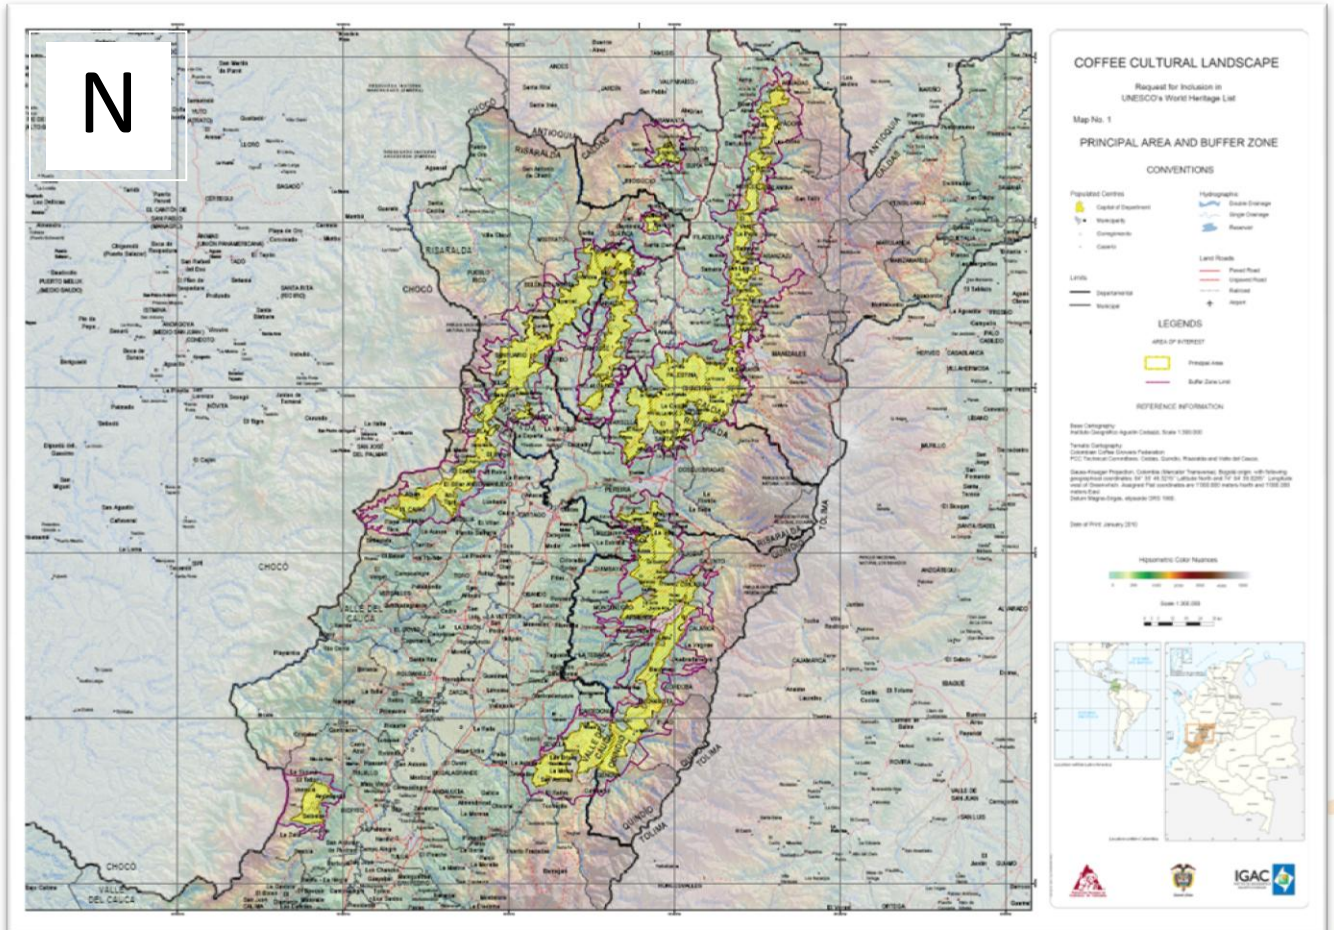

# PAISAJE CULTURAL CAFETERO

Nuestro compromiso es valorarlo, conservarlo y protegerlo

Nuestro municipio es parte del Paisaje Cultural Cafetero

## Aranzazu, Caldas

### PAISAJE CULTURAL CAFETERO

DEPARTAMENTO DE CALDAS  
Municipio de Aranzazu

- Área Principal
- Zona de Amortiguación
- Veredas
- Lotes Cafeteros en Área Principal y de Amortiguación

### Zona Principal

PCC	Zona	Departamento	Municipio	Tipo	Vereda	Área (hectáreas)	Longitud	Latitud
Principal	C	Caldas	Aranzazu	Vereda	Camelia Grande	433,7	75°30'58,05" W	5°13'40,5" N
Principal	C	Caldas	Aranzazu	Vereda	Camelia Pequeña	410,8	75°31'56,66" W	5°13'29,99" N
Principal	C	Caldas	Aranzazu	Vereda	Campoalegre	764,0	75°32'28,38" W	5°14'19,11" N
Principal	C	Caldas	Aranzazu	Vereda	El Roblal	414,6	75°31'7,46" W	5°19'30,15" N
Principal	C	Caldas	Aranzazu	Vereda	San Ignacio	181,9	75°30'47,42" W	5°18'37,15" N
Principal	C	Caldas	Aranzazu	Vereda	San Rafael	242,4	75°31'29,46" W	5°15'33,83" N