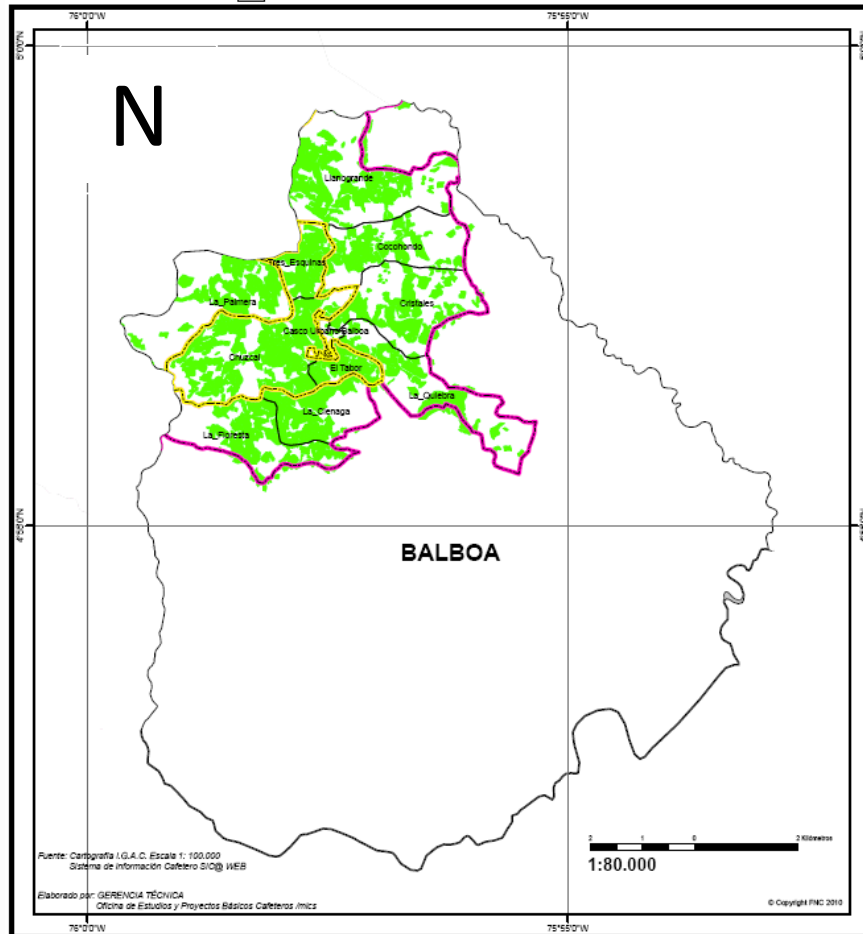

PAISAJE CULTURAL CAFETERO

Nuestro compromiso es valorarlo, conservarlo y protegerlo

Nuestro municipio es parte del Paisaje Cultural Cafetero

Balboa, Risaralda

PAISAJE CULTURAL CAFETERO

DEPARTAMENTO DE RISARALDA
Municipio de Balboa

- Área Principal
- Zona de Amortiguación
- Veredas
- Lotes Cafeteros en Área Principal y de Amortiguación

PAISAJE CULTURAL CAFETERO

Nuestro compromiso es valorarlo, conservarlo y protegerlo

Zona Principal

PCC	Zona	Departamento	Municipio	Tipo	Vereda	Área (hectáreas)	Longitud	Latitud
Principal	F	Risaralda	Balboa	Vereda	Chuzcal	440,7	75°58'15,33" W	4°56'47,45" N
Principal	F	Risaralda	Balboa	Vereda	El Tabor	69,4	75°57'18,86" W	4°56'38,79" N
Principal	F	Risaralda	Balboa	Vereda	Tres Esquina	108,5	75°57'44,02" W	4°57'44,67" N

Zona de Amortiguamiento

PCC	Zona	Departamento	Municipio	Tipo	Vereda	Área (hectáreas)	Longitud	Latitud
Amortiguamiento	F	Risaralda	Balboa	Casco Urbano	Casco Urbano Balboa	24,2	75°57'31,04" W	4°56'57,04" N
Amortiguamiento	F	Risaralda	Balboa	Vereda	Cocohondo	274,8	75°56'48,42" W	4°57'54,15" N
Amortiguamiento	F	Risaralda	Balboa	Vereda	Cristales	309,0	75°56'38,45" W	4°57'18,73" N
Amortiguamiento	F	Risaralda	Balboa	Vereda	La Ciénaga	191,3	75°57'32,7" W	4°56'11,18" N
Amortiguamiento	F	Risaralda	Balboa	Vereda	La Floresta	273,7	75°58'19,48" W	4°55'56,13" N
Amortiguamiento	F	Risaralda	Balboa	Vereda	La Palmera	367,0	75°58'44,79" W	4°57'19,65" N
Amortiguamiento	F	Risaralda	Balboa	Vereda	La Quiebra	293,2	75°56'19,13" W	4°56'21,43" N
Amortiguamiento	F	Risaralda	Balboa	Vereda	Llanogrande	449,6	75°57'9,95" W	4°58'37,25" N