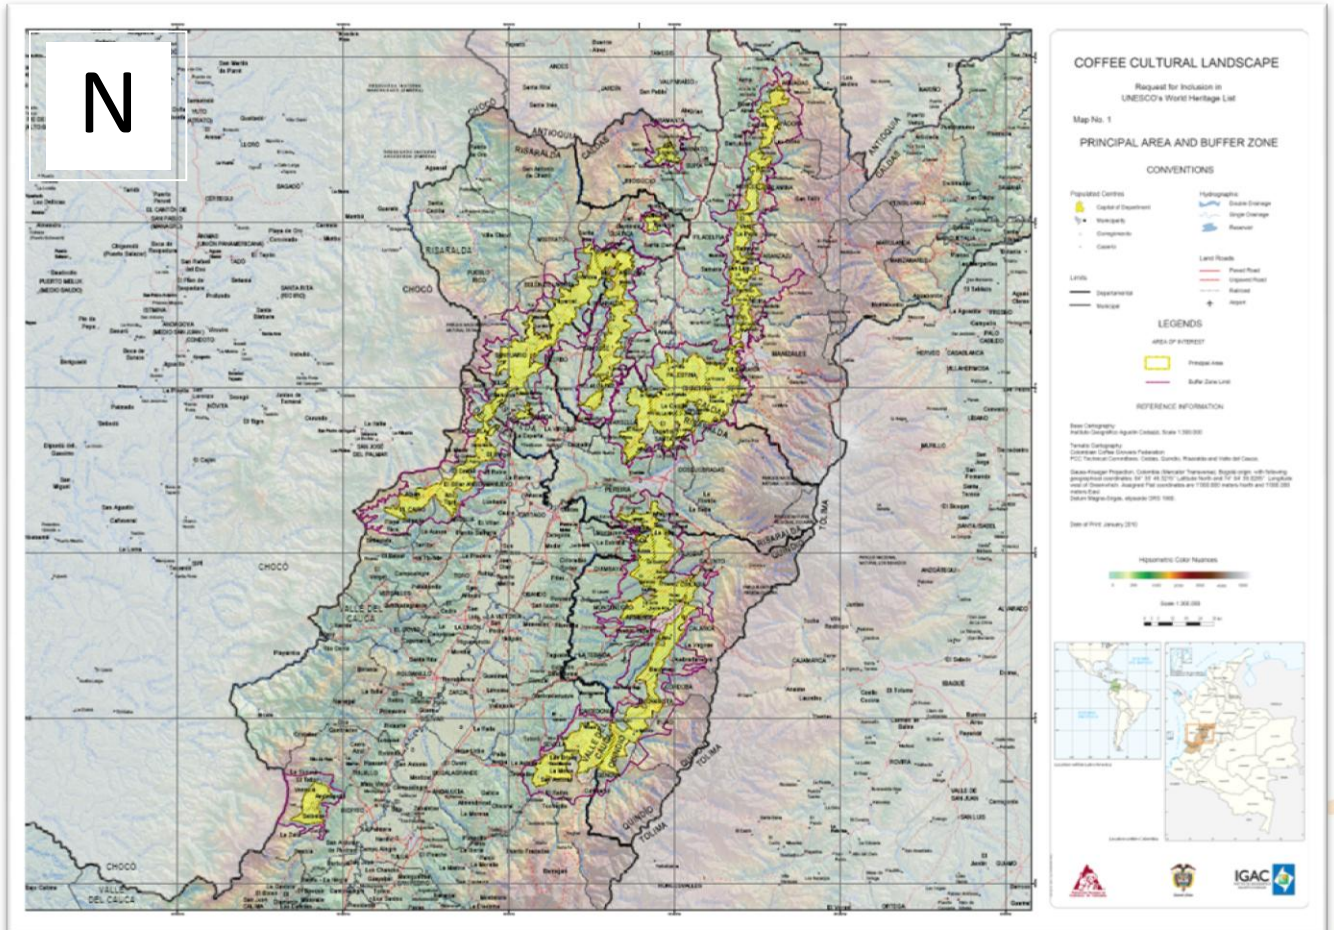

PAISAJE CULTURAL CAFETERO

Nuestro compromiso es valorarlo, conservarlo y protegerlo

PAISAJE CULTURAL CAFETERO

Nuestro compromiso es valorarlo, conservarlo y protegerlo

Nuestro municipio es parte del Paisaje Cultural Cafetero

Córdoba, Quindío

PAISAJE CULTURAL CAFETERO

Nuestro compromiso es valorarlo, conservarlo y protegerlo

Zona Principal

PCC	Zona	Departamento	Municipio	Tipo	Vereda	Área (hectáreas)	Longitud	Latitud
Principal	D	Quindío	Córdoba	Vereda	Río Verde Bajo	468,3	75°42'38,06" W	4°24'27,29" N
Principal	D	Quindío	Córdoba	Vereda	Sardinero	552,5	75°42'40,74" W	4°22'59,38" N

Zona de Amortiguamiento

PCC	Zona	Departamento	Municipio	Tipo	Vereda	Área (hectáreas)	Longitud	Latitud
Amortiguamiento	D	Quindío	Cordoba	Vereda	Concha	400,3	75°42'0,28" W	4°23'31,76" N
Amortiguamiento	D	Quindío	Cordoba	Vereda	Siberia	1171,9	75°40'43,64" W	4°22'19,87" N
Amortiguamiento	D	Quindío	Cordoba	Vereda	Travesías	581,4	75°41'20,34" W	4°24'48,58" N