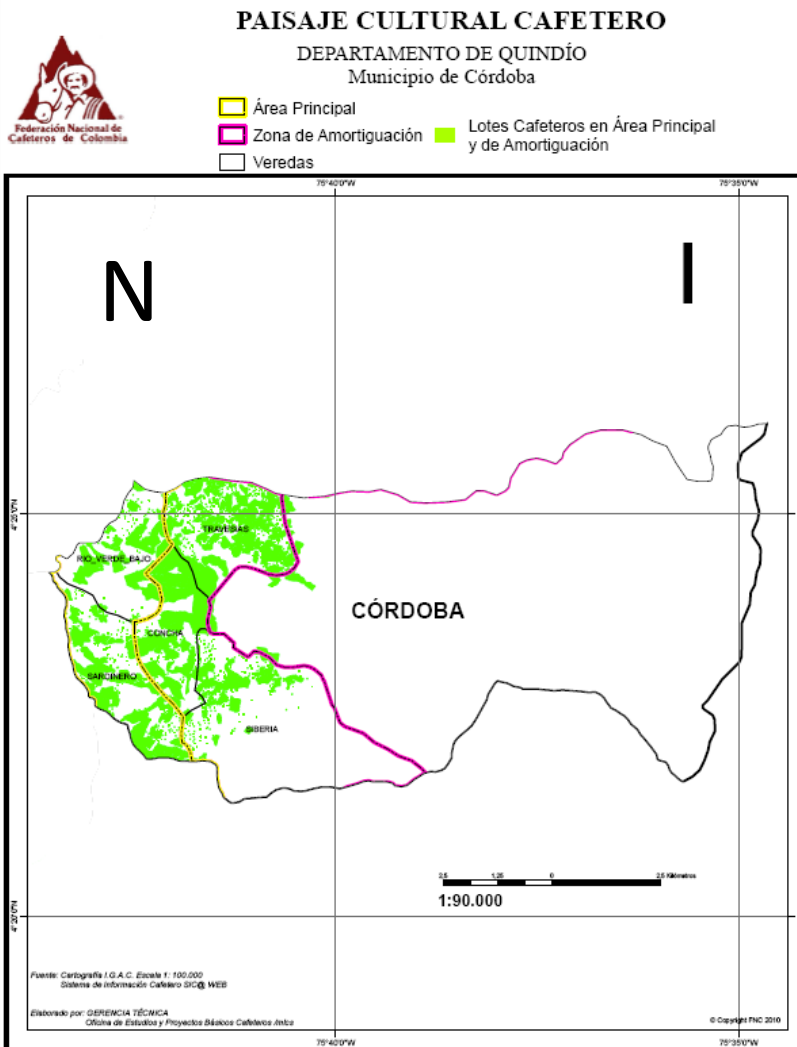

PAISAJE CULTURAL CAFETERO

Nuestro compromiso es valorarlo, conservarlo y protegerlo

PAISAJE CULTURAL CAFETERO

Nuestro compromiso es valorarlo, conservarlo y protegerlo

Nuestro municipio es parte del Paisaje Cultural Cafetero

Córdoba, Quindío

PAISAJE CULTURAL CAFETERO

Nuestro compromiso es valorarlo, conservarlo y protegerlo

Zona Principal

PCC	Zona	Departamento	Municipio	Tipo	Vereda	Área (hectáreas)	Longitud	Latitud
Principal	D	Quindío	Córdoba	Vereda	Río Verde Bajo	468,3	75°42'38,06" W	4°24'27,29" N
Principal	D	Quindío	Córdoba	Vereda	Sardinero	552,5	75°42'40,74" W	4°22'59,38" N

Zona de Amortiguamiento

PCC	Zona	Departamento	Municipio	Tipo	Vereda	Área (hectáreas)	Longitud	Latitud
Amortiguamiento	D	Quindío	Cordoba	Vereda	Concha	400,3	75°42'0,28" W	4°23'31,76" N
Amortiguamiento	D	Quindío	Cordoba	Vereda	Siberia	1171,9	75°40'43,64" W	4°22'19,87" N
Amortiguamiento	D	Quindío	Cordoba	Vereda	Travesías	581,4	75°41'20,34" W	4°24'48,58" N