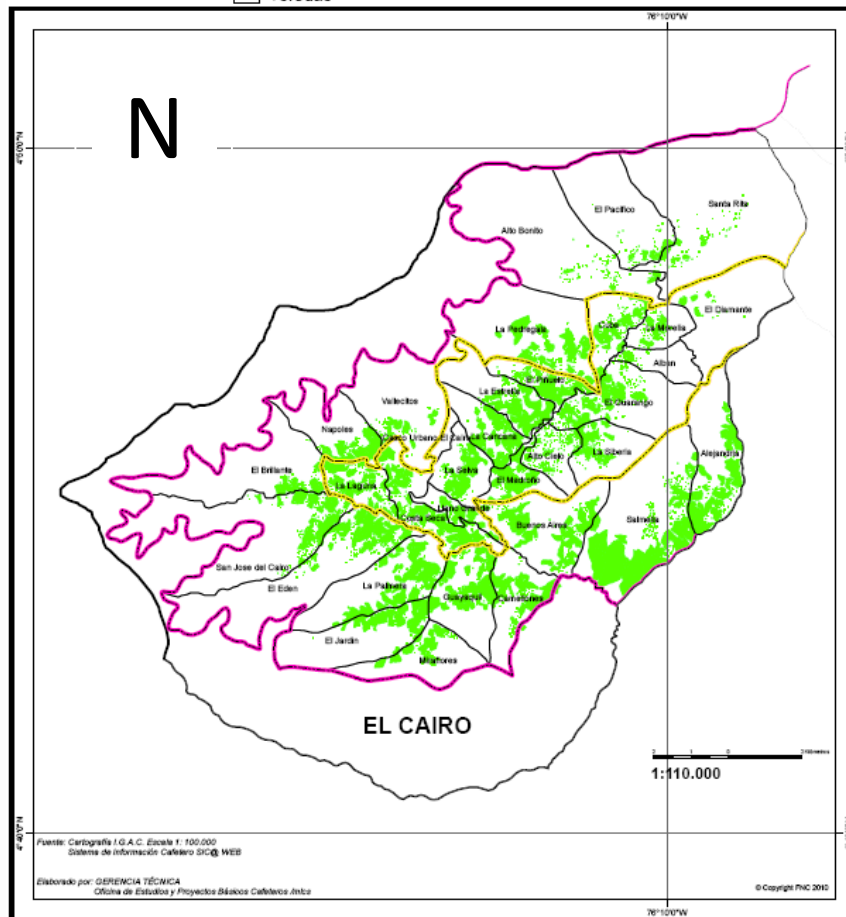

PAISAJE CULTURAL CAFETERO

Nuestro compromiso es valorarlo, conservarlo y protegerlo

PAISAJE CULTURAL CAFETERO

Nuestro compromiso es valorarlo, conservarlo y protegerlo

Nuestro municipio es parte del Paisaje Cultural Cafetero

El Cairo, Valle

PAISAJE CULTURAL CAFETERO

DEPARTAMENTO DEL VALLE
Municipio de El Cairo

- Área Principal
- Zona de Amortiguación
- Veredas
- Lotes Cafeteros en Área Principal y de Amortiguación

PAISAJE CULTURAL CAFETERO

Nuestro compromiso es valorarlo, conservarlo y protegerlo

Zona Principal

PCC	Zona	Departamento	Municipio	Tipo	Vereda	Área (hectáreas)	Longitud	Latitud
Principal	F	Valle	El Cairo	Casco Urbano	Casco Urbano El Cairo	42,1	76°13'14,36" W	4°45'46,98" N
Principal	F	Valle	El Cairo	Vereda	Albán	155,6	76°10'1,84" W	4°46'52,26" N
Principal	F	Valle	El Cairo	Vereda	Alto Cielo	182,4	76°11'38,2" W	4°45'30,19" N
Principal	F	Valle	El Cairo	Vereda	Costa Seca	320,4	76°13'30,1" W	4°44'47,33" N
Principal	F	Valle	El Cairo	Vereda	Cuba	232,5	76°10'47,56" W	4°47'24,49" N
Principal	F	Valle	El Cairo	Vereda	El Diamante	570,9	76°9'4,21" W	4°47'38,72" N
Principal	F	Valle	El Cairo	Vereda	El Guarango	475,7	76°10'32,69" W	4°46'17,34" N
Principal	F	Valle	El Cairo	Vereda	El Madroño	174,9	76°12'7,8" W	4°45'9,66" N
Principal	F	Valle	El Cairo	Vereda	El Piñuelo	168,7	76°11'51,22" W	4°46'36,93" N
Principal	F	Valle	El Cairo	Vereda	La Cancana	226,5	76°12'38,59" W	4°45'56" N
Principal	F	Valle	El Cairo	Vereda	La Estrella	314,6	76°12'29,34" W	4°46'27,58" N
Principal	F	Valle	El Cairo	Vereda	La Laguna	199,4	76°14'28,26" W	4°45'4,84" N
Principal	F	Valle	El Cairo	Vereda	La Morelia	156,8	76°10'5,02" W	4°47'22,5" N
Principal	F	Valle	El Cairo	Vereda	La Selva	228,2	76°12'58,7" W	4°45'18,01" N
Principal	F	Valle	El Cairo	Vereda	La Siberia	259,3	76°10'52,11" W	4°45'34,5" N
Principal	F	Valle	El Cairo	Vereda	Llano Grande	106,4	76°13'3,41" W	4°44'41,75" N