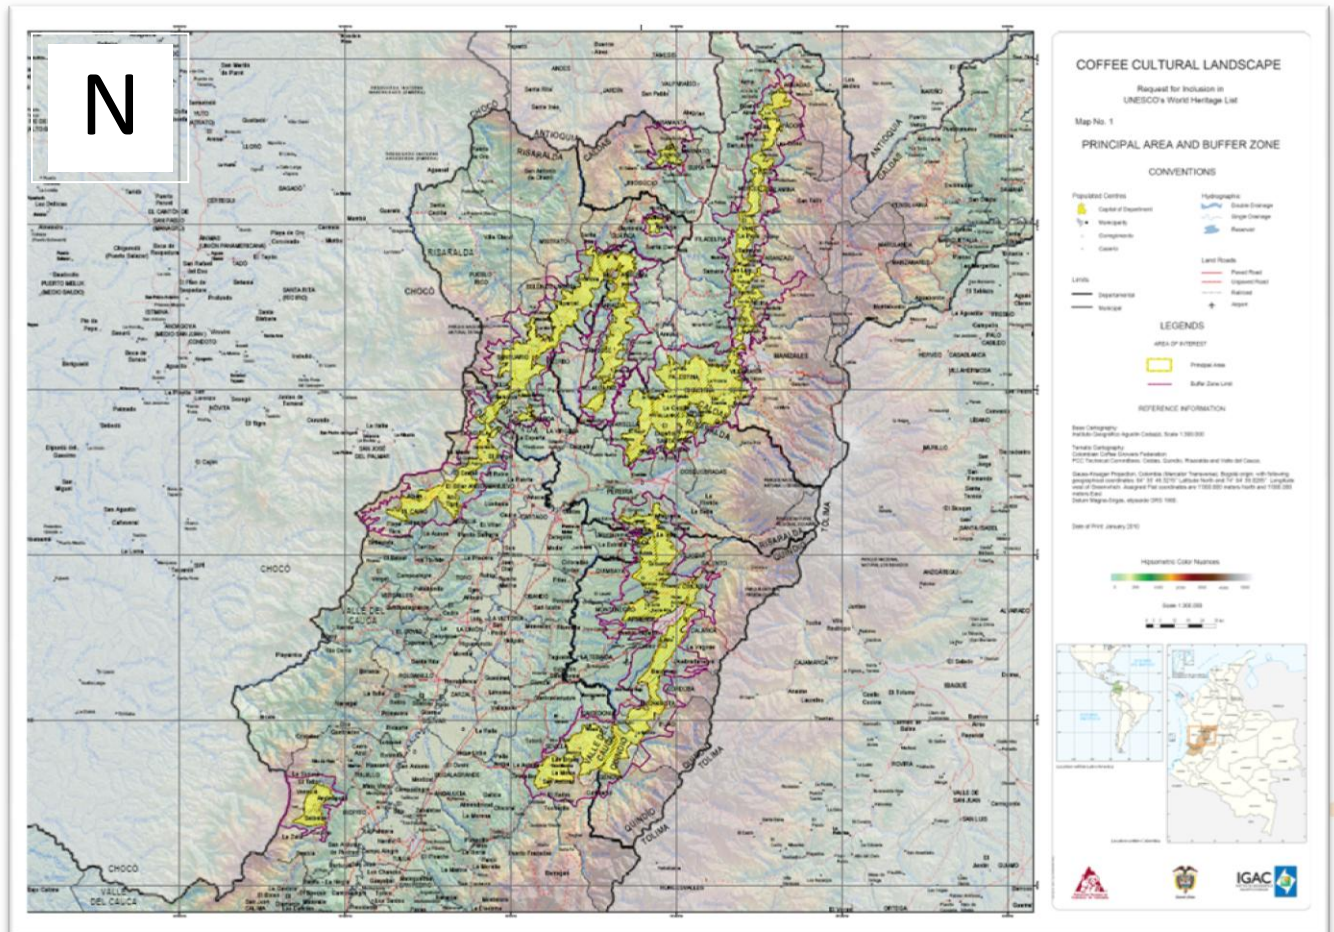

PAISAJE CULTURAL CAFETERO

Nuestro compromiso es valorarlo, conservarlo y protegerlo

PAISAJE CULTURAL CAFETERO

Nuestro compromiso es valorarlo, conservarlo y protegerlo

Nuestro municipio es parte del Paisaje Cultural Cafetero

El Cairo, Valle

PAISAJE CULTURAL CAFETERO

DEPARTAMENTO DEL VALLE
Municipio de El Cairo

- Área Principal
- Zona de Amortiguación
- Veredas
- Lotes Cafeteros en Área Principal y de Amortiguación

PAISAJE CULTURAL CAFETERO

Nuestro compromiso es valorarlo, conservarlo y protegerlo

Zona Principal

PCC	Zona	Departamento	Municipio	Tipo	Vereda	Área (hectáreas)	Longitud	Latitud
Principal	F	Valle	El Cairo	Casco Urbano	Casco Urbano El Cairo	42,1	76°13'14,36" W	4°45'46,98" N
Principal	F	Valle	El Cairo	Vereda	Albán	155,6	76°10'1,84" W	4°46'52,26" N
Principal	F	Valle	El Cairo	Vereda	Alto Cielo	182,4	76°11'38,2" W	4°45'30,19" N
Principal	F	Valle	El Cairo	Vereda	Costa Seca	320,4	76°13'30,1" W	4°44'47,33" N
Principal	F	Valle	El Cairo	Vereda	Cuba	232,5	76°10'47,56" W	4°47'24,49" N
Principal	F	Valle	El Cairo	Vereda	El Diamante	570,9	76°9'4,21" W	4°47'38,72" N
Principal	F	Valle	El Cairo	Vereda	El Guarango	475,7	76°10'32,69" W	4°46'17,34" N
Principal	F	Valle	El Cairo	Vereda	El Madroño	174,9	76°12'7,8" W	4°45'9,66" N
Principal	F	Valle	El Cairo	Vereda	El Piñuelo	168,7	76°11'51,22" W	4°46'36,93" N
Principal	F	Valle	El Cairo	Vereda	La Cancana	226,5	76°12'38,59" W	4°45'56" N
Principal	F	Valle	El Cairo	Vereda	La Estrella	314,6	76°12'29,34" W	4°46'27,58" N
Principal	F	Valle	El Cairo	Vereda	La Laguna	199,4	76°14'28,26" W	4°45'4,84" N
Principal	F	Valle	El Cairo	Vereda	La Morelia	156,8	76°10'5,02" W	4°47'22,5" N
Principal	F	Valle	El Cairo	Vereda	La Selva	228,2	76°12'58,7" W	4°45'18,01" N
Principal	F	Valle	El Cairo	Vereda	La Siberia	259,3	76°10'52,11" W	4°45'34,5" N
Principal	F	Valle	El Cairo	Vereda	Llano Grande	106,4	76°13'3,41" W	4°44'41,75" N