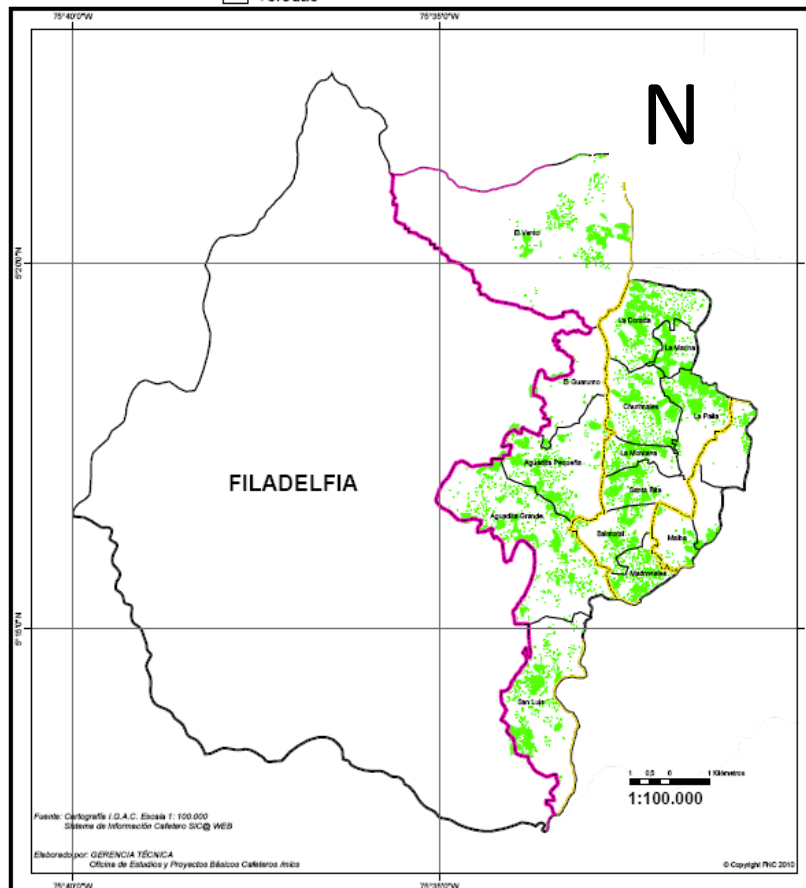

PAISAJE CULTURAL CAFETERO

Nuestro compromiso es valorarlo, conservarlo y protegerlo

Nuestro municipio es parte del Paisaje Cultural Cafetero

Filadelfia, Caldas

PAISAJE CULTURAL CAFETERO

DEPARTAMENTO DE CALDAS
Municipio de Filadelfia

- Área Principal
- Zona de Amortiguación
- Veredas
- Lotes Cafeteros en Área Principal y de Amortiguación

PAISAJE CULTURAL CAFETERO

Nuestro compromiso es valorarlo, conservarlo y protegerlo

Zona Principal

PCC	Zona	Departamento	Municipio	Tipo	Vereda	Área (hectáreas)	Longitud	Latitud
Principal	C	Caldas	Filadelfia	Vereda	Balmoral	212,6	75°32'35,73" W	5°16'18,28" N
Principal	C	Caldas	Filadelfia	Vereda	Churimales	315,9	75°32'15,38" W	5°18'2,51" N
Principal	C	Caldas	Filadelfia	Vereda	La Dorada	366,4	75°32'7,62" W	5°19'13,52" N
Principal	C	Caldas	Filadelfia	Vereda	La Marina	119,8	75°31'46,44" W	5°18'50,02" N
Principal	C	Caldas	Filadelfia	Vereda	La Montaña	123,6	75°32'17,35" W	5°17'20,99" N
Principal	C	Caldas	Filadelfia	Vereda	La Paila	262,2	75°31'29,92" W	5°17'54,7" N
Principal	C	Caldas	Filadelfia	Vereda	Madroñales	160,1	75°32'16,17" W	5°15'45,73" N
Principal	C	Caldas	Filadelfia	Vereda	Santa Rita	213,0	75°32'10,23" W	5°16'54,41" N