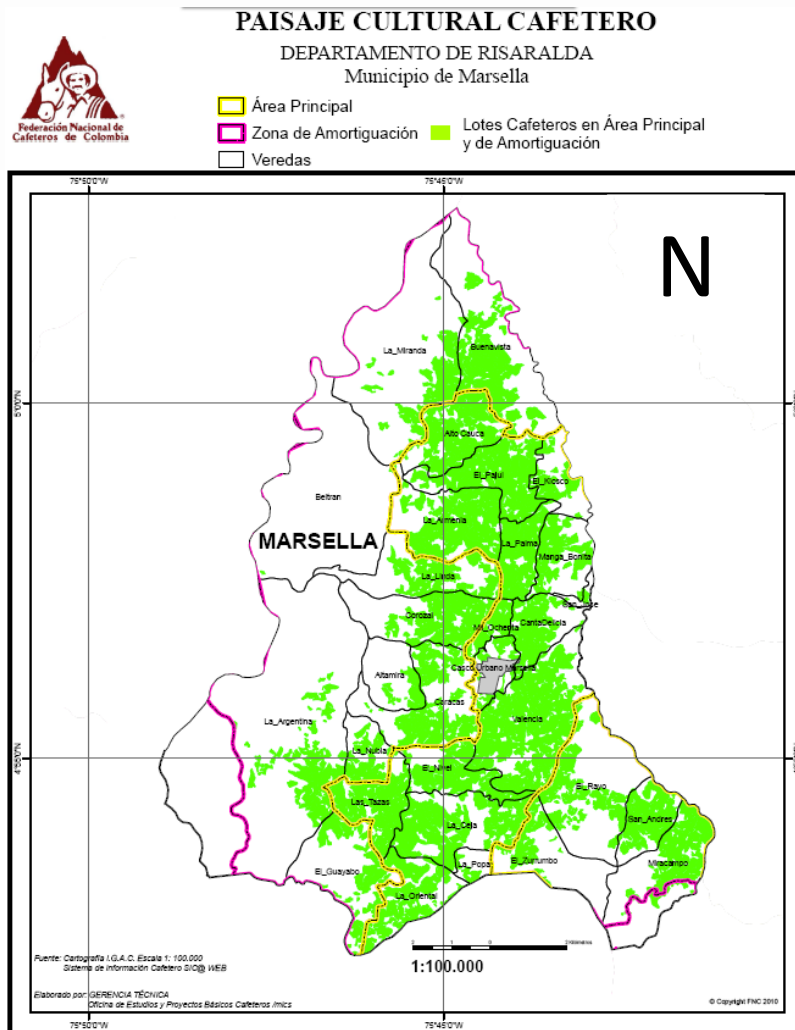

PAISAJE CULTURAL CAFETERO

Nuestro compromiso es valorarlo, conservarlo y protegerlo

Nuestro municipio es parte del Paisaje Cultural Cafetero

Marsella, Risaralda

PAISAJE CULTURAL CAFETERO

Nuestro compromiso es valorarlo, conservarlo y protegerlo

Zona Principal

PCC	Zona	Departamento	Municipio	Tipo	Vereda	Área (hectáreas)	Longitud	Latitud
Principal	C	Risaralda	Marsella	Casco Urbano	Casco Urbano Marsella	161,4	75°44'18,04" W	4°56'14,84" N
Principal	C	Risaralda	Marsella	Vereda	Alto Cauca	353,9	75°44'50,83" W	4°59'34,56" N
Principal	C	Risaralda	Marsella	Vereda	Cantadelicia	245,1	75°43'37,43" W	4°56'51,59" N
Principal	C	Risaralda	Marsella	Vereda	El Kiosco	208,0	75°43'21,84" W	4°58'56,39" N
Principal	C	Risaralda	Marsella	Vereda	El Nivel	275,4	75°44'52,72" W	4°54'48,62" N
Principal	C	Risaralda	Marsella	Vereda	El Pajui	383,9	75°44'18,61" W	4°58'59,3" N
Principal	C	Risaralda	Marsella	Vereda	La Armenia	485,0	75°44'56,91" W	4°58'20,7" N
Principal	C	Risaralda	Marsella	Vereda	La Ceja	493,8	75°44'48,64" W	4°54'3,71" N
Principal	C	Risaralda	Marsella	Vereda	La Oriental	329,5	75°45'28,31" W	4°53'3,67" N
Principal	C	Risaralda	Marsella	Vereda	La Palma	218,3	75°43'54,37" W	4°57'54,1" N
Principal	C	Risaralda	Marsella	Vereda	La Popa	72,6	75°44'35,42" W	4°53'30,71" N
Principal	C	Risaralda	Marsella	Vereda	Las Tazas	285,3	75°45'57,61" W	4°54'22,63" N
Principal	C	Risaralda	Marsella	Vereda	Manga Bonita	280,6	75°43'18,79" W	4°57'50,19" N
Principal	C	Risaralda	Marsella	Vereda	Mil Ochenta	84,6	75°44'19,16" W	4°56'50,71" N
Principal	C	Risaralda	Marsella	Vereda	San José	30,1	75°43'3,4" W	4°57'19,46" N
Principal	C	Risaralda	Marsella	Vereda	Valencia	756,0	75°43'45,03" W	4°55'32,79" N