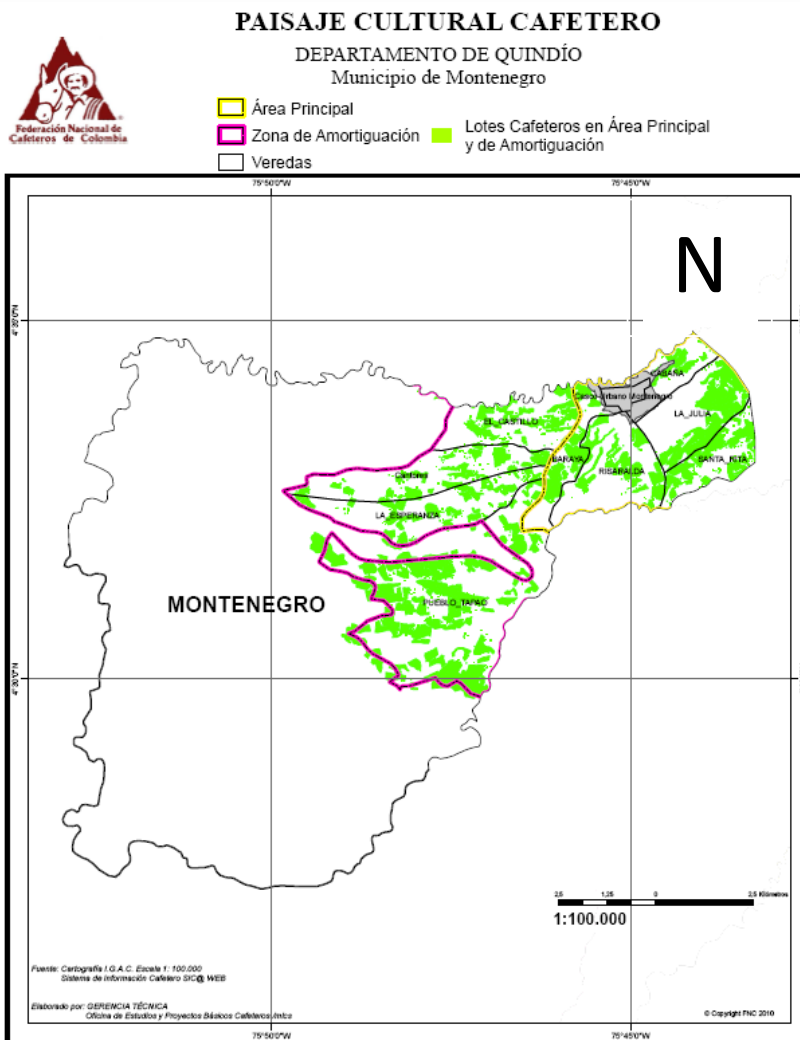

PAISAJE CULTURAL CAFETERO

Nuestro compromiso es valorarlo, conservarlo y protegerlo

Nuestro municipio es parte del Paisaje Cultural Cafetero

Montenegro, Quindío

PAISAJE CULTURAL CAFETERO

Nuestro compromiso es valorarlo, conservarlo y protegerlo

Zona Principal

PCC	Zona	Departamento	Municipio	Tipo	Vereda	Área (hectáreas)	Longitud	Latitud
Principal	D	Quindío	Montenegro Casco Urbano	Casco Urbano	Montenegro	56,5	75°45'4,56" W	4°33'56,98" N
Principal	D	Quindío	Montenegro Vereda	Baraya		251,5	75°45'52,22" W	4°33'6,52" N
Principal	D	Quindío	Montenegro Vereda	Cabaña		233,5	75°44'29,68" W	4°34'15,54" N
Principal	D	Quindío	Montenegro Vereda	La Julia		434,5	75°44'6,32" W	4°33'42,47" N
Principal	D	Quindío	Montenegro Vereda	Risaralda		506,4	75°45'14,27" W	4°32'53,6" N
Principal	D	Quindío	Montenegro Vereda	Santa Rita		287,2	75°43'49,23" W	4°33'3,84" N

Zona de Amortiguamiento

PCC	Zona	Departamento	Municipio	Tipo	Vereda	Área (hectáreas)	Longitud	Latitud
Amortiguamiento	D	Quindío	Montenegro Vereda	Cantores		509,9	75°47'52,78" W	4°32'51,18" N
Amortiguamiento	D	Quindío	Montenegro Vereda	El Castillo		420,5	75°46'37,07" W	4°33'34,65" N
Amortiguamiento	D	Quindío	Montenegro Vereda	La Esperanza		506,8	75°47'50,47" W	4°32'23,16" N
Amortiguamiento	D	Quindío	Montenegro Vereda	Pueblo Tapao		1427,3	75°47'29,83" W	4°31'4,3" N