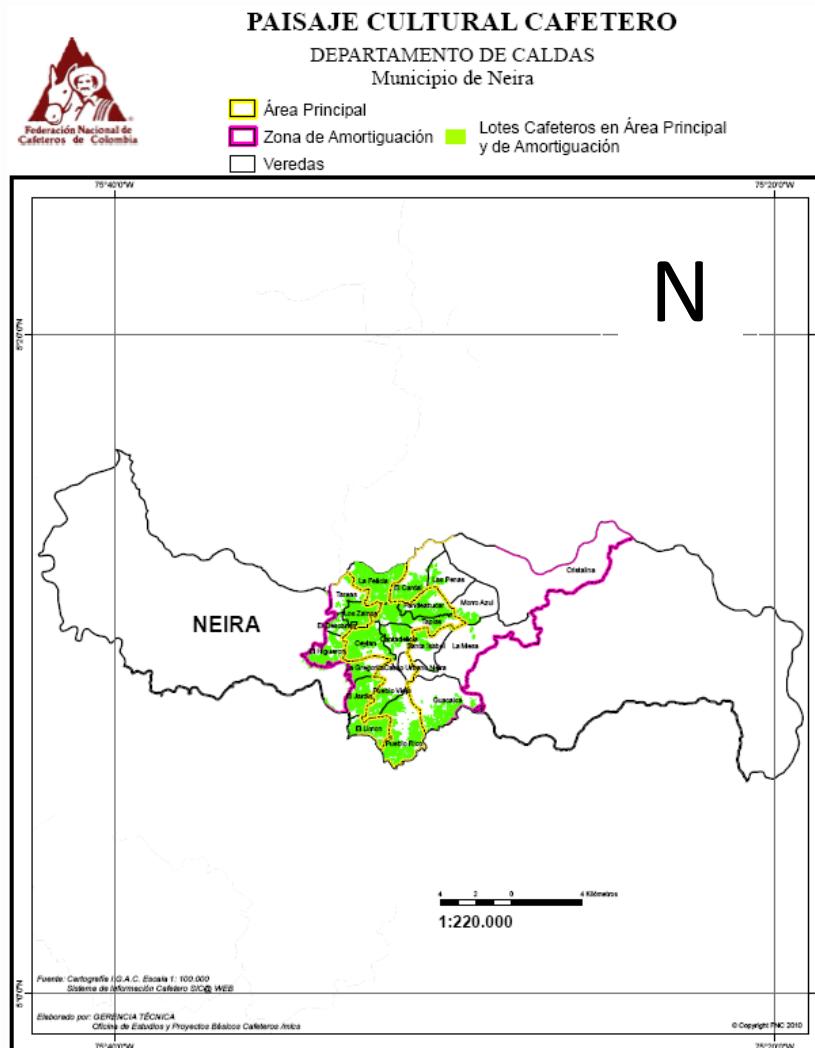

# PAISAJE CULTURAL CAFETERO

Nuestro compromiso es valorarlo, conservarlo y protegerlo

Nuestro municipio es parte del Paisaje Cultural Cafetero

## Neira, Caldas

### Zona Principal

PCC	Zona	Departamento	Municipio	Tipo	Vereda	Área (hectáreas)	Longitud	Latitud
Principal	C	Caldas	Neira	Casco Urbano	Casco Urbano Neira	109,3	75°31'8,35" W	5°9'54,14" N
Principal	C	Caldas	Neira	Vereda	Cantadelicia	272,2	75°31'25,47" W	5°10'44,08" N
Principal	C	Caldas	Neira	Vereda	Ceylán	413,8	75°32'22,16" W	5°10'36,4" N
Principal	C	Caldas	Neira	Vereda	La Felicia	462,1	75°32'4,18" W	5°12'31,21" N
Principal	C	Caldas	Neira	Vereda	Pandezúcar	324,6	75°30'30,6" W	5°11'46,54" N
Principal	C	Caldas	Neira	Vereda	Pueblo Rico	715,9	75°31'15,2" W	5°7'57,72" N
Principal	C	Caldas	Neira	Vereda	Pueblo Viejo	368,3	75°31'46,01" W	5°9'11,95" N
Principal	C	Caldas	Neira	Vereda	Tapias	395,6	75°30'54,64" W	5°11'21,08" N