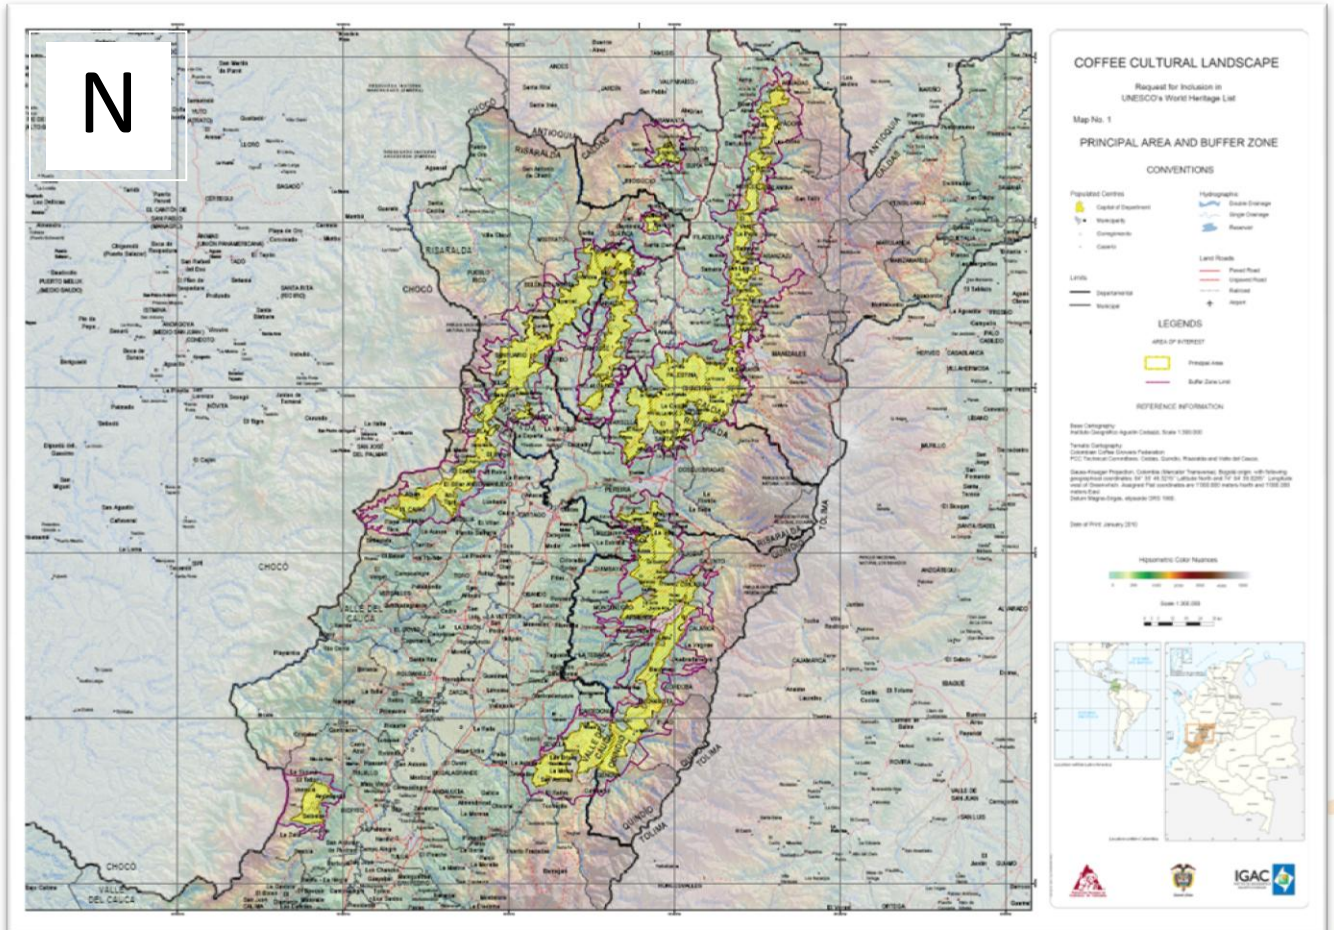

# PAISAJE CULTURAL CAFETERO

Nuestro compromiso es valorarlo, conservarlo y protegerlo

Nuestro municipio es parte del Paisaje Cultural Cafetero

## Neira, Caldas

### Zona Principal

PCC	Zona	Departamento	Municipio	Tipo	Vereda	Área (hectáreas)	Longitud	Latitud
Principal	C	Caldas	Neira	Casco Urbano	Casco Urbano Neira	109,3	75°31'8,35" W	5°9'54,14" N
Principal	C	Caldas	Neira	Vereda	Cantadelicia	272,2	75°31'25,47" W	5°10'44,08" N
Principal	C	Caldas	Neira	Vereda	Ceylán	413,8	75°32'22,16" W	5°10'36,4" N
Principal	C	Caldas	Neira	Vereda	La Felicia	462,1	75°32'4,18" W	5°12'31,21" N
Principal	C	Caldas	Neira	Vereda	Pandezúcar	324,6	75°30'30,6" W	5°11'46,54" N
Principal	C	Caldas	Neira	Vereda	Pueblo Rico	715,9	75°31'15,2" W	5°7'57,72" N
Principal	C	Caldas	Neira	Vereda	Pueblo Viejo	368,3	75°31'46,01" W	5°9'11,95" N
Principal	C	Caldas	Neira	Vereda	Tapias	395,6	75°30'54,64" W	5°11'21,08" N