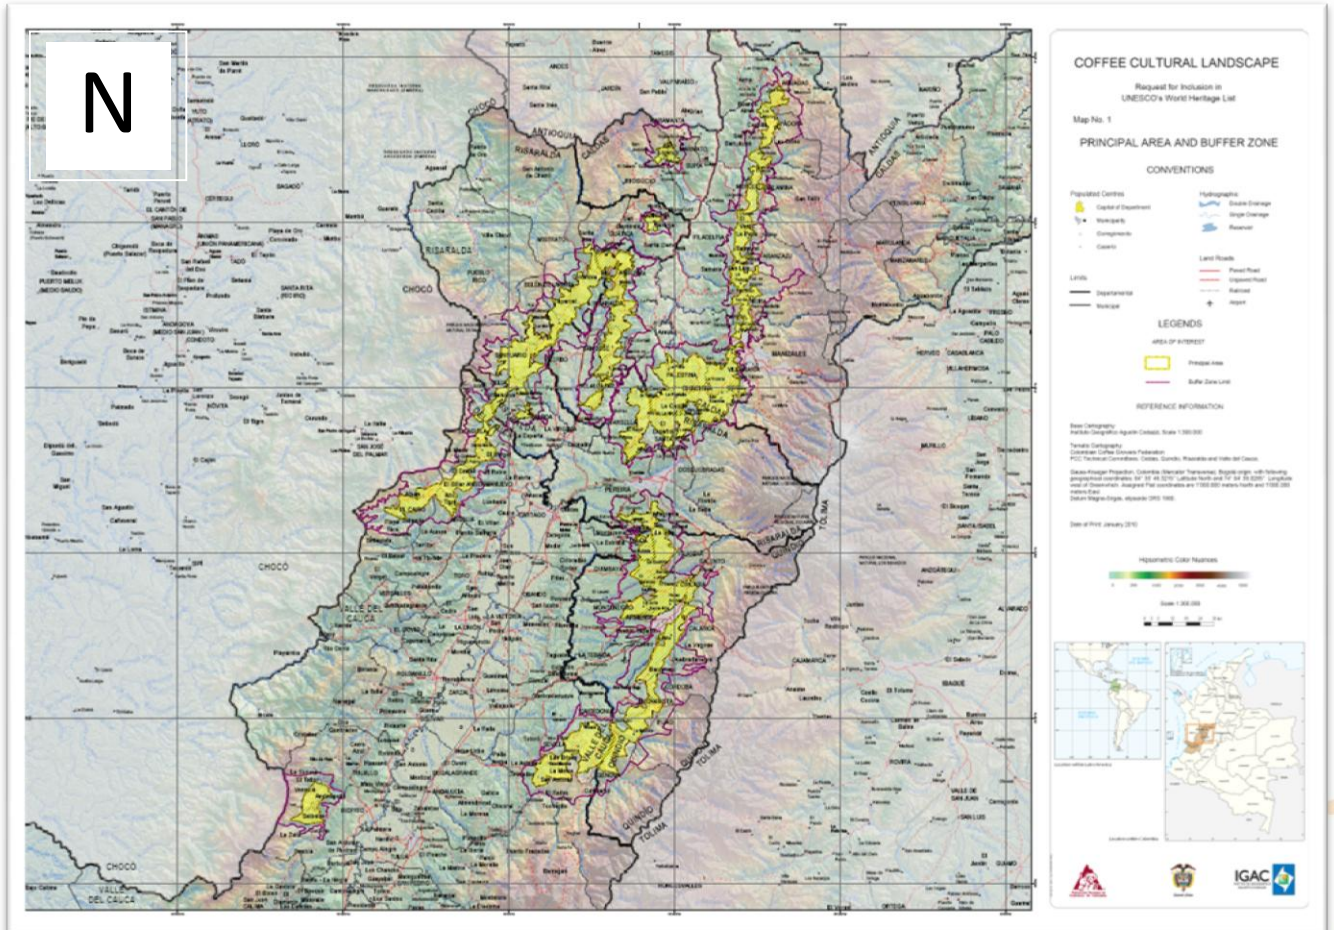

PAISAJE CULTURAL CAFETERO

Nuestro compromiso es valorarlo, conservarlo y protegerlo

PAISAJE CULTURAL CAFETERO

Nuestro compromiso es valorarlo, conservarlo y protegerlo

Zona Principal

PCC	Zona	Departamento	Municipio	Tipo	Vereda	Área (hectáreas)	Longitud	Latitud
Principal	C	Caldas	Pácora	Casco Urbano	Casco Urbano Pácora	55,7	75°27'26,19" W	5°31'35,5" N
Principal	C	Caldas	Pácora	Vereda	El Castillo	201,1	75°29'16,59" W	5°29'25,7" N
Principal	C	Caldas	Pácora	Vereda	El Topacio	258,6	75°27'54,49" W	5°32'41,28" N
Principal	C	Caldas	Pácora	Vereda	El Zancudo	143,0	75°29'22,58" W	5°26'54,4" N
Principal	C	Caldas	Pácora	Vereda	Ginebra	864,6	75°28'37,61" W	5°30'40" N
Principal	C	Caldas	Pácora	Vereda	La Mica	231,6	75°29'30,8" W	5°33'33,63" N
Principal	C	Caldas	Pácora	Vereda	Las Trojes	379,4	75°29'2,95" W	5°27'26,2" N
Principal	C	Caldas	Pácora	Vereda	Loma Hermosa	633,7	75°30'7,04" W	5°28'5,43" N
Principal	C	Caldas	Pácora	Vereda	Los Morros	442,5	75°28'28,24" W	5°32'20,05" N
Principal	C	Caldas	Pácora	Vereda	Payandé	325,7	75°28'54,19" W	5°33'25,16" N