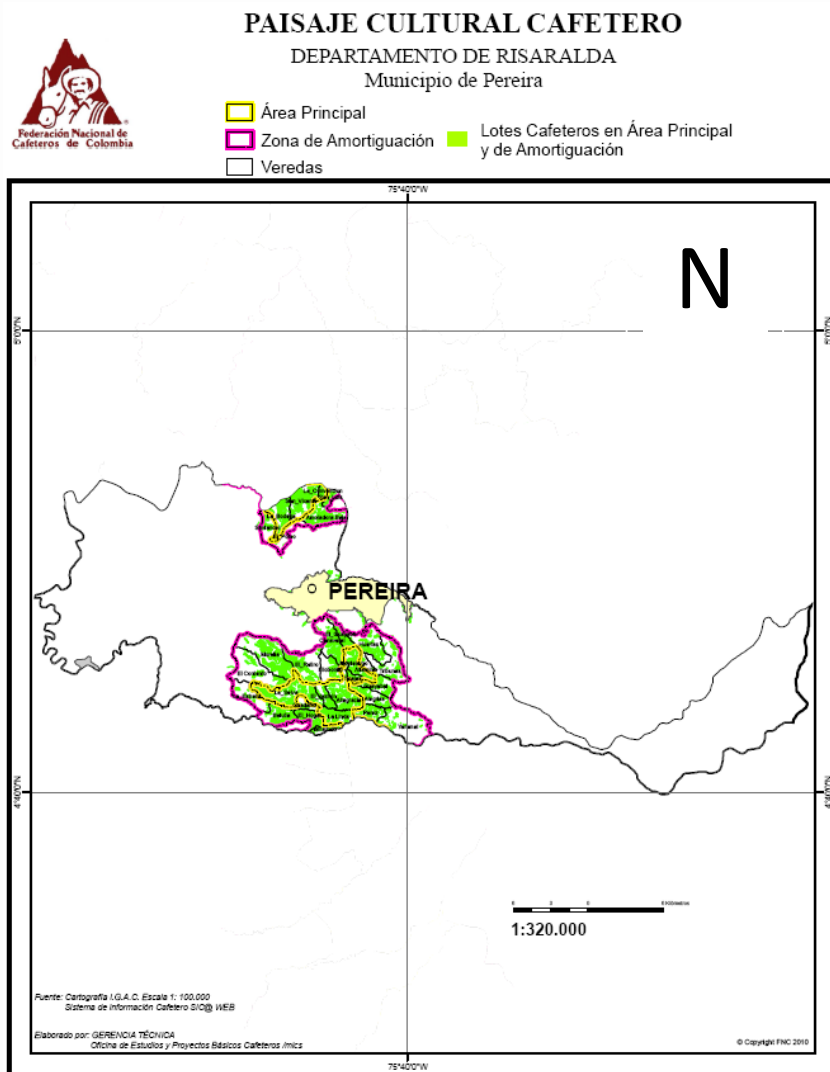

PAISAJE CULTURAL CAFETERO

Nuestro compromiso es valorarlo, conservarlo y protegerlo

Nuestro municipio es parte del Paisaje Cultural Cafetero

Pereira, Risaralda

PAISAJE CULTURAL CAFETERO

Nuestro compromiso es valorarlo, conservarlo y protegerlo

Zona Principal

PCC	Zona	Departamento	Municipio	Tipo	Vereda	Área (hectáreas)	Longitud	Latitud
Principal	C	Risaralda	Pereira	Vereda	La Bodega	370,4	75°45'31,07" W	4°51'57,02" N
Principal	C	Risaralda	Pereira	Vereda	La Convención	83,3	75°43'42,93" W	4°52'58,17" N
Principal	C	Risaralda	Pereira	Vereda	San Vicente	495,4	75°44'32,26" W	4°52'36,82" N
Principal	D	Risaralda	Pereira	Vereda	Altagracia	535,7	75°42'46,02" W	4°44'15" N
Principal	D	Risaralda	Pereira	Vereda	El Jazmín	179,6	75°43'34,71" W	4°44'9,64" N
Principal	D	Risaralda	Pereira	Vereda	La Linda	313,0	75°43'6,99" W	4°43'17,02" N
Principal	D	Risaralda	Pereira	Vereda	La Selva	759,4	75°45'6,41" W	4°44'17,2" N
Principal	D	Risaralda	Pereira	Vereda	Montelargo	322,1	75°42'12,09" W	4°45'32,46" N
Principal	D	Risaralda	Pereira	Vereda	Tinajas	103,4	75°42'23,85" W	4°45'4,59" N