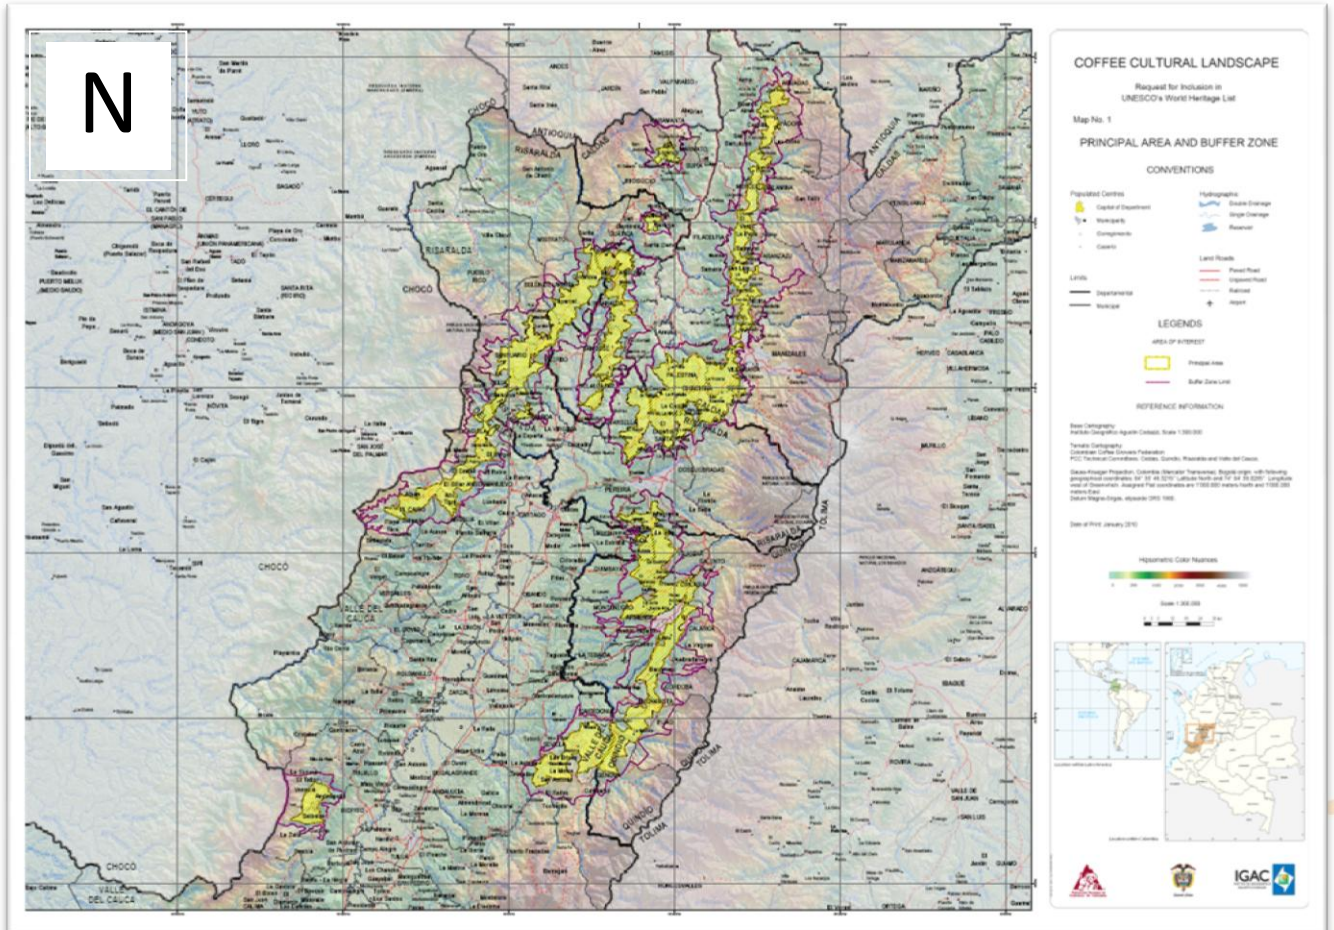

# PAISAJE CULTURAL CAFETERO

Nuestro compromiso es valorarlo, conservarlo y protegerlo

Nuestro municipio es parte del Paisaje Cultural Cafetero

## Riofrío, Valle

### Zona Principal

PCC	Zona	Departamento	Municipio	Tipo	Vereda	Área (hectáreas)	Longitud	Latitud
Principal	E	Valle	Riofrío	Vereda	El Dinde	402,8	76°23'53,44" W	4°9'22,38" N
Principal	E	Valle	Riofrío	Vereda	La Cristalina	707,7	76°24'49,24" W	4°7'47,66" N
Principal	E	Valle	Riofrío	Vereda	La Marina	342,8	76°23'26,18" W	4°8'47,94" N
Principal	E	Valle	Riofrío	Vereda	Morroplancho	570,3	76°23'37,46" W	4°8'4,55" N

### Zona de Amortiguamiento

PCC	Zona	Departamento	Municipio	Tipo	Vereda	Área (hectáreas)	Longitud	Latitud
Amortiguamiento	E	Valle	Riofrío	Vereda	El Carmen	537,2	76°25'47,52" W	4°7'14,14" N
Amortiguamiento	E	Valle	Riofrío	Vereda	Guayabal	348,0	76°22'31,31" W	4°6'16,21" N
Amortiguamiento	E	Valle	Riofrío	Vereda	Hojas Anchas	316,8	76°22'18,41" W	4°8'27,6" N
Amortiguamiento	E	Valle	Riofrío	Vereda	La Arabia	232,5	76°22'41,84" W	4°9'8,79" N
Amortiguamiento	E	Valle	Riofrío	Vereda	La Cristalina	1386,8	76°26'26,04" W	4°8'29,67" N
Amortiguamiento	E	Valle	Riofrío	Vereda	Las Brisas	111,8	76°23'6,87" W	4°7'9,98" N
Amortiguamiento	E	Valle	Riofrío	Vereda	San Alfonso	300,8	76°24'17,37" W	4°6'39,87" N