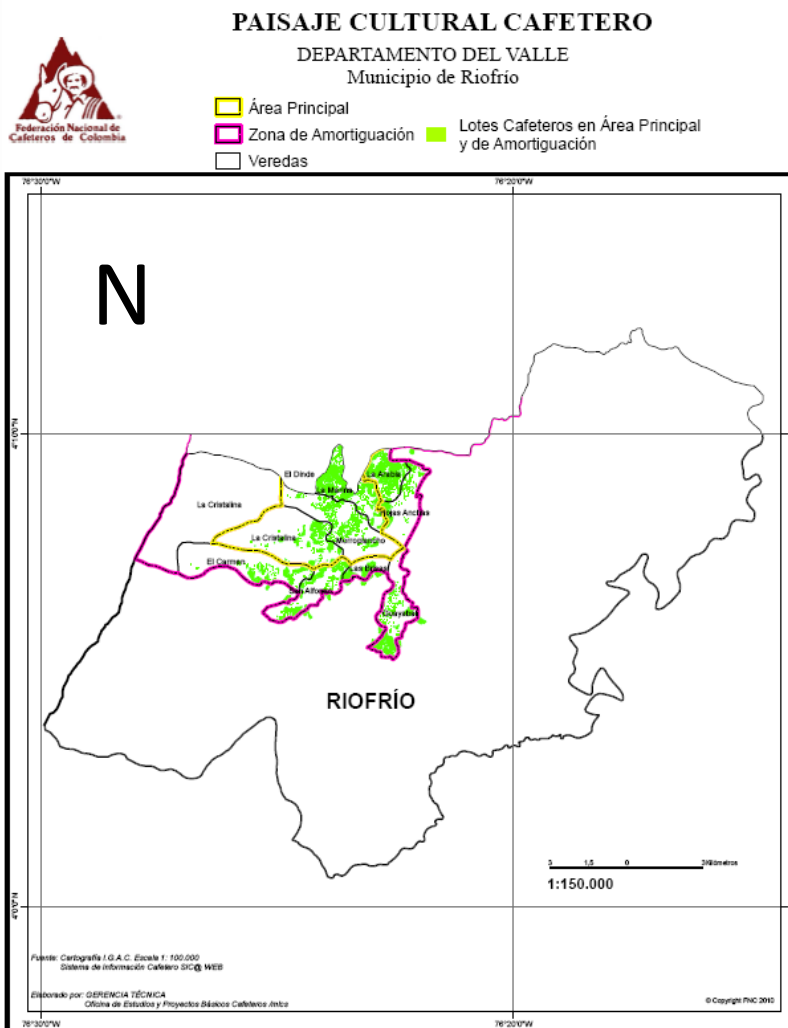

# PAISAJE CULTURAL CAFETERO

Nuestro compromiso es valorarlo, conservarlo y protegerlo

Nuestro municipio es parte del Paisaje Cultural Cafetero

## Riofrío, Valle

### Zona Principal

PCC	Zona	Departamento	Municipio	Tipo	Vereda	Área (hectáreas)	Longitud	Latitud
Principal	E	Valle	Riofrío	Vereda	El Dinde	402,8	76°23'53,44" W	4°9'22,38" N
Principal	E	Valle	Riofrío	Vereda	La Cristalina	707,7	76°24'49,24" W	4°7'47,66" N
Principal	E	Valle	Riofrío	Vereda	La Marina	342,8	76°23'26,18" W	4°8'47,94" N
Principal	E	Valle	Riofrío	Vereda	Morroplancho	570,3	76°23'37,46" W	4°8'4,55" N

### Zona de Amortiguamiento

PCC	Zona	Departamento	Municipio	Tipo	Vereda	Área (hectáreas)	Longitud	Latitud
Amortiguamiento	E	Valle	Riofrío	Vereda	El Carmen	537,2	76°25'47,52" W	4°7'14,14" N
Amortiguamiento	E	Valle	Riofrío	Vereda	Guayabal	348,0	76°22'31,31" W	4°6'16,21" N
Amortiguamiento	E	Valle	Riofrío	Vereda	Hojas Anchas	316,8	76°22'18,41" W	4°8'27,6" N
Amortiguamiento	E	Valle	Riofrío	Vereda	La Arabia	232,5	76°22'41,84" W	4°9'8,79" N
Amortiguamiento	E	Valle	Riofrío	Vereda	La Cristalina	1386,8	76°26'26,04" W	4°8'29,67" N
Amortiguamiento	E	Valle	Riofrío	Vereda	Las Brisas	111,8	76°23'6,87" W	4°7'9,98" N
Amortiguamiento	E	Valle	Riofrío	Vereda	San Alfonso	300,8	76°24'17,37" W	4°6'39,87" N