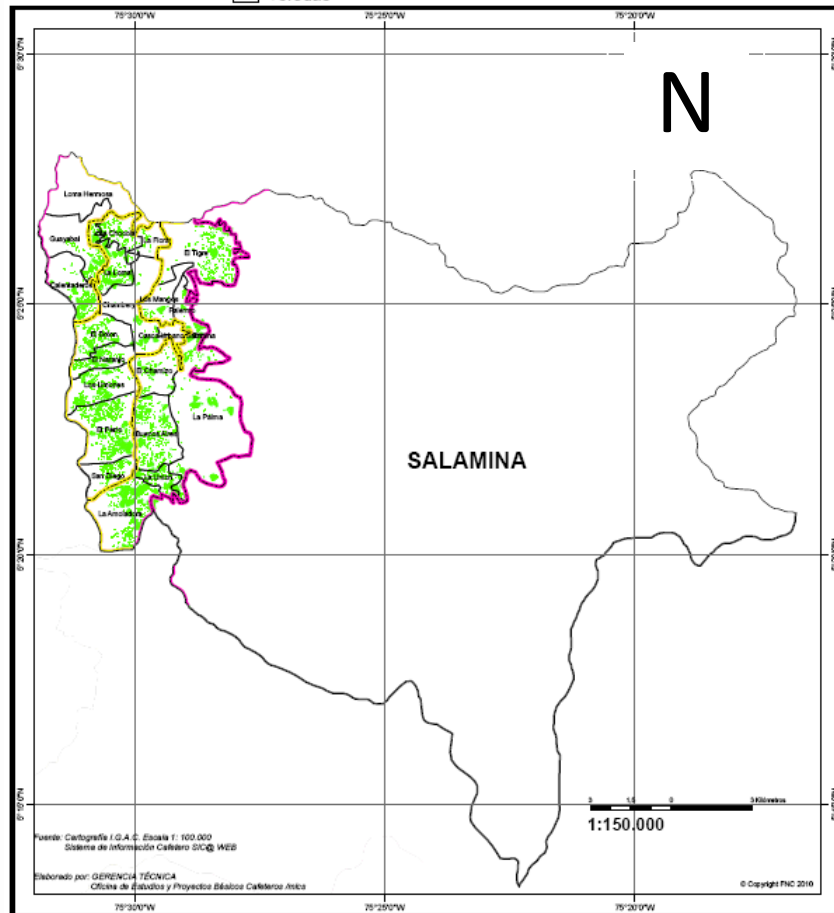

Salamina, Caldas

PAISAJE CULTURAL CAFETERO

DEPARTAMENTO DE CALDAS
Municipio de Salamina

- Área Principal
- Zona de Amortiguación
- Lotes Cafeteros en Área Principal y de Amortiguación
- Veredas

PAISAJE CULTURAL CAFETERO

Nuestro compromiso es valorarlo, conservarlo y protegerlo

Zona Principal

| PCC | Zona | Departamento | Municipio | Tipo | Vereda | Área (hectáreas) | Longitud | Latitud |
|-----------|------|--------------|-----------|--------------|-----------------------|---------------------|----------------|---------------|
| Principal | C | Caldas | Salamina | Casco Urbano | Casco Urbano Salamina | 68,2 | 75°29'11,91" W | 5°24'21,6" N |
| Principal | C | Caldas | Salamina | Vereda | Chambery | 435,4 | 75°29'57,66" W | 5°24'58,02" N |
| Principal | C | Caldas | Salamina | Vereda | El Botón | 243,4 | 75°30'41,73" W | 5°24'22,69" N |
| Principal | C | Caldas | Salamina | Vereda | El Naranjo | 165,5 | 75°30'37,93" W | 5°23'53,51" N |
| Principal | C | Caldas | Salamina | Vereda | El Perro | 457,0 | 75°30'32,83" W | 5°22'29,47" N |
| Principal | C | Caldas | Salamina | Vereda | La Chocola | 170,8 | 75°30'16,25" W | 5°26'24,13" N |
| Principal | C | Caldas | Salamina | Vereda | La Flora | 113,0 | 75°29'40,17" W | 5°26'15,94" N |
| Principal | C | Caldas | Salamina | Vereda | La Loma | 207,5 | 75°30'29,07" W | 5°25'49,68" N |
| Principal | C | Caldas | Salamina | Vereda | Los Limones | 299,9 | 75°30'41,15" W | 5°23'20,59" N |
| Principal | C | Caldas | Salamina | Vereda | San Diego | 181,1 | 75°30'32,3" W | 5°21'35,02" N |