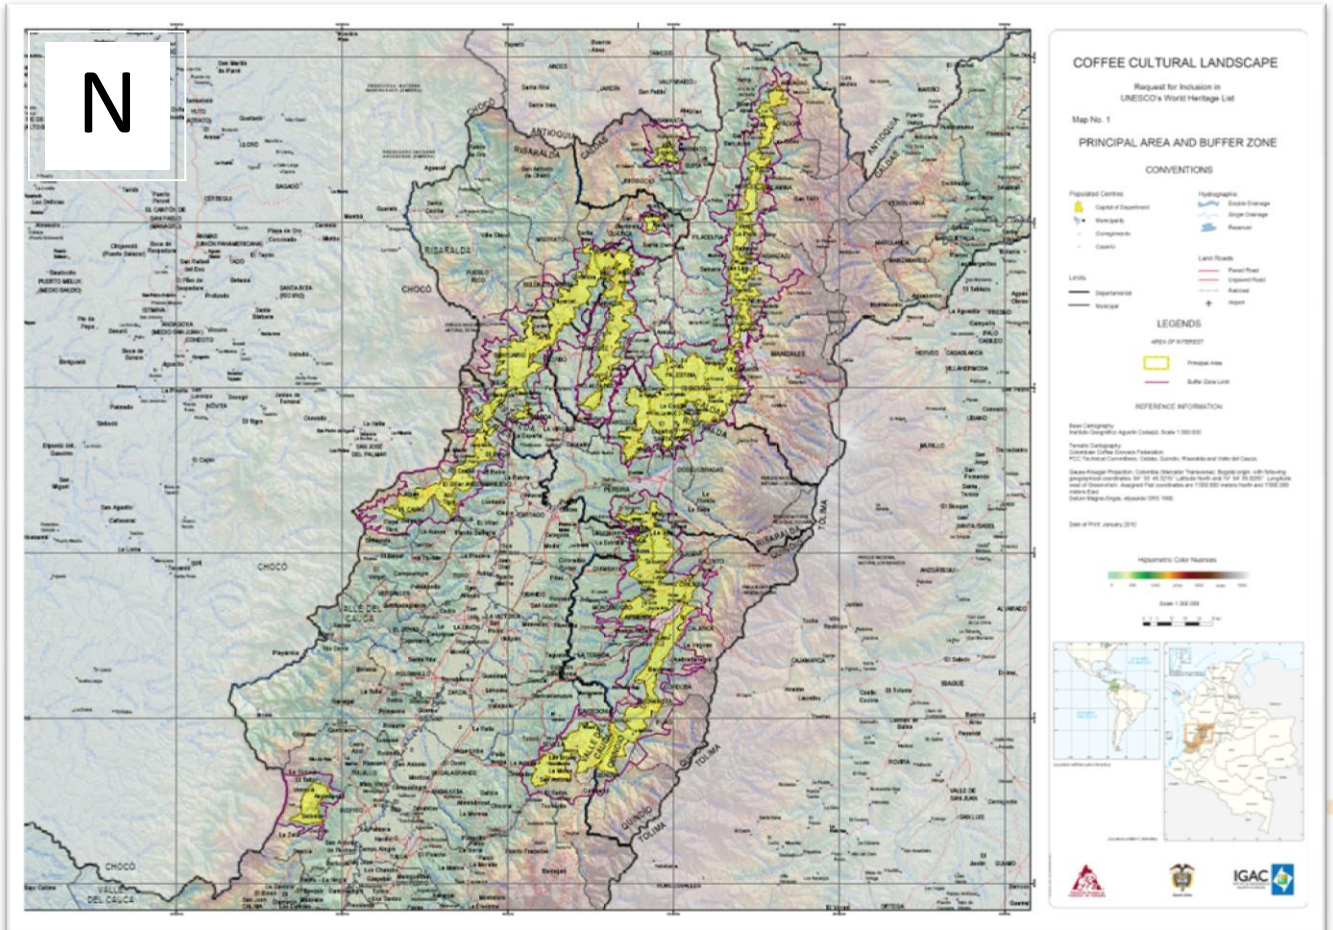

PAISAJE CULTURAL CAFETERO

Nuestro compromiso es valorarlo, conservarlo y protegerlo