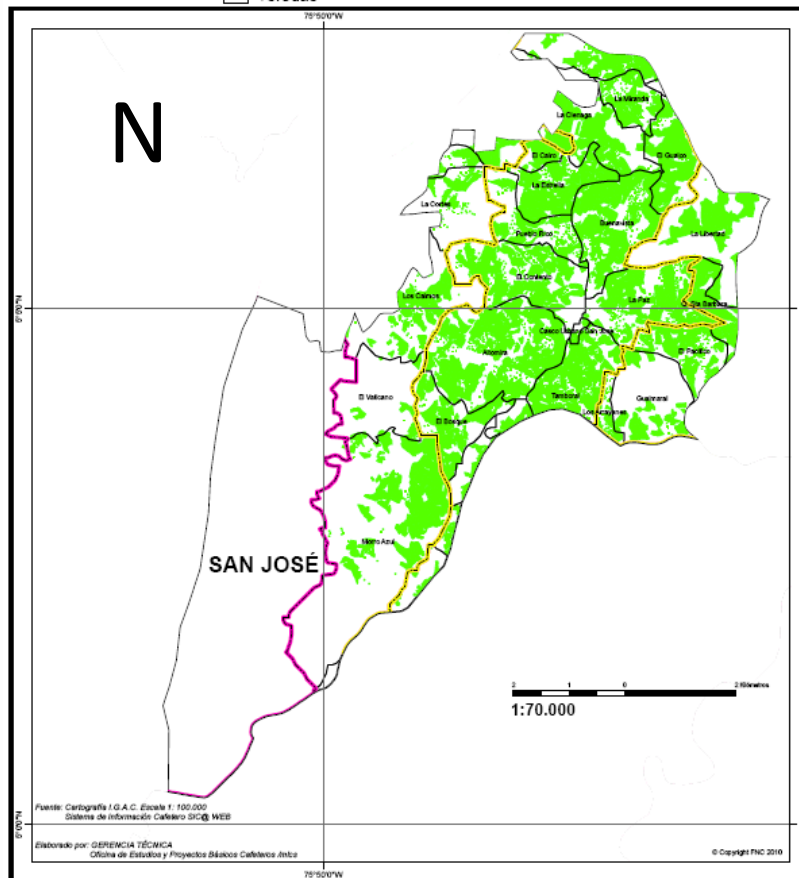

PAISAJE CULTURAL CAFETERO

Nuestro compromiso es valorarlo, conservarlo y protegerlo

Nuestro municipio es parte del Paisaje Cultural Cafetero

San José, Caldas

PAISAJE CULTURAL CAFETERO

DEPARTAMENTO DE CALDAS
Municipio de San José

- Área Principal
- Zona de Amortiguación
- Veredas
- Lotes Cafeteros en Área Principal y de Amortiguación

PAISAJE CULTURAL CAFETERO

Nuestro compromiso es valorarlo, conservarlo y protegerlo

Zona Principal

PCC	Zona	Departamento	Municipio	Tipo	Vereda	Área (hectáreas)	Longitud	Latitud
Principal	F	Caldas	San José	Casco Urbano	Casco Urbano San José	7,8	75°47'31,7" W	5°4'47,07" N
Principal	F	Caldas	San José	Vereda	Altomira	365,3	75°48'20,51" W	5°4'34,68" N
Principal	F	Caldas	San José	Vereda	Buenavista	222,5	75°47'10,98" W	5°5'49,3" N
Principal	F	Caldas	San José	Vereda	El Bosque	136,6	75°48'45,55" W	5°3'54,21" N
Principal	F	Caldas	San José	Vereda	El Cairo	31,8	75°47'54,96" W	5°6'29,26" N
Principal	F	Caldas	San José	Vereda	El Contento	243,6	75°48'4,06" W	5°5'18,62" N
Principal	F	Caldas	San José	Vereda	El Guaico	128,8	75°46'37,67" W	5°6'26,82" N
Principal	F	Caldas	San José	Vereda	La Ciénaga	258,8	75°47'30,31" W	5°6'52,5" N
Principal	F	Caldas	San José	Vereda	La Estrella	130,9	75°47'44,07" W	5°6'11,54" N
Principal	F	Caldas	San José	Vereda	La Miranda	81,2	75°47'0,85" W	5°7'1,23" N
Principal	F	Caldas	San José	Vereda	La Paz	212,4	75°46'52,41" W	5°5'4,27" N
Principal	F	Caldas	San José	Vereda	Pueblo Rico	125,1	75°48'0,23" W	5°5'50,94" N
Principal	F	Caldas	San José	Vereda	Tamboral	250,0	75°47'32,64" W	5°4'9,28" N