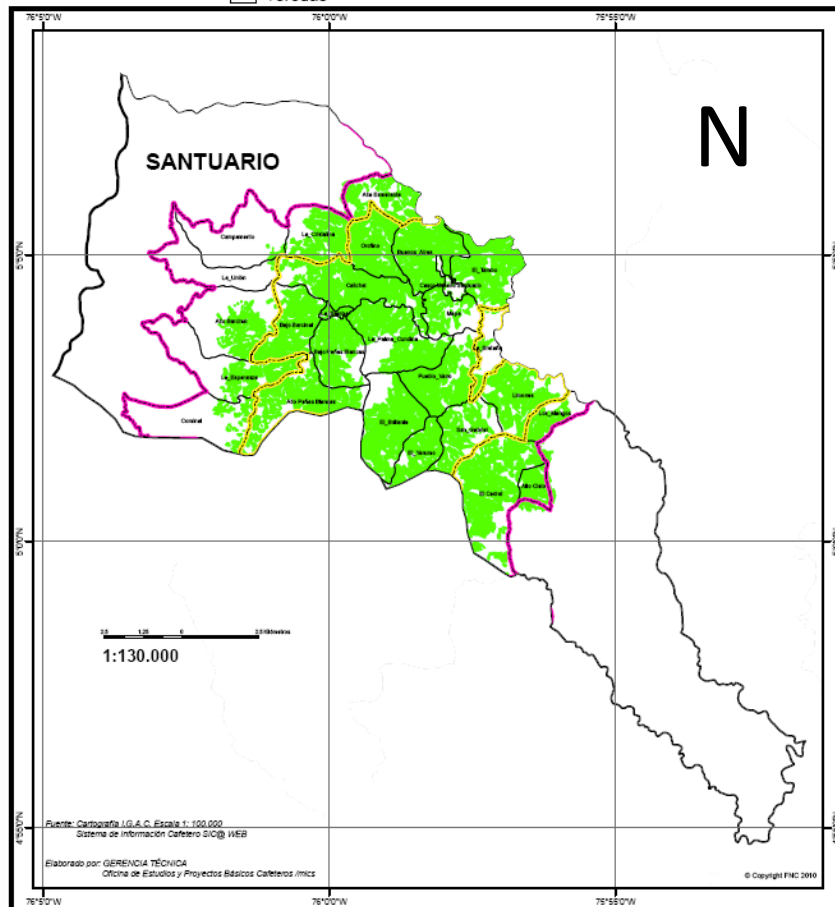

PAISAJE CULTURAL CAFETERO

Nuestro compromiso es valorarlo, conservarlo y protegerlo

Nuestro municipio es parte del Paisaje Cultural Cafetero

Santuario, Risaralda

PAISAJE CULTURAL CAFETERO

DEPARTAMENTO DE RISARALDA
Municipio de Santuario

- Área Principal
- Zona de Amortiguación
- Veredas
- Lotes Cafeteros en Área Principal y de Amortiguación

PAISAJE CULTURAL CAFETERO

Nuestro compromiso es valorarlo, conservarlo y protegerlo

Zona Principal

PCC	Zona	Departamento	Municipio	Tipo	Vereda	Área (hectáreas)	Longitud	Latitud
Principal	F	Risaralda	Santuario	Casco Urbano	Casco Urbano Santuario	48,1	75°57'52,96" W	5°4'30,12" N
Principal	F	Risaralda	Santuario	Vereda	Alto Peñas Blancas	481,0	76°0'33,23" W	5°2'25,95" N
Principal	F	Risaralda	Santuario	Vereda	Bajo Barcinal	342,6	76°0'40,12" W	5°3'46,98" N
Principal	F	Risaralda	Santuario	Vereda	Bajo Peñas Blancas	328,8	75°59'50,23" W	5°3'16,72" N
Principal	F	Risaralda	Santuario	Vereda	Buenos Aires	377,3	75°58'18,46" W	5°5'2,74" N
Principal	F	Risaralda	Santuario	Vereda	Calichal	509,0	75°59'38,72" W	5°4'27,7" N
Principal	F	Risaralda	Santuario	Vereda	El Brillante	484,7	75°58'58" W	5°2'4,31" N
Principal	F	Risaralda	Santuario	Vereda	El Tambo	399,4	75°57'13,7" W	5°4'44,25" N
Principal	F	Risaralda	Santuario	Vereda	El Yarumo	209,0	75°58'26,6" W	5°1'32,42" N
Principal	F	Risaralda	Santuario	Vereda	La Bamba	31,5	75°59'54,45" W	5°4'0,29" N
Principal	F	Risaralda	Santuario	Vereda	La Palma Cundina	504,5	75°58'51,78" W	5°3'31,65" N
Principal	F	Risaralda	Santuario	Vereda	Limonos	400,2	75°56'40,11" W	5°2'33,58" N
Principal	F	Risaralda	Santuario	Vereda	Mapa	230,1	75°57'53,84" W	5°3'58,74" N
Principal	F	Risaralda	Santuario	Vereda	Orofino	292,2	75°59'12,72" W	5°5'10,51" N
Principal	F	Risaralda	Santuario	Vereda	Pueblo Vano	384,0	75°57'57,83" W	5°2'53,13" N
Principal	F	Risaralda	Santuario	Vereda	San Gabriel	318,7	75°57'37,54" W	5°1'54,61" N