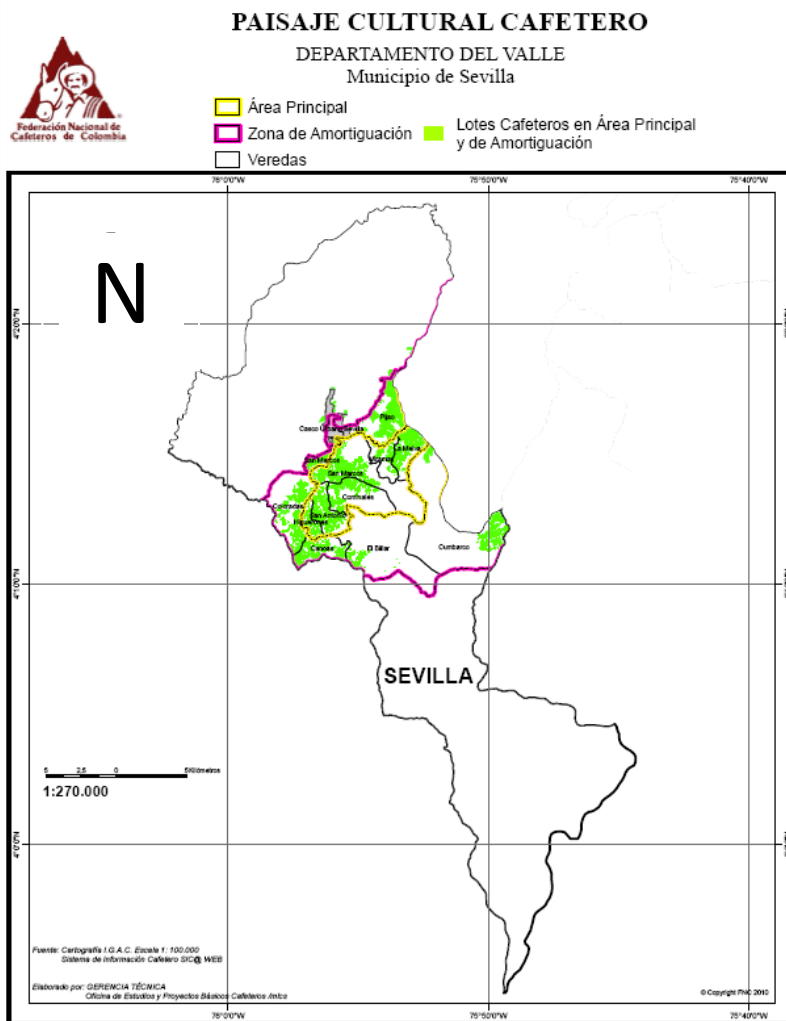

PAISAJE CULTURAL CAFETERO

Nuestro compromiso es valorarlo, conservarlo y protegerlo

PAISAJE CULTURAL CAFETERO

Nuestro compromiso es valorarlo, conservarlo y protegerlo

Nuestro municipio es parte del Paisaje Cultural Cafetero

Sevilla, Valle

PAISAJE CULTURAL CAFETERO

Nuestro compromiso es valorarlo, conservarlo y protegerlo

Zona Principal

PCC	Zona	Departamento	Municipio	Tipo	Vereda	Área (hectáreas)	Longitud	Latitud
Principal	D	Valle	Sevilla	Vereda	Cominales	906,6	75°54'58,01" W	4°13'18,97" N
Principal	D	Valle	Sevilla	Vereda	Higuerones	234,4	75°56'48,55" W	4°12'23,17" N
Principal	D	Valle	Sevilla	Vereda	La Melva	536,9	75°53'6,49" W	4°15'8,2" N
Principal	D	Valle	Sevilla	Vereda	Miramar	415,7	75°53'59,69" W	4°14'49,22" N
Principal	D	Valle	Sevilla	Vereda	San Antonio	578,7	75°56'9,75" W	4°12'43,89" N
Principal	D	Valle	Sevilla	Vereda	San Marcos	1659,7	75°54'36,85" W	4°14'10,24" N

Zona de Amortiguamiento

PCC	Zona	Departamento	Municipio	Tipo	Vereda	Área (hectáreas)	Longitud	Latitud
Amortiguamiento	D	Valle	Sevilla	Casco Urbano	Casco Urbano Sevilla	128,1	75°55'57,28" W	4°15'58,65" N
Amortiguamiento	D	Valle	Sevilla	Vereda	Canoas	562,9	75°56'27,07" W	4°11'17,5" N
Amortiguamiento	D	Valle	Sevilla	Vereda	Coloradas	1262,0	75°57'35,66" W	4°12'58,39" N
Amortiguamiento	D	Valle	Sevilla	Vereda	Cumbarco	3116,3	75°51'31,91" W	4°12'18,39" N
Amortiguamiento	D	Valle	Sevilla	Vereda	El Billar	2332,5	75°53'58,25" W	4°11'22,02" N
Amortiguamiento	D	Valle	Sevilla	Vereda	Pijao	1036,8	75°54'5,48" W	4°16'25,86" N
Amortiguamiento	D	Valle	Sevilla	Vereda	San Marcos	227,4	75°56'23,96" W	4°14'54,4" N