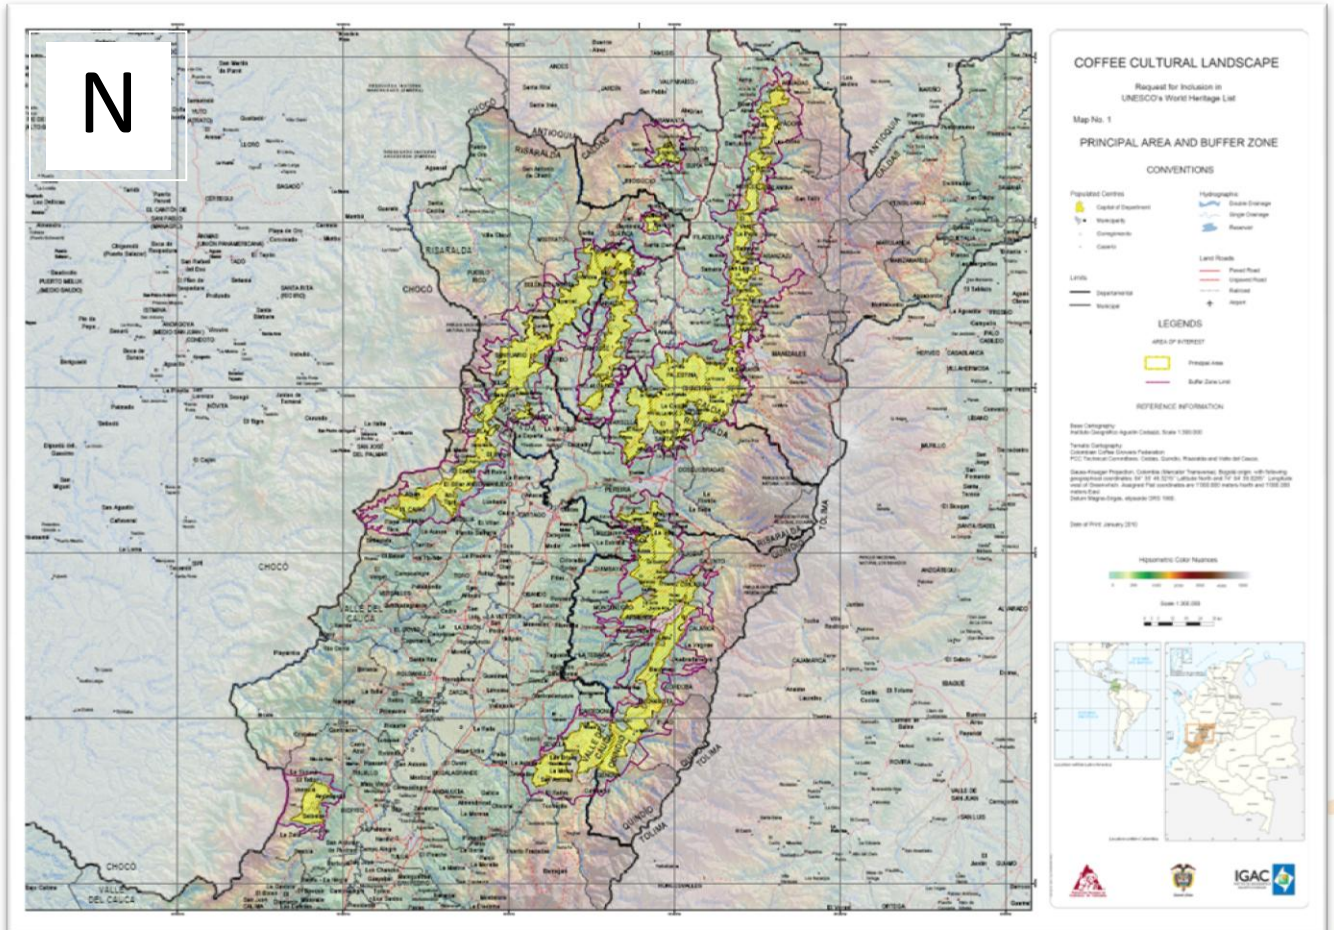

PAISAJE CULTURAL CAFETERO

Nuestro compromiso es valorarlo, conservarlo y protegerlo

PAISAJE CULTURAL CAFETERO

Nuestro compromiso es valorarlo, conservarlo y protegerlo

Nuestro municipio es parte del Paisaje Cultural Cafetero

Sevilla, Valle

PAISAJE CULTURAL CAFETERO

Nuestro compromiso es valorarlo, conservarlo y protegerlo

Zona Principal

PCC	Zona	Departamento	Municipio	Tipo	Vereda	Área (hectáreas)	Longitud	Latitud
Principal	D	Valle	Sevilla	Vereda	Cominales	906,6	75°54'58,01" W	4°13'18,97" N
Principal	D	Valle	Sevilla	Vereda	Higuerones	234,4	75°56'48,55" W	4°12'23,17" N
Principal	D	Valle	Sevilla	Vereda	La Melva	536,9	75°53'6,49" W	4°15'8,2" N
Principal	D	Valle	Sevilla	Vereda	Miramar	415,7	75°53'59,69" W	4°14'49,22" N
Principal	D	Valle	Sevilla	Vereda	San Antonio	578,7	75°56'9,75" W	4°12'43,89" N
Principal	D	Valle	Sevilla	Vereda	San Marcos	1659,7	75°54'36,85" W	4°14'10,24" N

Zona de Amortiguamiento

PCC	Zona	Departamento	Municipio	Tipo	Vereda	Área (hectáreas)	Longitud	Latitud
Amortiguamiento	D	Valle	Sevilla	Casco Urbano	Casco Urbano Sevilla	128,1	75°55'57,28" W	4°15'58,65" N
Amortiguamiento	D	Valle	Sevilla	Vereda	Canoas	562,9	75°56'27,07" W	4°11'17,5" N
Amortiguamiento	D	Valle	Sevilla	Vereda	Coloradas	1262,0	75°57'35,66" W	4°12'58,39" N
Amortiguamiento	D	Valle	Sevilla	Vereda	Cumbarco	3116,3	75°51'31,91" W	4°12'18,39" N
Amortiguamiento	D	Valle	Sevilla	Vereda	El Billar	2332,5	75°53'58,25" W	4°11'22,02" N
Amortiguamiento	D	Valle	Sevilla	Vereda	Pijao	1036,8	75°54'5,48" W	4°16'25,86" N
Amortiguamiento	D	Valle	Sevilla	Vereda	San Marcos	227,4	75°56'23,96" W	4°14'54,4" N