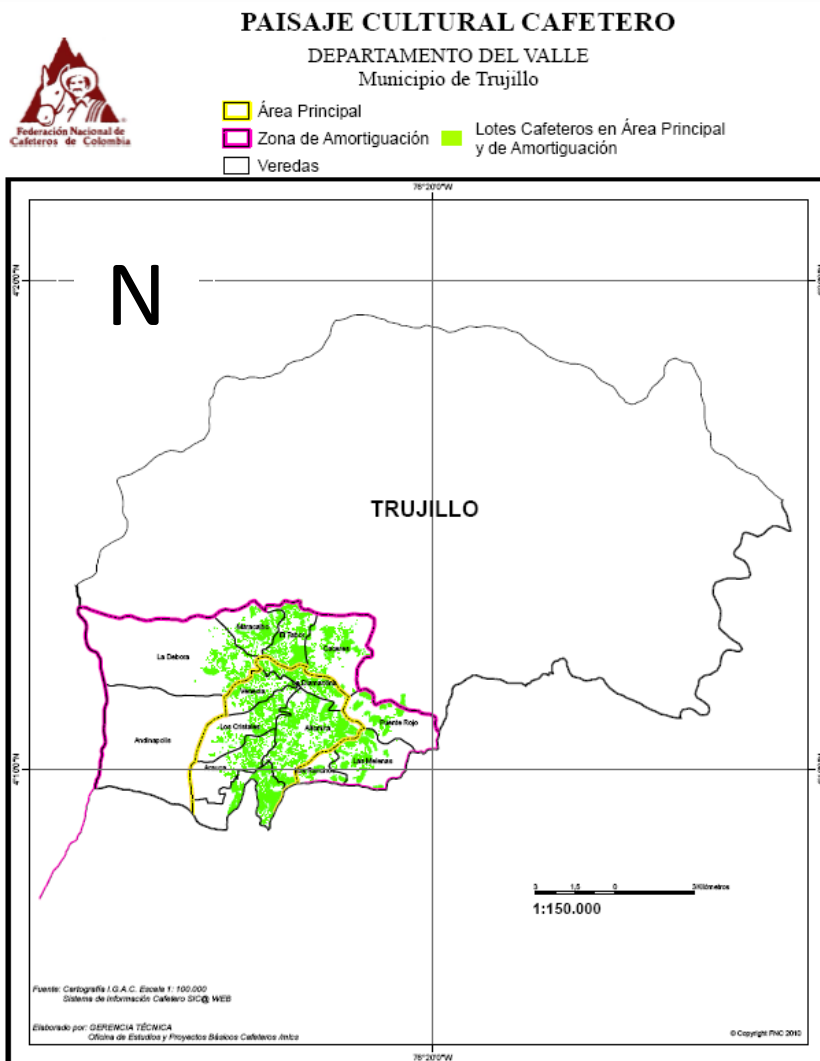

PAISAJE CULTURAL CAFETERO

Nuestro compromiso es valorarlo, conservarlo y protegerlo

Nuestro municipio es parte del Paisaje Cultural Cafetero

Trujillo, Valle

PAISAJE CULTURAL CAFETERO

Nuestro compromiso es valorarlo, conservarlo y protegerlo

Zona Principal

PCC	Zona	Departamento	Municipio	Tipo	Vereda	Área (hectáreas)	Longitud	Latitud
Principal	E	Valle	Trujillo	Vereda	Altomira	685,5	76°22'34,6" W	4°10'42,33" N
Principal	E	Valle	Trujillo	Vereda	Arauca	401,2	76°24'9,79" W	4°10'1,48" N
Principal	E	Valle	Trujillo	Vereda	La Diamantina	226,2	76°22'33,56" W	4°11'46,62" N
Principal	E	Valle	Trujillo	Vereda	Los Cristales	431,9	76°23'53,61" W	4°10'52,03" N
Principal	E	Valle	Trujillo	Vereda	Venecia	239,3	76°23'38,49" W	4°11'35,17" N

Zona de Amortiguamiento

PCC	Zona	Departamento	Municipio	Tipo	Vereda	Área (hectáreas)	Longitud	Latitud
Amortiguamiento	E	Valle	Trujillo	Vereda	Andinapolis	1530,4	76°25'41,68" W	4°10'34,73" N
Amortiguamiento	E	Valle	Trujillo	Vereda	Cáceres	573,9	76°21'54,78" W	4°12'28,15" N
Amortiguamiento	E	Valle	Trujillo	Vereda	El Tabor	314,9	76°22'53,91" W	4°12'44,35" N
Amortiguamiento	E	Valle	Trujillo	Vereda	La Debora	1551,8	76°25'24,66" W	4°12'21,41" N
Amortiguamiento	E	Valle	Trujillo	Vereda	Las Melenas	474,9	76°21'15,2" W	4°10'10,52" N
Amortiguamiento	E	Valle	Trujillo	Vereda	Los Ranchos	155,9	76°22'17,11" W	4°9'58,45" N
Amortiguamiento	E	Valle	Trujillo	Vereda	Maracaibo	314,4	76°23'41,95" W	4°12'54,47" N
Amortiguamiento	E	Valle	Trujillo	Vereda	Puente Rojo	462,5	76°20'48,27" W	4°10'58,11" N