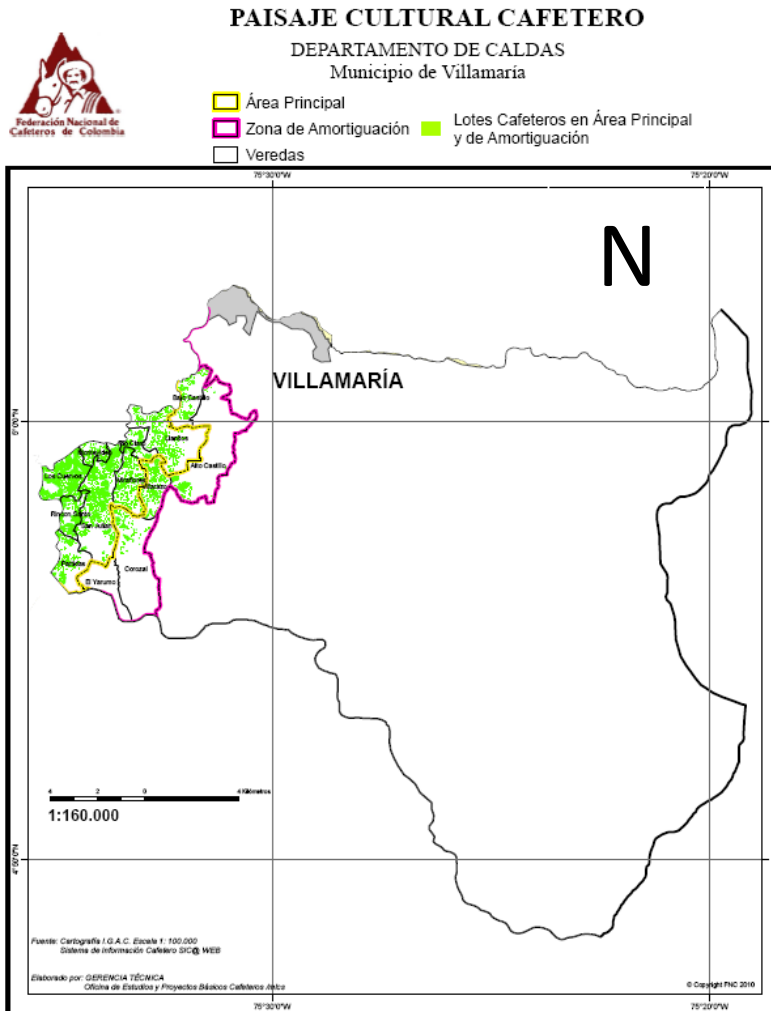

# PAISAJE CULTURAL CAFETERO

Nuestro compromiso es valorarlo, conservarlo y protegerlo

Nuestro municipio es parte del Paisaje Cultural Cafetero

## Villamaría, Caldas

### Zona Principal

PCC	Zona	Departamento	Municipio	Tipo	Vereda	Área (hectáreas)	Longitud	Latitud
Principal	C	Caldas	Villamaría	Vereda	Llanitos	522,1	75°32'22,18" W	4°59'38,27" N
Principal	C	Caldas	Villamaría	Vereda	Los Cuervos	311,0	75°34'45,29" W	4°58'43,55" N
Principal	C	Caldas	Villamaría	Vereda	Miraflores	273,2	75°33'15,38" W	4°58'34,4" N
Principal	C	Caldas	Villamaría	Vereda	Montevideo	98,1	75°34'4,08" W	4°59'18,8" N
Principal	C	Caldas	Villamaría	Vereda	Partidas	270,3	75°34'37,07" W	4°56'45,41" N
Principal	C	Caldas	Villamaría	Vereda	Rincón Santo	146,2	75°34'35,76" W	4°57'52,98" N
Principal	C	Caldas	Villamaría	Vereda	Río Claro	123,1	75°33'3,86" W	4°59'29,67" N
Principal	C	Caldas	Villamaría	Vereda	San Julián	616,0	75°33'56,41" W	4°58'2,06" N