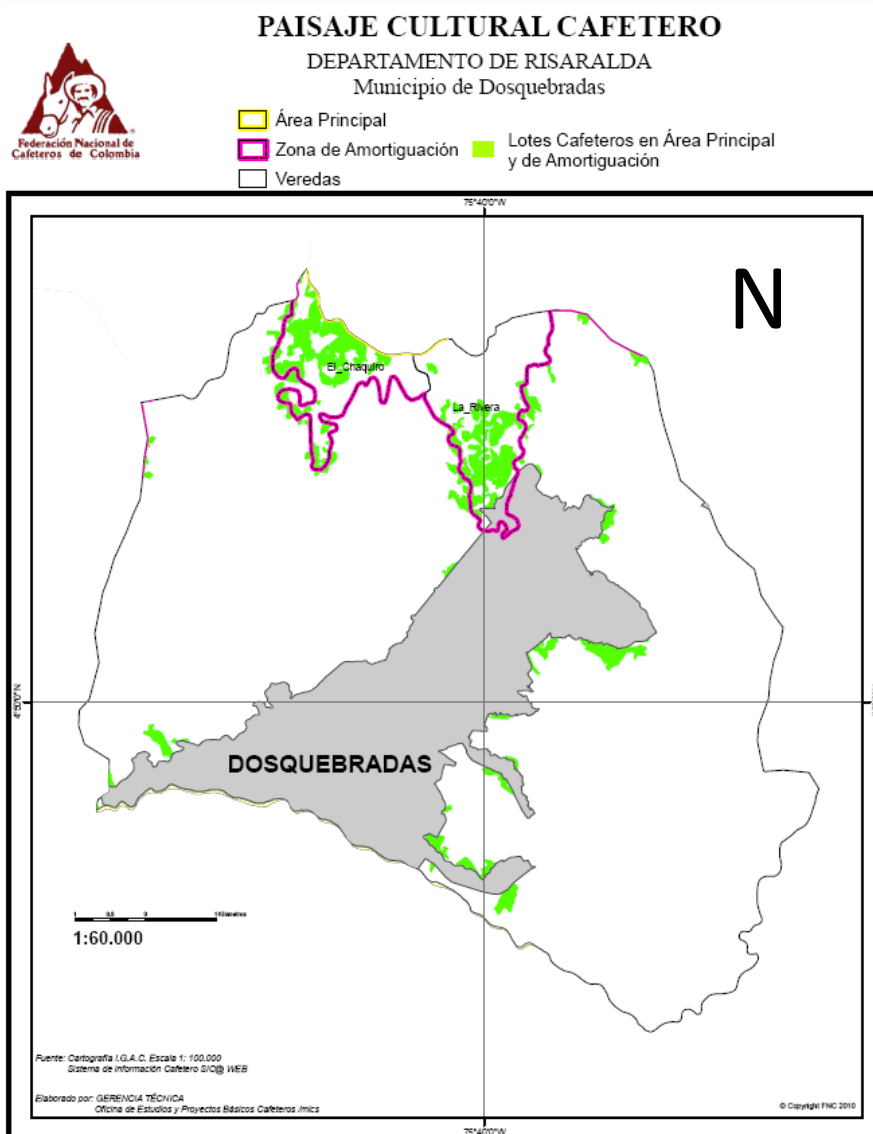

# PAISAJE CULTURAL CAFETERO

Nuestro compromiso es valorarlo, conservarlo y protegerlo

# PAISAJE CULTURAL CAFETERO

Nuestro compromiso es valorarlo, conservarlo y protegerlo

Nuestro municipio es parte del Paisaje Cultural Cafetero

## Dosquebradas, Risaralda

### *Zona de Amortiguamiento*

PCC	Zona	Departamento	Municipio	Tipo	Vereda	Área (hectáreas)	Longitud	Latitud
Amortiguamiento	C	Risaralda	Dosquebradas	Vereda	El Chaquiro	221,3	75°41'9,21" W	4°52'34,34" N
Amortiguamiento	C	Risaralda	Dosquebradas	Vereda	La Rivera	307,8	75°39'58,73" W	4°52'15,54" N