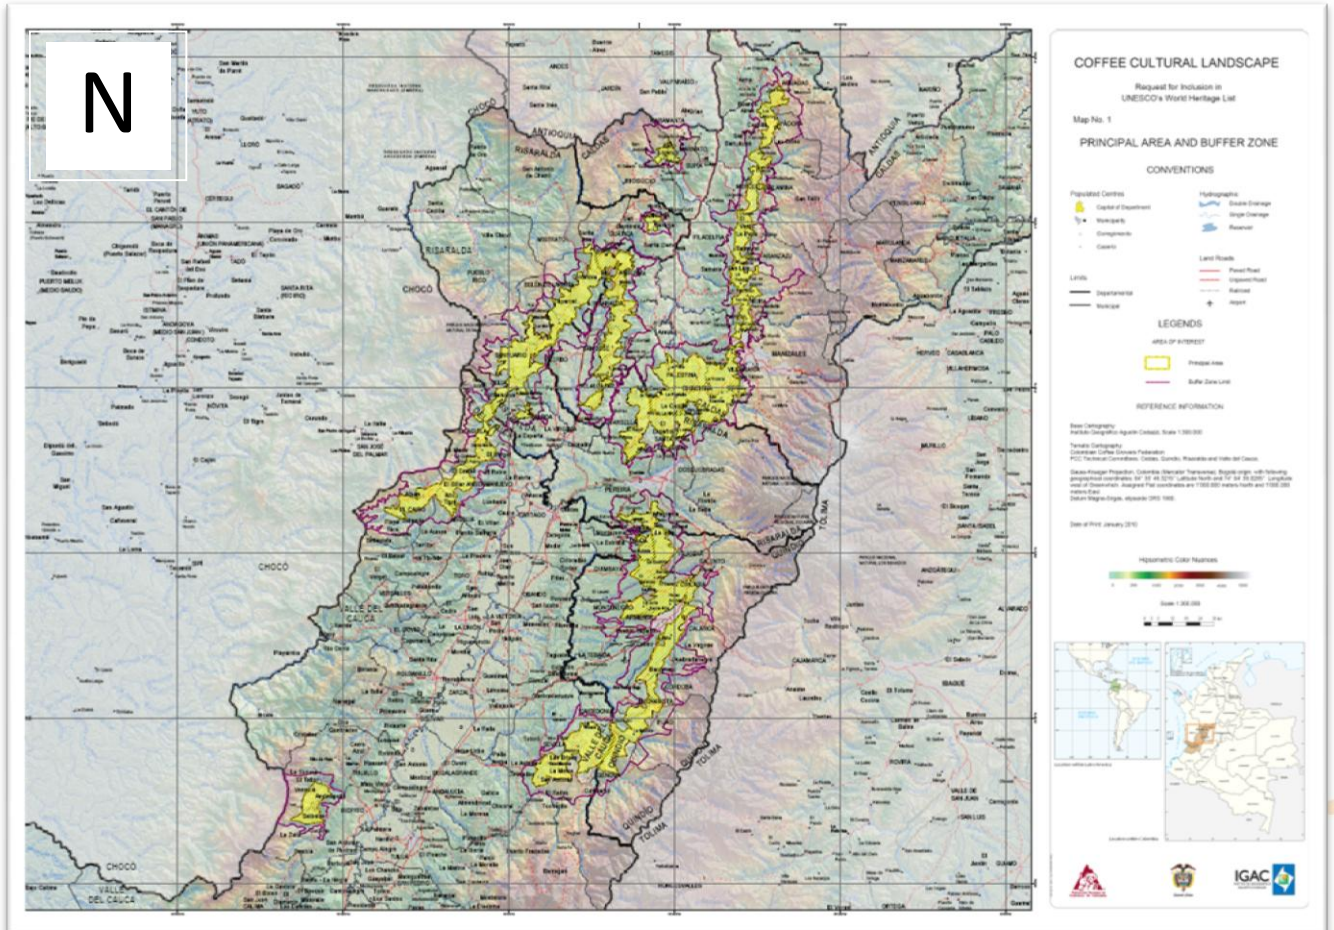

# PAISAJE CULTURAL CAFETERO

Nuestro compromiso es valorarlo, conservarlo y protegerlo

# PAISAJE CULTURAL CAFETERO

Nuestro compromiso es valorarlo, conservarlo y protegerlo

Nuestro municipio es parte del Paisaje Cultural Cafetero

## Dosquebradas, Risaralda

### *Zona de Amortiguamiento*

PCC	Zona	Departamento	Municipio	Tipo	Vereda	Área (hectáreas)	Longitud	Latitud
Amortiguamiento	C	Risaralda	Dosquebradas	Vereda	El Chaquiro	221,3	75°41'9,21" W	4°52'34,34" N
Amortiguamiento	C	Risaralda	Dosquebradas	Vereda	La Rivera	307,8	75°39'58,73" W	4°52'15,54" N