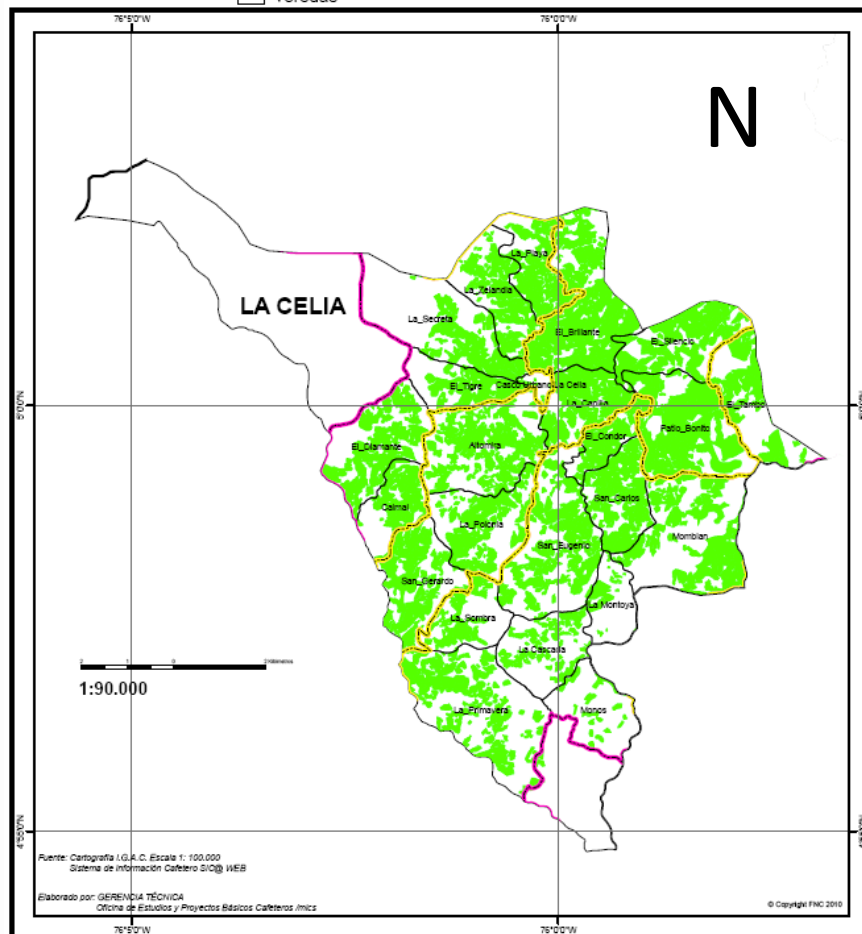

# PAISAJE CULTURAL CAFETERO

Nuestro compromiso es valorarlo, conservarlo y protegerlo

Nuestro municipio es parte del Paisaje Cultural Cafetero

## La Celia, Risaralda

### PAISAJE CULTURAL CAFETERO

DEPARTAMENTO DE RISARALDA  
Municipio de La Celia

- Área Principal
- Zona de Amortiguación
- Veredas
- Lotes Cafeteros en Área Principal y de Amortiguación

### Zona Principal

PCC	Zona	Departamento	Municipio	Tipo	Vereda	Área (hectáreas)	Longitud	Latitud
Principal	F	Risaralda	La Celia	Vereda	Altomira	459,4	76°0'52,2" W	4°59'31,5" N
Principal	F	Risaralda	La Celia	Vereda	El Brillante	496,8	75°59'43,07" W	5°1'13,4" N
Principal	F	Risaralda	La Celia	Vereda	El Silencio	313,7	75°58'33,43" W	5°0'44,81" N
Principal	F	Risaralda	La Celia	Vereda	La Capilla	230,1	75°59'43,76" W	5°0'0,99" N
Principal	F	Risaralda	La Celia	Vereda	La Polonia	342,0	76°0'52,22" W	4°58'35,95" N
Principal	F	Risaralda	La Celia	Vereda	Patio Bonito	445,3	75°58'29,15" W	4°59'43,59" N
Principal	F	Risaralda	La Celia	Vereda	San Gerardo	326,2	76°1'38,8" W	4°57'55,92" N