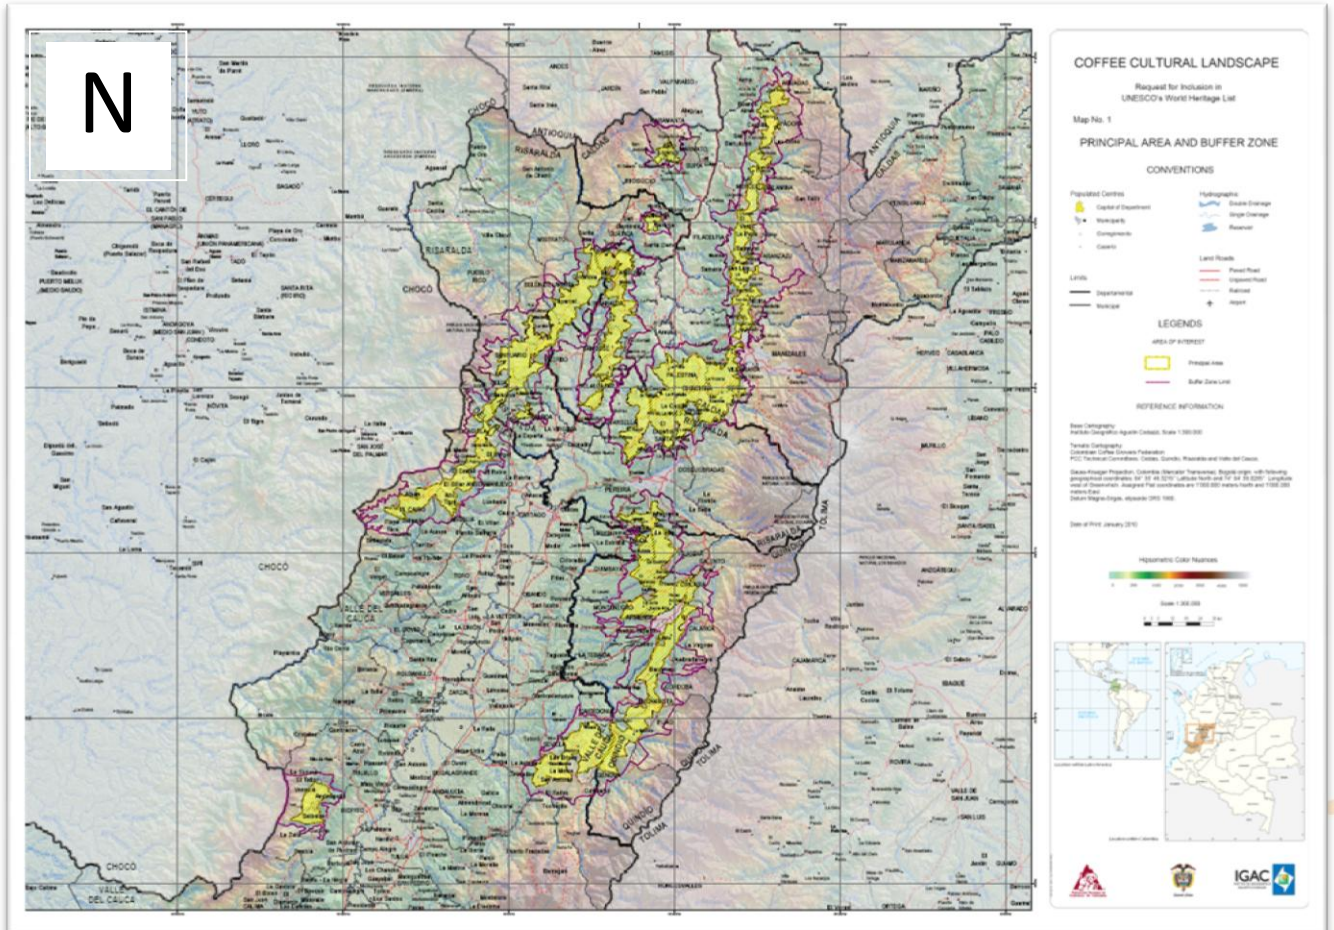

# PAISAJE CULTURAL CAFETERO

Nuestro compromiso es valorarlo, conservarlo y protegerlo

Nuestro municipio es parte del Paisaje Cultural Cafetero

## La Celia, Risaralda

### PAISAJE CULTURAL CAFETERO

DEPARTAMENTO DE RISARALDA  
Municipio de La Celia

- Área Principal
- Zona de Amortiguación
- Veredas
- Lotes Cafeteros en Área Principal y de Amortiguación

### Zona Principal

PCC	Zona	Departamento	Municipio	Tipo	Vereda	Área (hectáreas)	Longitud	Latitud
Principal	F	Risaralda	La Celia	Vereda	Altomira	459,4	76°0'52,2" W	4°59'31,5" N
Principal	F	Risaralda	La Celia	Vereda	El Brillante	496,8	75°59'43,07" W	5°1'13,4" N
Principal	F	Risaralda	La Celia	Vereda	El Silencio	313,7	75°58'33,43" W	5°0'44,81" N
Principal	F	Risaralda	La Celia	Vereda	La Capilla	230,1	75°59'43,76" W	5°0'0,99" N
Principal	F	Risaralda	La Celia	Vereda	La Polonia	342,0	76°0'52,22" W	4°58'35,95" N
Principal	F	Risaralda	La Celia	Vereda	Patio Bonito	445,3	75°58'29,15" W	4°59'43,59" N
Principal	F	Risaralda	La Celia	Vereda	San Gerardo	326,2	76°1'38,8" W	4°57'55,92" N