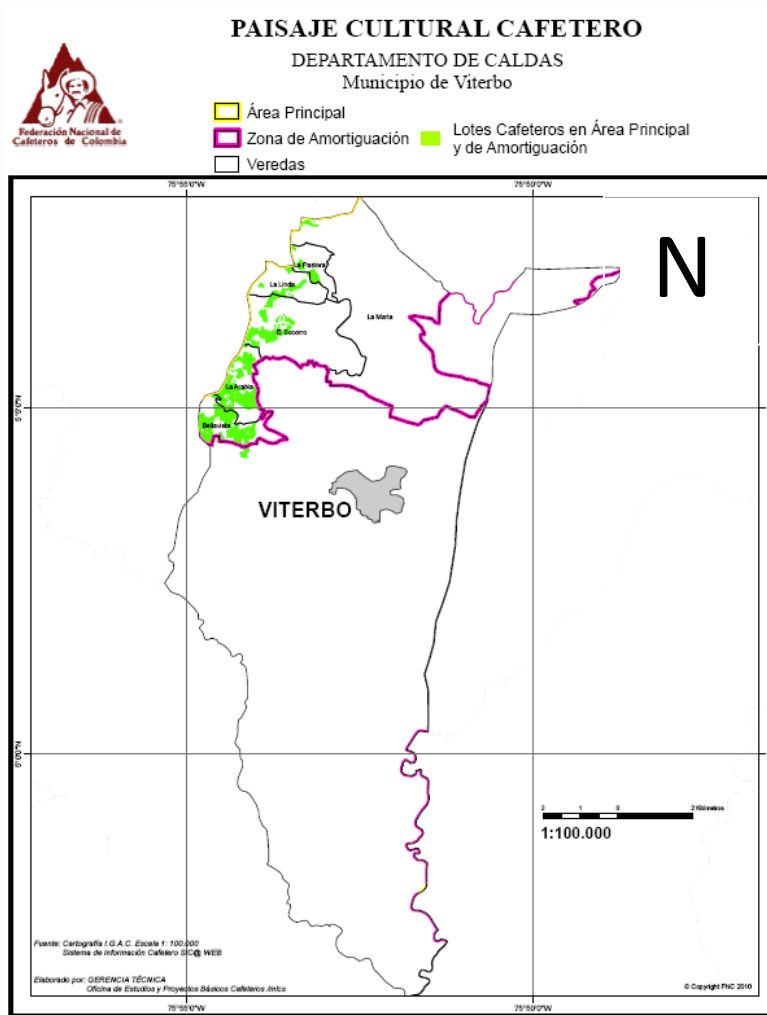

PAISAJE CULTURAL CAFETERO

Nuestro compromiso es valorarlo, conservarlo y protegerlo

PAISAJE CULTURAL CAFETERO

Nuestro compromiso es valorarlo, conservarlo y protegerlo

Nuestro municipio es parte del Paisaje Cultural Cafetero

Viterbo, Caldas

PAISAJE CULTURAL CAFETERO

Nuestro compromiso es valorarlo, conservarlo y protegerlo

Zona de Amortiguamiento

PCC	Zona	Departamento	Municipio	Tipo	Vereda	Área (hectáreas)	Longitud	Latitud
Amortiguamiento	F	Caldas	Viterbo	Vereda	Bellavista	165,9	75°54'21,22" W	5°4'44,43" N
Amortiguamiento	F	Caldas	Viterbo	Vereda	El Socorro	473,4	75°53'19,24" W	5°6'4,85" N
Amortiguamiento	F	Caldas	Viterbo	Vereda	La Arabia	166,7	75°54'11,78" W	5°5'18,14" N
Amortiguamiento	F	Caldas	Viterbo	Vereda	La Linda	142,2	75°53'32,17" W	5°6'46,36" N
Amortiguamiento	F	Caldas	Viterbo	Vereda	La María	1347,2	75°52'5,77" W	5°6'18,16" N
Amortiguamiento	F	Caldas	Viterbo	Vereda	La Pastora	98,2	75°53'9,44" W	5°7'3,07" N