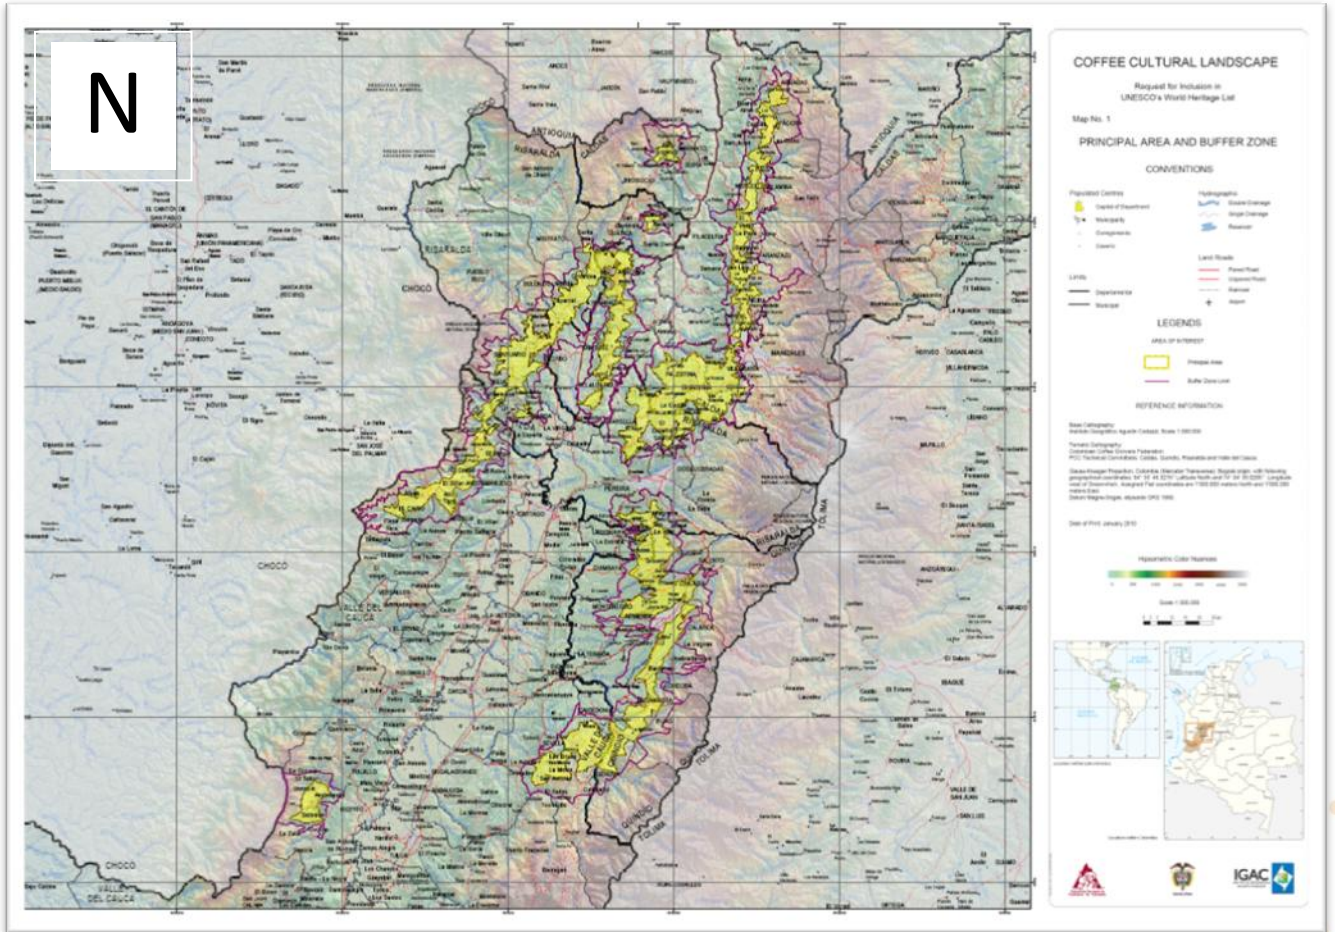

PAISAJE CULTURAL CAFETERO

Nuestro compromiso es valorarlo, conservarlo y protegerlo

PAISAJE CULTURAL CAFETERO

Nuestro compromiso es valorarlo, conservarlo y protegerlo

Nuestro municipio es parte del Paisaje Cultural Cafetero

Viterbo, Caldas

PAISAJE CULTURAL CAFETERO

Nuestro compromiso es valorarlo, conservarlo y protegerlo

Zona de Amortiguamiento

PCC	Zona	Departamento	Municipio	Tipo	Vereda	Área (hectáreas)	Longitud	Latitud
Amortiguamiento	F	Caldas	Viterbo	Vereda	Bellavista	165,9	75°54'21,22" W	5°4'44,43" N
Amortiguamiento	F	Caldas	Viterbo	Vereda	El Socorro	473,4	75°53'19,24" W	5°6'4,85" N
Amortiguamiento	F	Caldas	Viterbo	Vereda	La Arabia	166,7	75°54'11,78" W	5°5'18,14" N
Amortiguamiento	F	Caldas	Viterbo	Vereda	La Linda	142,2	75°53'32,17" W	5°6'46,36" N
Amortiguamiento	F	Caldas	Viterbo	Vereda	La María	1347,2	75°52'5,77" W	5°6'18,16" N
Amortiguamiento	F	Caldas	Viterbo	Vereda	La Pastora	98,2	75°53'9,44" W	5°7'3,07" N