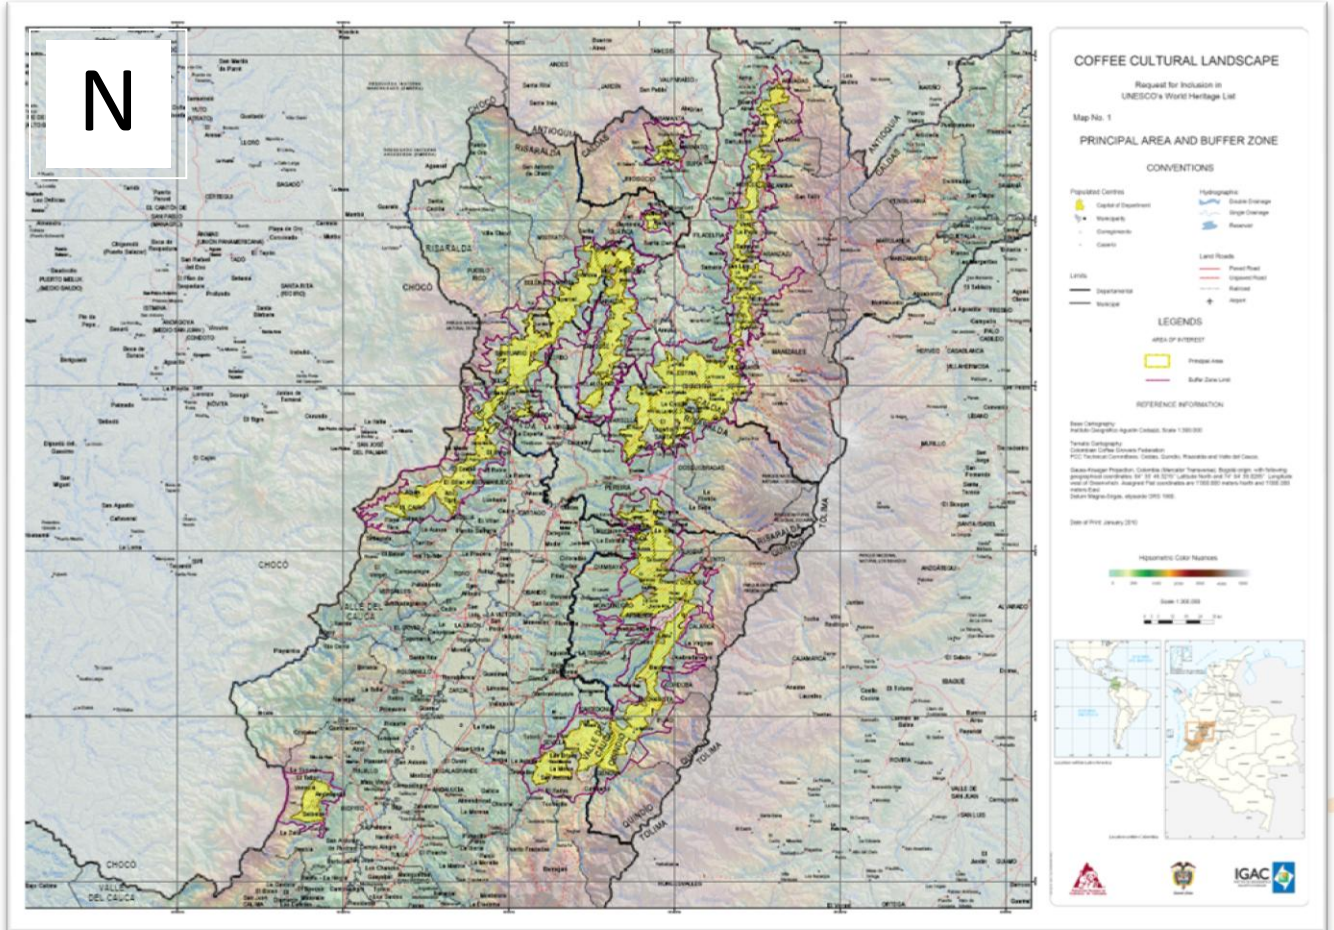

PAISAJE CULTURAL CAFETERO

Nuestro compromiso es valorarlo, conservarlo y protegerlo

PAISAJE CULTURAL CAFETERO

Nuestro compromiso es valorarlo, conservarlo y protegerlo

Nuestro municipio es parte del Paisaje Cultural Cafetero

Aguadas, Caldas

PAISAJE CULTURAL CAFETERO

Nuestro compromiso es valorarlo, conservarlo y protegerlo

Zona Principal

PCC	Zona	Departamento	Municipio	Tipo	Vereda	Área (hectáreas)	Longitud	Latitud
Principal	C	Caldas	Aguadas	Vereda	La Castrillona	647,0	75°27'36,41" W	5°35'37,43" N
Principal	C	Caldas	Aguadas	Vereda	Viboral	741,2	75°27'43,62" W	5°34'31" N

Zona de Amortiguamiento

PCC	Zona	Departamento	Municipio	Tipo	Vereda	Área (hectáreas)	Longitud	Latitud
Amortiguamiento	C	Caldas	Aguadas	Casco Urbano	Casco Urbano Aguadas	777,8	75°26'36,22" W	5°37'2,95" N
Amortiguamiento	C	Caldas	Aguadas	Vereda	Cañaveral	317,1	75°27'29,25" W	5°37'52,16" N
Amortiguamiento	C	Caldas	Aguadas	Vereda	Colorados	274,4	75°28'57,11" W	5°34'50,93" N
Amortiguamiento	C	Caldas	Aguadas	Vereda	El Edén	429,8	75°29'8,04" W	5°35'46,68" N
Amortiguamiento	C	Caldas	Aguadas	Vereda	La Asombrosa	1007,7	75°25'25,57" W	5°34'7,5" N
Amortiguamiento	C	Caldas	Aguadas	Vereda	La Blanquita	252,0	75°26'33,38" W	5°35'25,11" N
Amortiguamiento	C	Caldas	Aguadas	Vereda	La Zulia	346,5	75°28'10,4" W	5°36'26,51" N
Amortiguamiento	C	Caldas	Aguadas	Vereda	Peñoles	323,3	75°26'45,24" W	5°33'26,35" N
Amortiguamiento	C	Caldas	Aguadas	Vereda	San Pablo	486,2	75°27'13,73" W	5°33'53,36" N