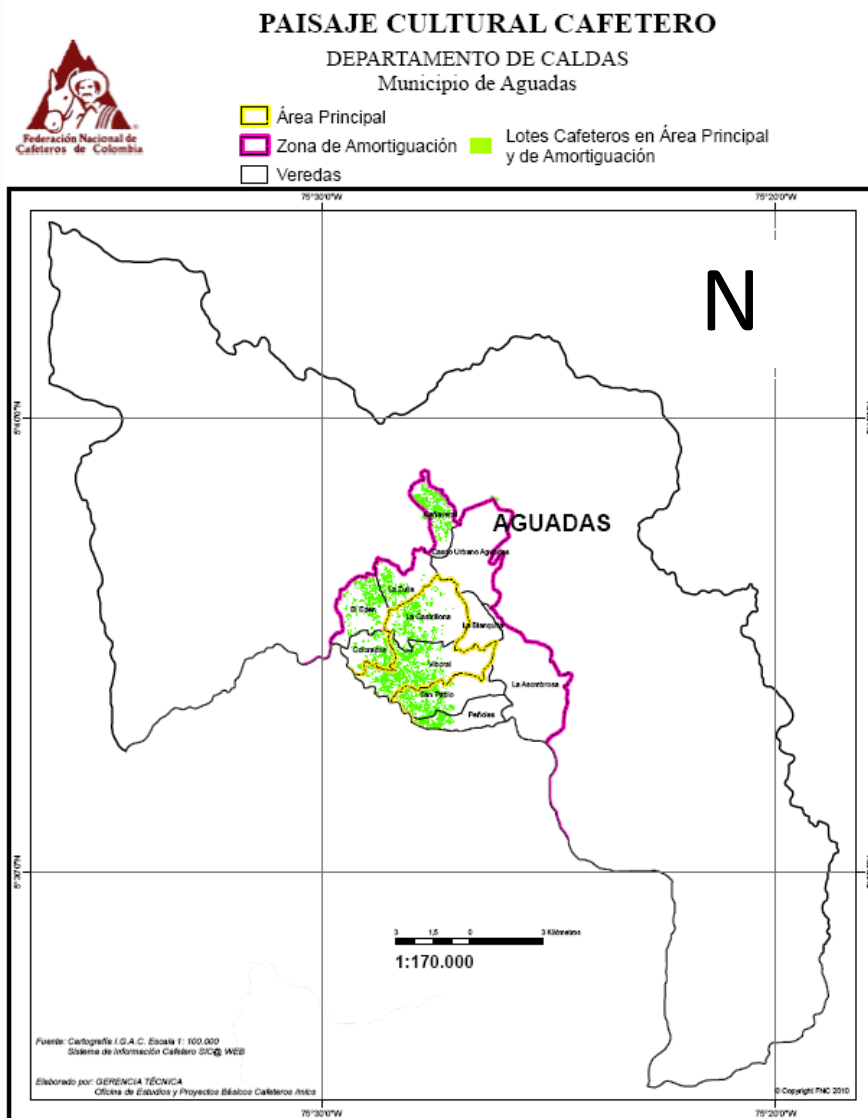

PAISAJE CULTURAL CAFETERO

Nuestro compromiso es valorarlo, conservarlo y protegerlo

PAISAJE CULTURAL CAFETERO

Nuestro compromiso es valorarlo, conservarlo y protegerlo

Nuestro municipio es parte del Paisaje Cultural Cafetero

Aguadas, Caldas

PAISAJE CULTURAL CAFETERO

Nuestro compromiso es valorarlo, conservarlo y protegerlo

Zona Principal

PCC	Zona	Departamento	Municipio	Tipo	Vereda	Área (hectáreas)	Longitud	Latitud
Principal	C	Caldas	Aguadas	Vereda	La Castrillona	647,0	75°27'36,41" W	5°35'37,43" N
Principal	C	Caldas	Aguadas	Vereda	Viboral	741,2	75°27'43,62" W	5°34'31" N

Zona de Amortiguamiento

PCC	Zona	Departamento	Municipio	Tipo	Vereda	Área (hectáreas)	Longitud	Latitud
Amortiguamiento	C	Caldas	Aguadas	Casco Urbano	Casco Urbano Aguadas	777,8	75°26'36,22" W	5°37'2,95" N
Amortiguamiento	C	Caldas	Aguadas	Vereda	Cañaveral	317,1	75°27'29,25" W	5°37'52,16" N
Amortiguamiento	C	Caldas	Aguadas	Vereda	Colorados	274,4	75°28'57,11" W	5°34'50,93" N
Amortiguamiento	C	Caldas	Aguadas	Vereda	El Edén	429,8	75°29'8,04" W	5°35'46,68" N
Amortiguamiento	C	Caldas	Aguadas	Vereda	La Asombrosa	1007,7	75°25'25,57" W	5°34'7,5" N
Amortiguamiento	C	Caldas	Aguadas	Vereda	La Blanquita	252,0	75°26'33,38" W	5°35'25,11" N
Amortiguamiento	C	Caldas	Aguadas	Vereda	La Zulia	346,5	75°28'10,4" W	5°36'26,51" N
Amortiguamiento	C	Caldas	Aguadas	Vereda	Peñoles	323,3	75°26'45,24" W	5°33'26,35" N
Amortiguamiento	C	Caldas	Aguadas	Vereda	San Pablo	486,2	75°27'13,73" W	5°33'53,36" N