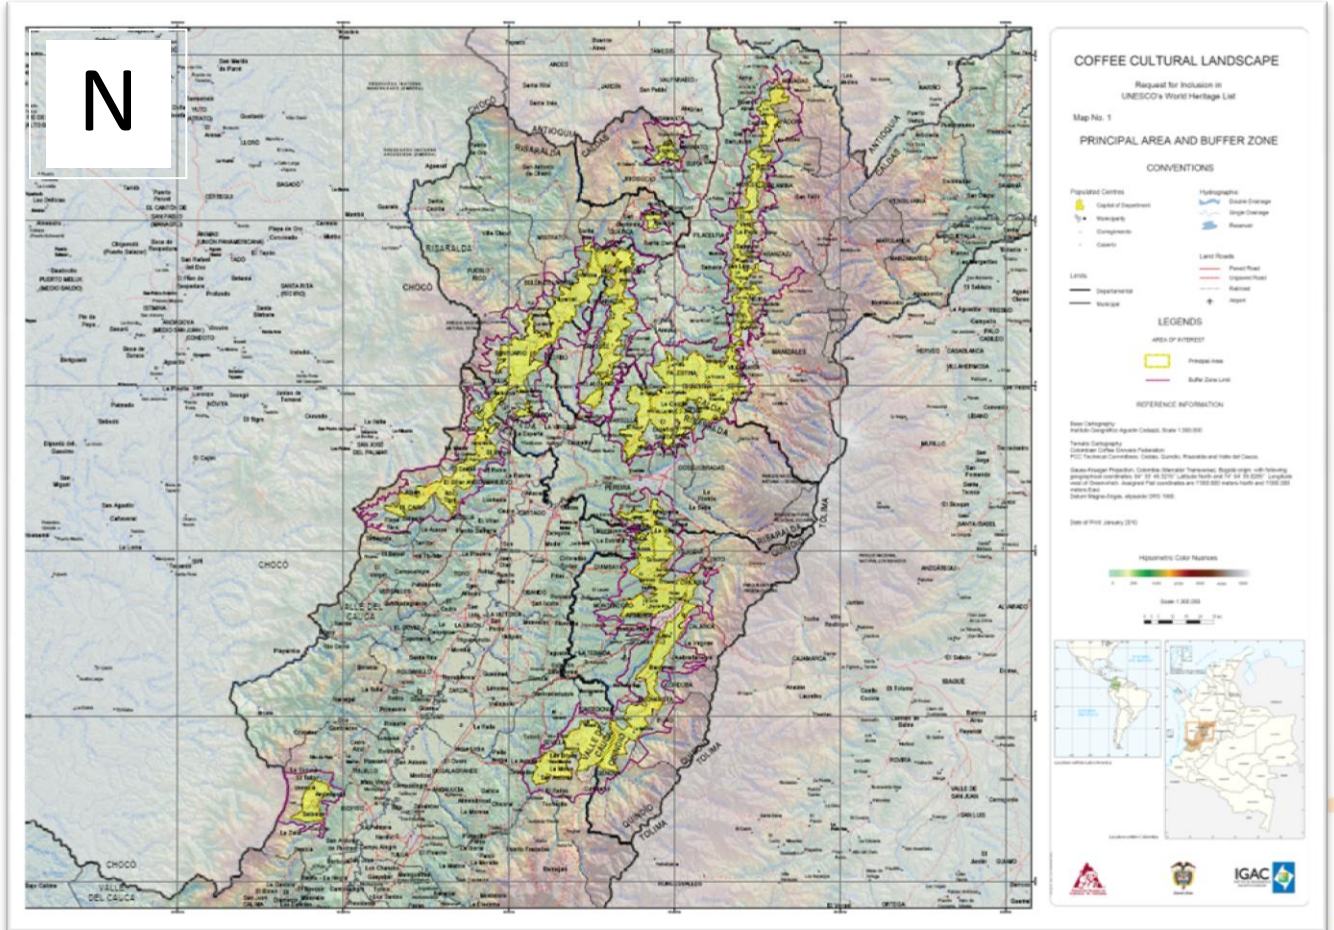

PAISAJE CULTURAL CAFETERO

Nuestro compromiso es valorarlo, conservarlo y protegerlo

PAISAJE CULTURAL CAFETERO

Nuestro compromiso es valorarlo, conservarlo y protegerlo

Nuestro municipio es parte del Paisaje Cultural Cafetero

Armenia, Quindío

PAISAJE CULTURAL CAFETERO

DEPARTAMENTO DE QUINDÍO
Municipio de Armenia

- Área Principal
- Zona de Amortiguación
- Veredas
- Lotes Cafeteros en Área Principal y de Amortiguación

PAISAJE CULTURAL CAFETERO

Nuestro compromiso es valorarlo, conservarlo y protegerlo

Zona Principal

PCC	Zona	Departamento	Municipio	Tipo	Vereda	Área (hectáreas)	Longitud	Latitud
Principal	D	Quindío	Armenia	Vereda	Alto De Guevara	186,5	75°41'47,67" W 4°32'53,56" N	
Principal	D	Quindío	Armenia	Vereda	La Patria	206,3	75°43'3,29" W 4°32'29,75" N	
Principal	D	Quindío	Armenia	Vereda	Mesopotamia	156,7	75°39'24,71" W 4°34'14,75" N	
Principal	D	Quindío	Armenia	Vereda	San Pedro	252,8	75°41'27,1" W 4°30'7,32" N	
Principal	D	Quindío	Armenia	Vereda	Tigeros	447,2	75°38'48,41" W 4°33'30,03" N	

Zona de Amortiguamiento

PCC	Zona	Departamento	Municipio	Tipo	Vereda	Área (hectáreas)	Longitud	Latitud
Amortiguamiento	D	Quindío	Armenia	Vereda	El Caimo	2949,3	75°44'31,27" W 4°26'40,87" N	
Amortiguamiento	D	Quindío	Armenia	Vereda	El Mesón	724,0	75°43'55,42" W 4°32'1,19" N	
Amortiguamiento	D	Quindío	Armenia	Vereda	Marmato	687,9	75°43'19,82" W 4°29'6,84" N	
Amortiguamiento	D	Quindío	Armenia	Vereda	Puerto Espejo	1429,2	75°44'30,44" W 4°30'55,8" N	
Amortiguamiento	D	Quindío	Armenia	Vereda	Santa Ana	343,7	75°42'53,51" W 4°30'11,87" N	