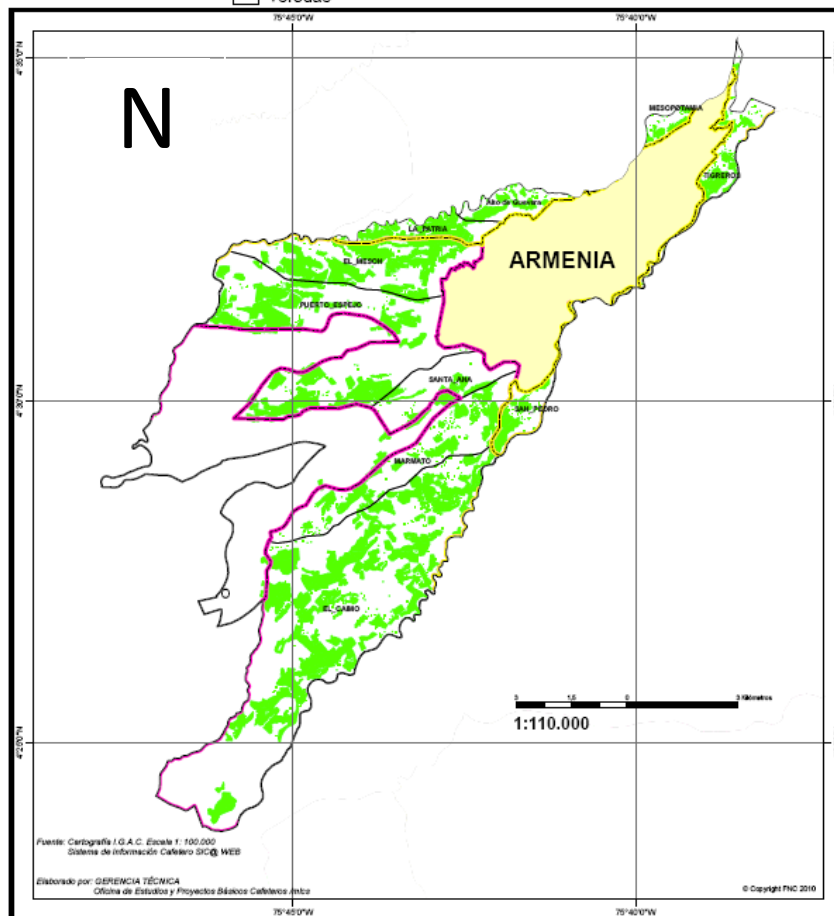

PAISAJE CULTURAL CAFETERO

Nuestro compromiso es valorarlo, conservarlo y protegerlo

PAISAJE CULTURAL CAFETERO

Nuestro compromiso es valorarlo, conservarlo y protegerlo

Nuestro municipio es parte del Paisaje Cultural Cafetero

Armenia, Quindío

PAISAJE CULTURAL CAFETERO

DEPARTAMENTO DE QUINDÍO
Municipio de Armenia

- Área Principal
- Zona de Amortiguación
- Veredas
- Lotes Cafeteros en Área Principal y de Amortiguación

PAISAJE CULTURAL CAFETERO

Nuestro compromiso es valorarlo, conservarlo y protegerlo

Zona Principal

PCC	Zona	Departamento	Municipio	Tipo	Vereda	Área (hectáreas)	Longitud	Latitud
Principal	D	Quindío	Armenia	Vereda	Alto De Guevara	186,5	75°41'47,67" W 4°32'53,56" N	
Principal	D	Quindío	Armenia	Vereda	La Patria	206,3	75°43'3,29" W 4°32'29,75" N	
Principal	D	Quindío	Armenia	Vereda	Mesopotamia	156,7	75°39'24,71" W 4°34'14,75" N	
Principal	D	Quindío	Armenia	Vereda	San Pedro	252,8	75°41'27,1" W 4°30'7,32" N	
Principal	D	Quindío	Armenia	Vereda	Tigeros	447,2	75°38'48,41" W 4°33'30,03" N	

Zona de Amortiguamiento

PCC	Zona	Departamento	Municipio	Tipo	Vereda	Área (hectáreas)	Longitud	Latitud
Amortiguamiento	D	Quindío	Armenia	Vereda	El Caimo	2949,3	75°44'31,27" W 4°26'40,87" N	
Amortiguamiento	D	Quindío	Armenia	Vereda	El Mesón	724,0	75°43'55,42" W 4°32'1,19" N	
Amortiguamiento	D	Quindío	Armenia	Vereda	Marmato	687,9	75°43'19,82" W 4°29'6,84" N	
Amortiguamiento	D	Quindío	Armenia	Vereda	Puerto Espejo	1429,2	75°44'30,44" W 4°30'55,8" N	
Amortiguamiento	D	Quindío	Armenia	Vereda	Santa Ana	343,7	75°42'53,51" W 4°30'11,87" N	