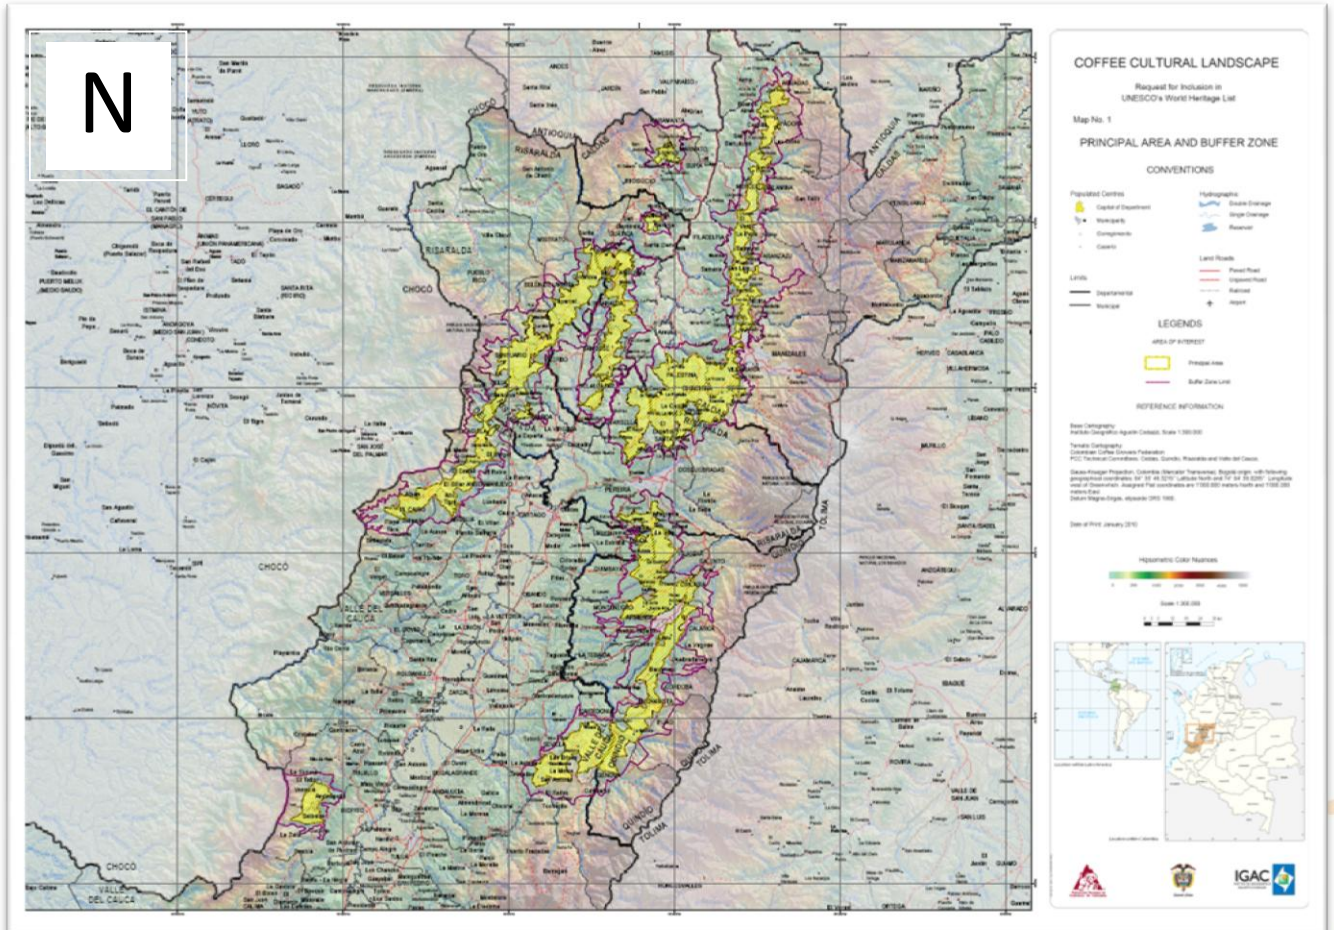

PAISAJE CULTURAL CAFETERO

Nuestro compromiso es valorarlo, conservarlo y protegerlo

PAISAJE CULTURAL CAFETERO

Nuestro compromiso es valorarlo, conservarlo y protegerlo

Nuestro municipio es parte del Paisaje Cultural Cafetero

Belalcázar, Caldas

PAISAJE CULTURAL CAFETERO

Nuestro compromiso es valorarlo, conservarlo y protegerlo

Zona Principal

PCC	Zona	Departamento	Municipio	Tipo	Vereda	Área (hectáreas)	Longitud	Latitud
Principal	F	Caldas	Belálcazar	Casco Urbano	Casco Urbano Belálcazar	17,0	75°48'44,71" W	4°59'37,93" N
Principal	F	Caldas	Belálcazar	Vereda	Alto Bonito	212,8	75°48'43,59" W	5°2'16,46" N
Principal	F	Caldas	Belálcazar	Vereda	Buenos Aires	219,8	75°49'49,31" W	4°58'42,59" N
Principal	F	Caldas	Belálcazar	Vereda	El Crucero	183,3	75°48'4,33" W	5°3'30,74" N
Principal	F	Caldas	Belálcazar	Vereda	El Porvenir	420,0	75°48'26,47" W	5°0'29,94" N
Principal	F	Caldas	Belálcazar	Vereda	El Rosario	74,5	75°48'31,49" W	5°3'27,36" N
Principal	F	Caldas	Belálcazar	Vereda	El Socorro	268,4	75°46'58,99" W	5°3'18,75" N
Principal	F	Caldas	Belálcazar	Vereda	La Alemania	515,8	75°50'5,24" W	4°57'59,78" N
Principal	F	Caldas	Belálcazar	Vereda	La Cristalina	308,5	75°49'4,64" W	4°58'54,83" N
Principal	F	Caldas	Belálcazar	Vereda	La Habana	387,5	75°47'59,06" W	5°2'44,63" N
Principal	F	Caldas	Belálcazar	Vereda	La Zainera	316,2	75°49'1,63" W	5°1'37,02" N
Principal	F	Caldas	Belálcazar	Vereda	San Isidro	289,3	75°48'1,2" W	5°1'42,36" N