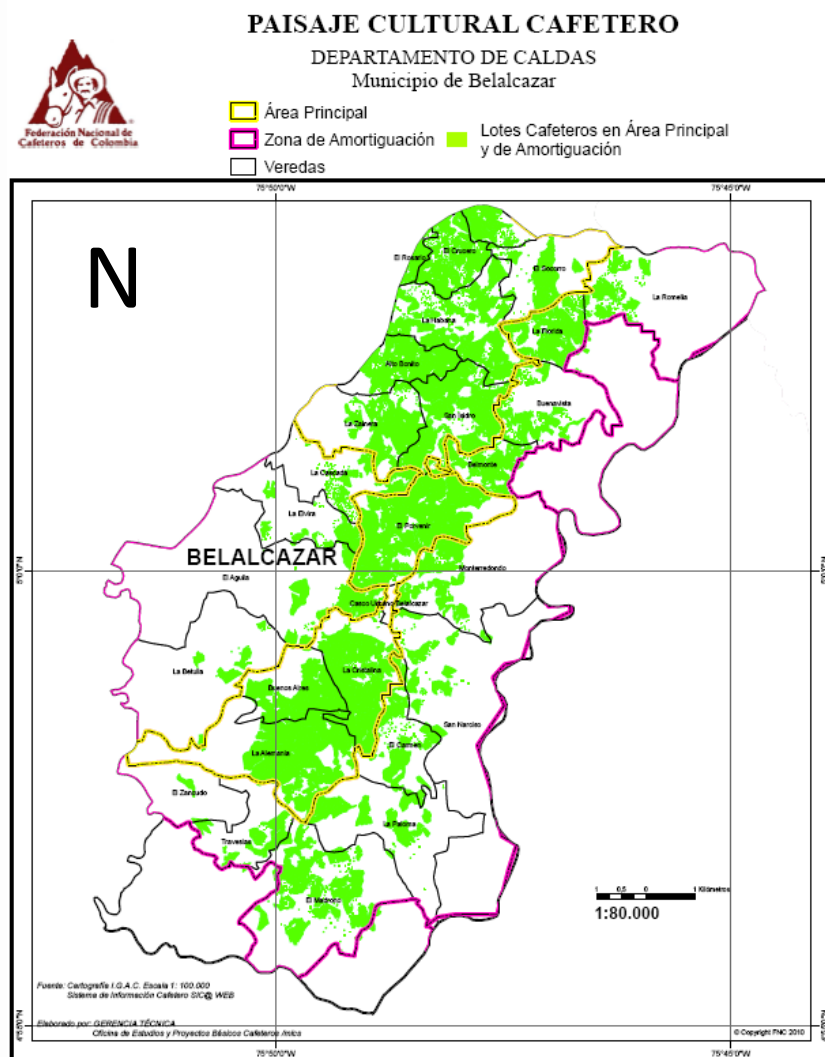

PAISAJE CULTURAL CAFETERO

Nuestro compromiso es valorarlo, conservarlo y protegerlo

PAISAJE CULTURAL CAFETERO

Nuestro compromiso es valorarlo, conservarlo y protegerlo

Nuestro municipio es parte del Paisaje Cultural Cafetero

Belalcázar, Caldas

PAISAJE CULTURAL CAFETERO

Nuestro compromiso es valorarlo, conservarlo y protegerlo

Zona Principal

PCC	Zona	Departamento	Municipio	Tipo	Vereda	Área (hectáreas)	Longitud	Latitud
Principal	F	Caldas	Belálcazar	Casco Urbano	Casco Urbano Belálcazar	17,0	75°48'44,71" W	4°59'37,93" N
Principal	F	Caldas	Belálcazar	Vereda	Alto Bonito	212,8	75°48'43,59" W	5°2'16,46" N
Principal	F	Caldas	Belálcazar	Vereda	Buenos Aires	219,8	75°49'49,31" W	4°58'42,59" N
Principal	F	Caldas	Belálcazar	Vereda	El Crucero	183,3	75°48'4,33" W	5°3'30,74" N
Principal	F	Caldas	Belálcazar	Vereda	El Porvenir	420,0	75°48'26,47" W	5°0'29,94" N
Principal	F	Caldas	Belálcazar	Vereda	El Rosario	74,5	75°48'31,49" W	5°3'27,36" N
Principal	F	Caldas	Belálcazar	Vereda	El Socorro	268,4	75°46'58,99" W	5°3'18,75" N
Principal	F	Caldas	Belálcazar	Vereda	La Alemania	515,8	75°50'5,24" W	4°57'59,78" N
Principal	F	Caldas	Belálcazar	Vereda	La Cristalina	308,5	75°49'4,64" W	4°58'54,83" N
Principal	F	Caldas	Belálcazar	Vereda	La Habana	387,5	75°47'59,06" W	5°2'44,63" N
Principal	F	Caldas	Belálcazar	Vereda	La Zainera	316,2	75°49'1,63" W	5°1'37,02" N
Principal	F	Caldas	Belálcazar	Vereda	San Isidro	289,3	75°48'1,2" W	5°1'42,36" N