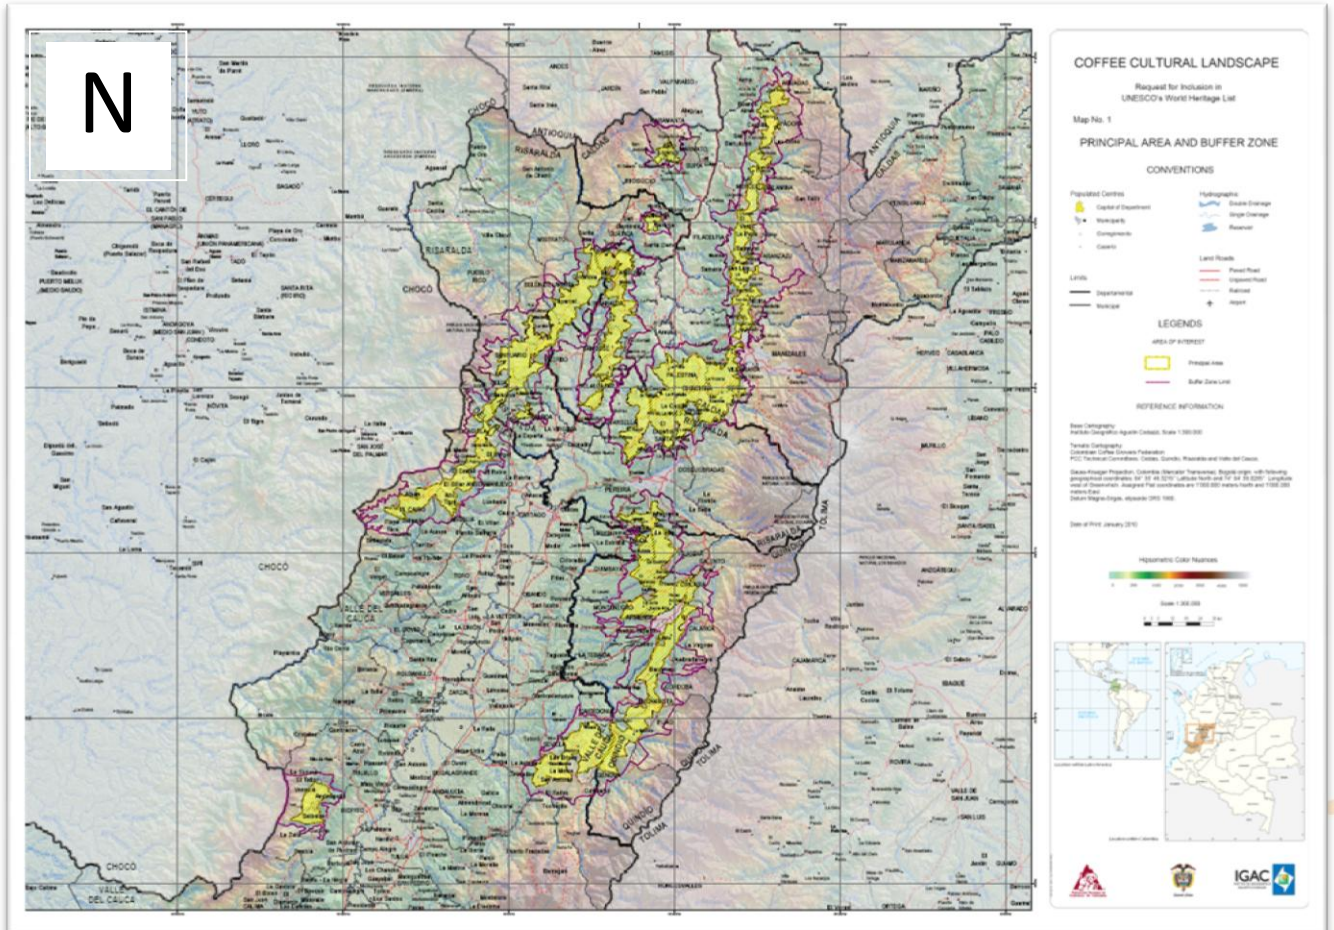

PAISAJE CULTURAL CAFETERO

Nuestro compromiso es valorarlo, conservarlo y protegerlo

PAISAJE CULTURAL CAFETERO

Nuestro compromiso es valorarlo, conservarlo y protegerlo

Nuestro municipio es parte del Paisaje Cultural Cafetero

Buenavista, Quindío

PAISAJE CULTURAL CAFETERO

DEPARTAMENTO DE QUINDÍO
Municipio de Buenavista

- Área Principal
- Zona de Amortiguación
- Veredas
- Lotes Cafeteros en Área Principal y de Amortiguación

PAISAJE CULTURAL CAFETERO

Nuestro compromiso es valorarlo, conservarlo y protegerlo

Zona Principal

PCC	Zona	Departamento	Municipio	Tipo	Vereda	Área (hectáreas)	Longitud	Latitud
Principal	D	Quindío	Buenavista	Vereda	La Mina	217,8	75°43'14,4" W	4°21'51,31" N
Principal	D	Quindío	Buenavista	Vereda	Los Juanes	592,8	75°44'15,28" W	4°20'38,32" N
Principal	D	Quindío	Buenavista	Vereda	Los Sauces	402,7	75°44'52,14" W	4°21'1,71" N

Zona de Amortiguamiento

PCC	Zona	Departamento	Municipio	Tipo	Vereda	Área (hectáreas)	Longitud	Latitud
Amortiguamiento	D	Quindío	Buenavista	Casco Urbano	Casco Urbano Buenavista	29,7	75°44'19,03" W	4°21'37,33" N
Amortiguamiento	D	Quindío	Buenavista	Vereda	Los Balsos	531,6	75°44'0,62" W	4°22'27,88" N
Amortiguamiento	D	Quindío	Buenavista	Vereda	Palonegro	608,8	75°45'58,26" W	4°21'18,66" N
Amortiguamiento	D	Quindío	Buenavista	Vereda	R Verde	591,6	75°44'30,2" W	4°23'36,04" N
Amortiguamiento	D	Quindío	Buenavista	Vereda	Sardineros	223,0	75°43'24,91" W	4°23'0,86" N