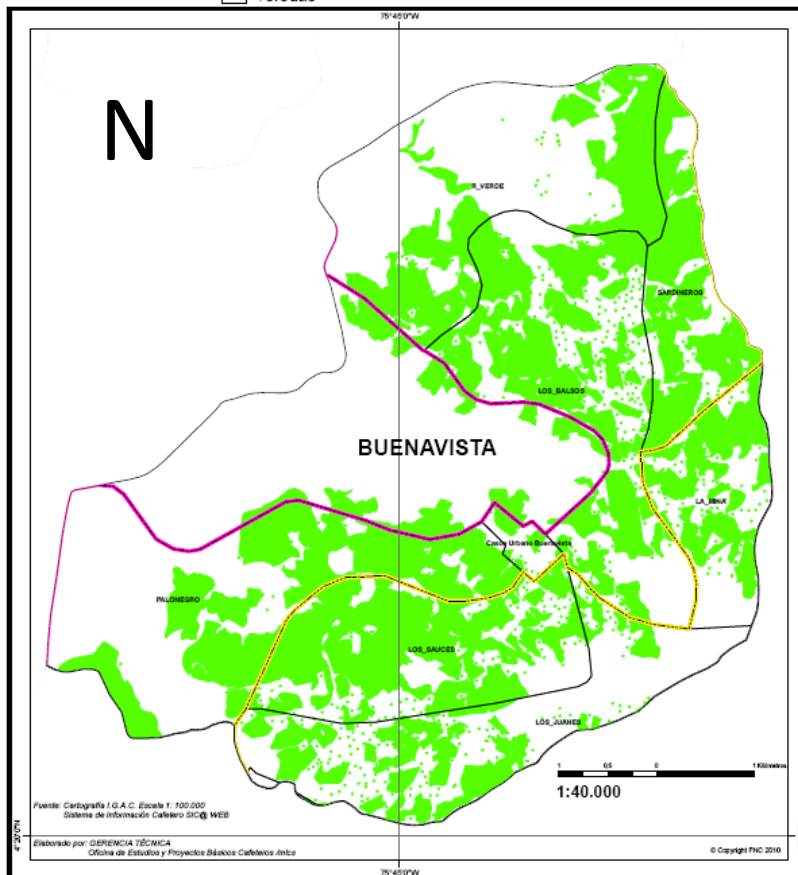

PAISAJE CULTURAL CAFETERO

Nuestro compromiso es valorarlo, conservarlo y protegerlo

PAISAJE CULTURAL CAFETERO

Nuestro compromiso es valorarlo, conservarlo y protegerlo

Nuestro municipio es parte del Paisaje Cultural Cafetero

Buenavista, Quindío

PAISAJE CULTURAL CAFETERO

DEPARTAMENTO DE QUINDÍO
Municipio de Buenavista

- Área Principal
- Zona de Amortiguación
- Veredas
- Lotes Cafeteros en Área Principal y de Amortiguación

PAISAJE CULTURAL CAFETERO

Nuestro compromiso es valorarlo, conservarlo y protegerlo

Zona Principal

PCC	Zona	Departamento	Municipio	Tipo	Vereda	Área (hectáreas)	Longitud	Latitud
Principal	D	Quindío	Buenavista	Vereda	La Mina	217,8	75°43'14,4" W	4°21'51,31" N
Principal	D	Quindío	Buenavista	Vereda	Los Juanes	592,8	75°44'15,28" W	4°20'38,32" N
Principal	D	Quindío	Buenavista	Vereda	Los Sauces	402,7	75°44'52,14" W	4°21'1,71" N