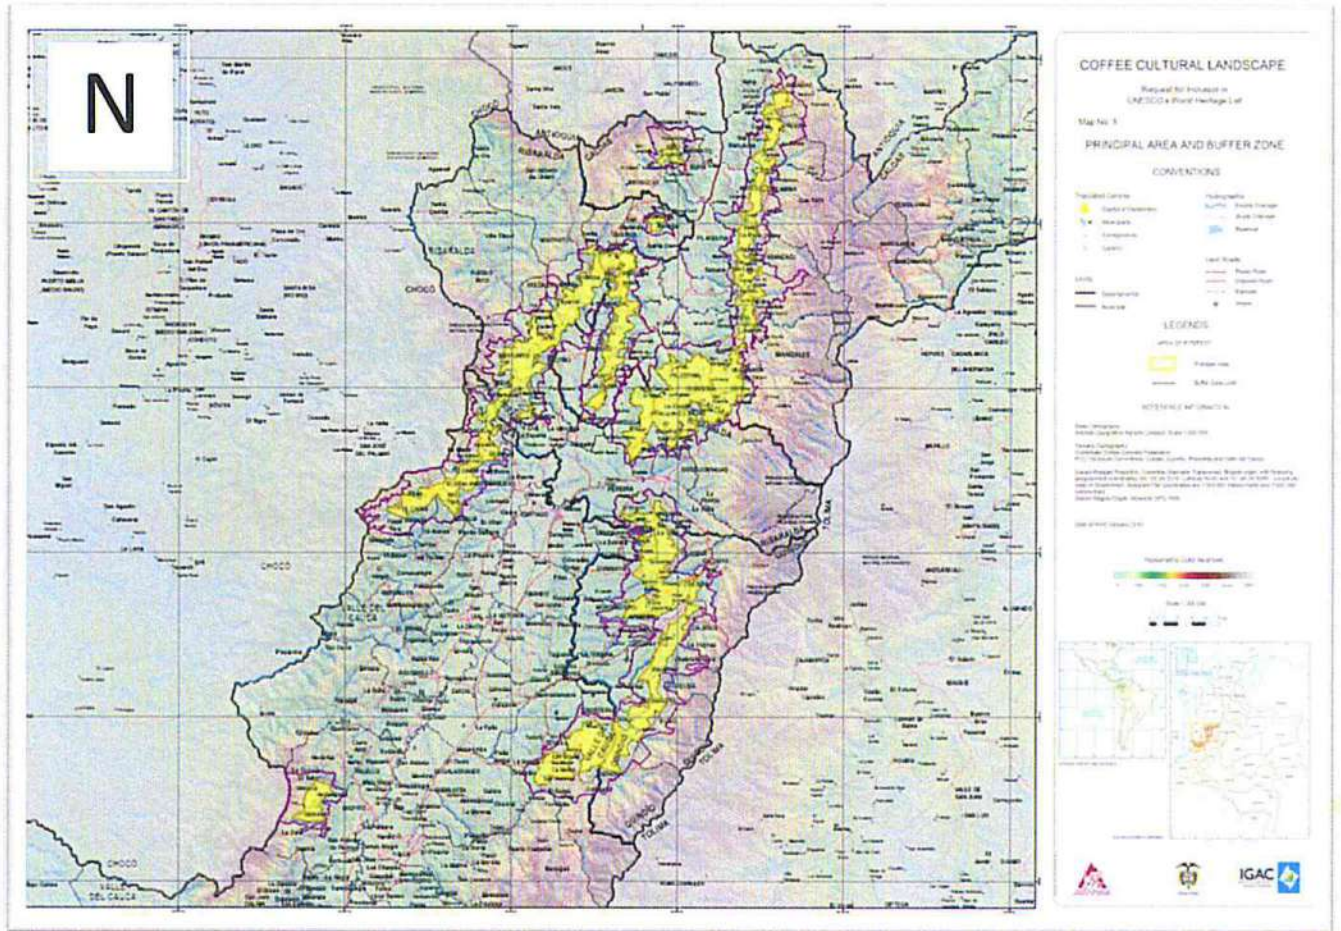

PAISAJE CULTURAL CAFETERO

Nuestro compromiso es valorarlo, conservarlo y protegerlo