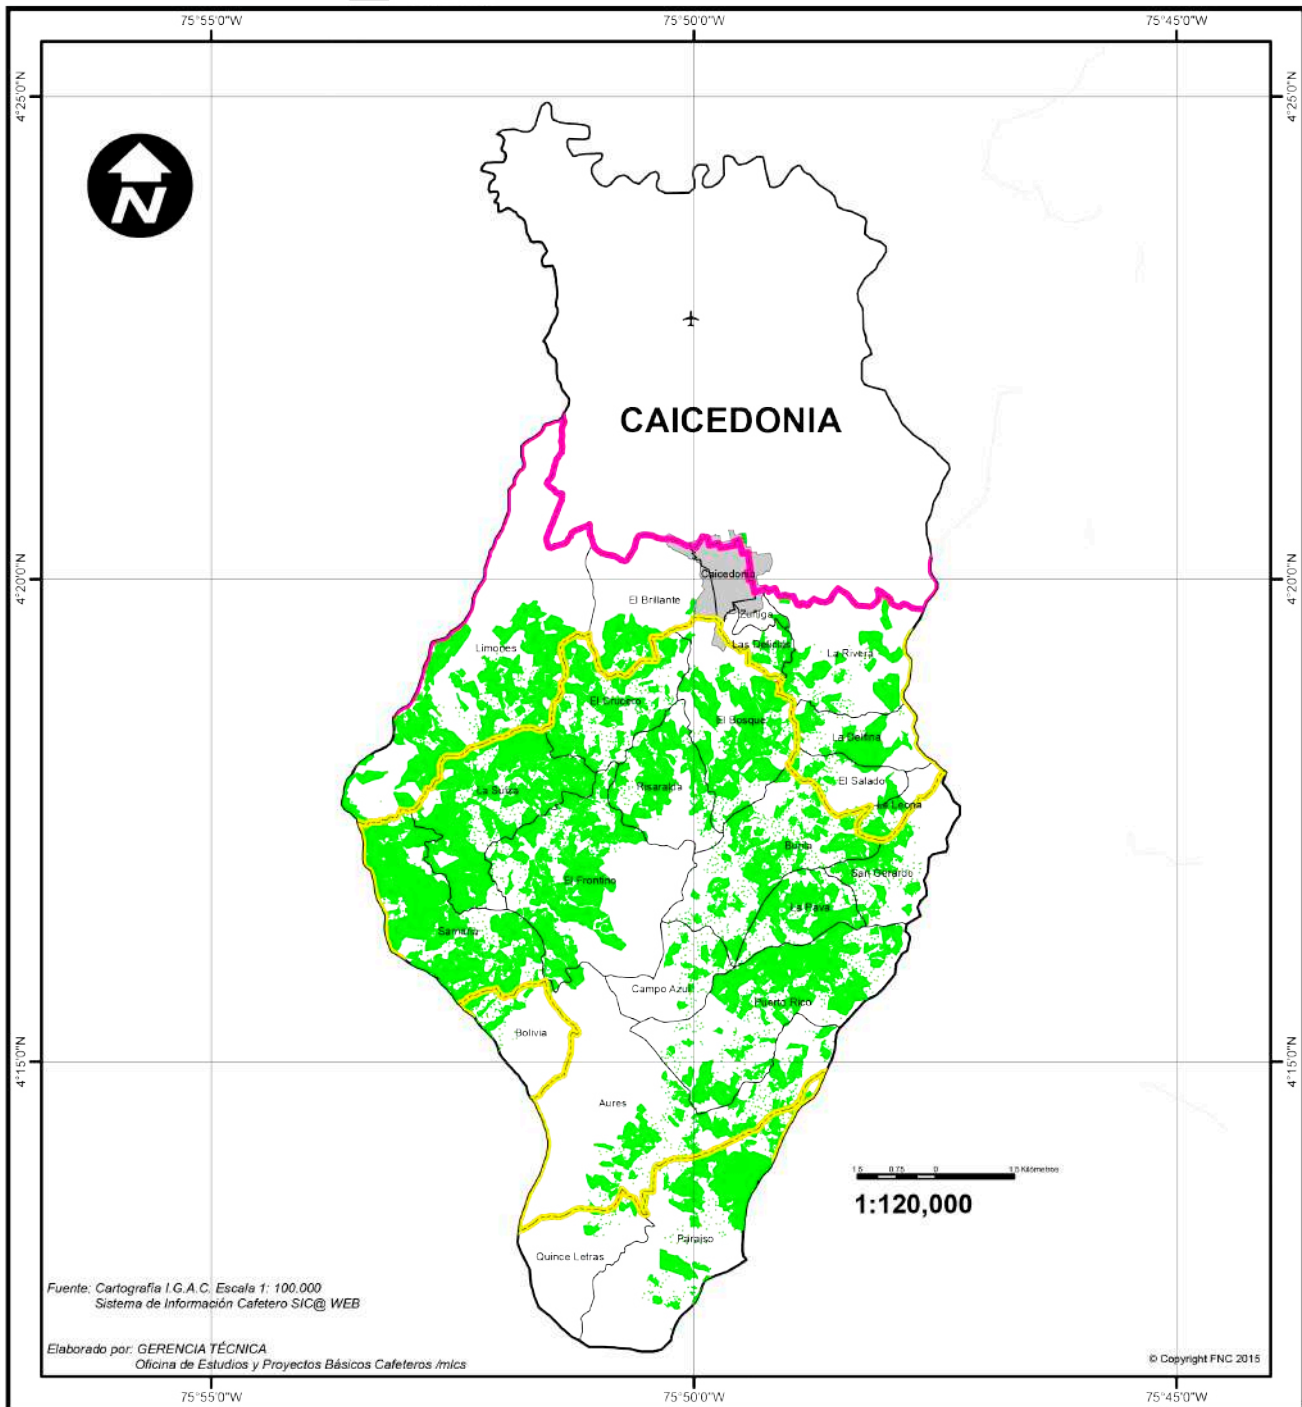

# PAISAJE CULTURAL CAFETERO

## PAISAJE CULTURAL CAFETERO

DEPARTAMENTO DEL VALLE  
Municipio de Caicedonia

- Área Principal
- Zona de Amortiguación
- Veredas
- Lotes Cafeteros en Área Principal y de Amortiguación