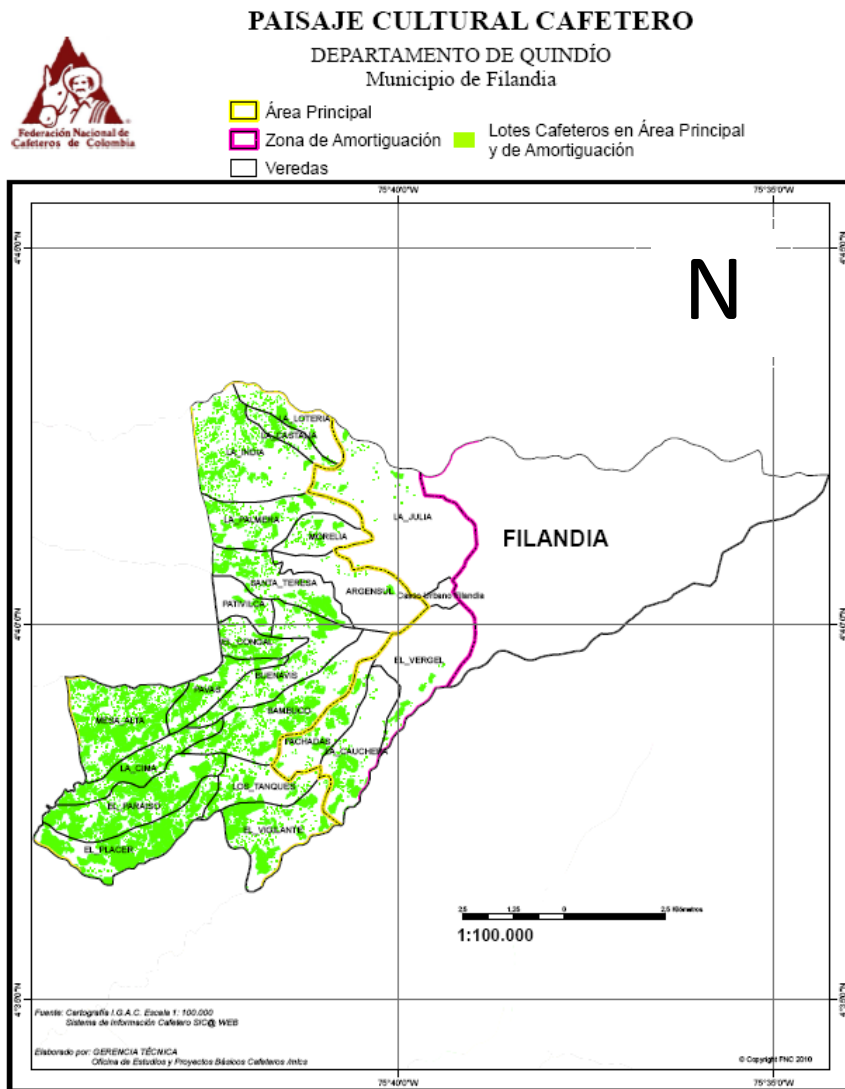

PAISAJE CULTURAL CAFETERO

Nuestro compromiso es valorarlo, conservarlo y protegerlo

PAISAJE CULTURAL CAFETERO

Nuestro compromiso es valorarlo, conservarlo y protegerlo

Nuestro municipio es parte del Paisaje Cultural Cafetero

Filandia, Quindío

PAISAJE CULTURAL CAFETERO

Nuestro compromiso es valorarlo, conservarlo y protegerlo

Zona Principal

PCC	Zona	Departamento	Municipio	Tipo	Vereda	Área (hectáreas)	Longitud	Latitud
Principal	D	Quindía	Filandia	Vereda	Argensul	348,1	75°40'29,81" W	4°40'25,94" N
Principal	D	Quindía	Filandia	Vereda	Bambuco	483,8	75°41'25,76" W	4°38'53,3" N
Principal	D	Quindía	Filandia	Vereda	Buenavista	375,7	75°41'29,64" W	4°39'30,81" N
Principal	D	Quindía	Filandia	Vereda	El Congal	138,9	75°41'56" W	4°39'46,02" N
Principal	D	Quindía	Filandia	Vereda	El Paraíso	418,3	75°43'29,33" W	4°37'38,6" N
Principal	D	Quindía	Filandia	Vereda	El Placer	358,8	75°43'34,86" W	4°37'7,68" N
Principal	D	Quindía	Filandia	Vereda	El Vigilante	363,2	75°41'37,48" W	4°37'15,41" N
Principal	D	Quindía	Filandia	Vereda	La Castalia	93,3	75°41'26,92" W	4°42'29,48" N
Principal	D	Quindía	Filandia	Vereda	La Cima	222,4	75°43'26,19" W	4°38'6,96" N
Principal	D	Quindía	Filandia	Vereda	La India	560,0	75°42'3,35" W	4°42'15,14" N
Principal	D	Quindía	Filandia	Vereda	La Lotería	179,4	75°41'22,98" W	4°42'44,71" N
Principal	D	Quindía	Filandia	Vereda	La Palmera	318,6	75°41'43,36" W	4°41'23,36" N
Principal	D	Quindía	Filandia	Vereda	Los Tanques	224,6	75°41'52,05" W	4°37'50,65" N
Principal	D	Quindía	Filandia	Vereda	Mesa Alta	459,4	75°43'44,16" W	4°38'42,77" N
Principal	D	Quindía	Filandia	Vereda	Morelia	159,4	75°41'1,58" W	4°41'10,3" N
Principal	D	Quindía	Filandia	Vereda	Pativilca	132,2	75°42'4,4" W	4°40'15,52" N
Principal	D	Quindía	Filandia	Vereda	Pavas	182,9	75°42'27,76" W	4°39'7,67" N
Principal	D	Quindía	Filandia	Vereda	Santa Teresa	285,7	75°41'35,25" W	4°40'33,26" N