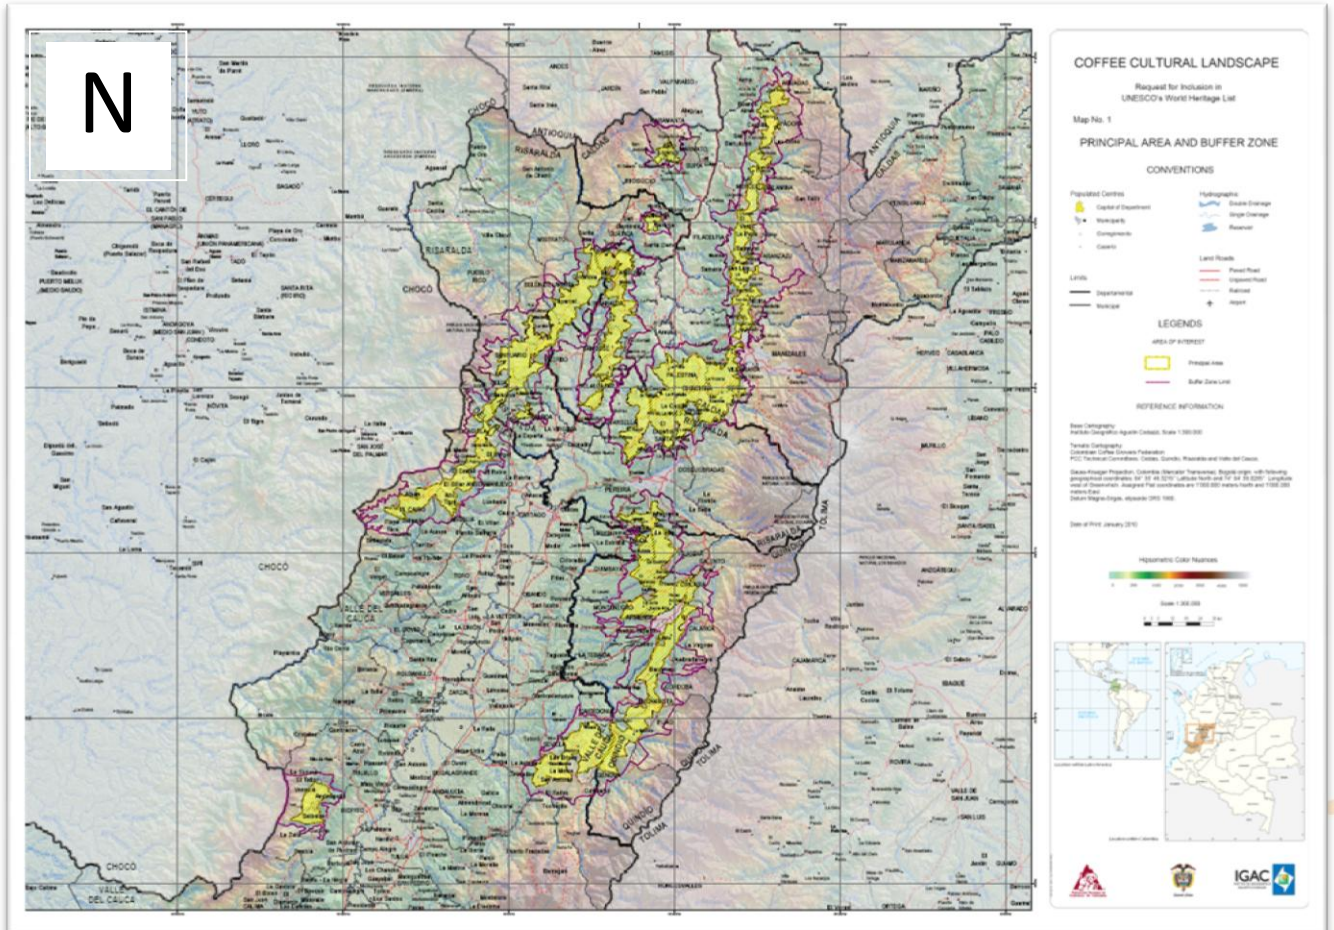

PAISAJE CULTURAL CAFETERO

Nuestro compromiso es valorarlo, conservarlo y protegerlo

PAISAJE CULTURAL CAFETERO

Nuestro compromiso es valorarlo, conservarlo y protegerlo

Nuestro municipio es parte del Paisaje Cultural Cafetero

Filandia, Quindío

PAISAJE CULTURAL CAFETERO

Nuestro compromiso es valorarlo, conservarlo y protegerlo

Zona Principal

PCC	Zona	Departamento	Municipio	Tipo	Vereda	Área (hectáreas)	Longitud	Latitud
Principal	D	Quindía	Filandia	Vereda	Argensul	348,1	75°40'29,81" W	4°40'25,94" N
Principal	D	Quindía	Filandia	Vereda	Bambuco	483,8	75°41'25,76" W	4°38'53,3" N
Principal	D	Quindía	Filandia	Vereda	Buenavista	375,7	75°41'29,64" W	4°39'30,81" N
Principal	D	Quindía	Filandia	Vereda	El Congal	138,9	75°41'56" W	4°39'46,02" N
Principal	D	Quindía	Filandia	Vereda	El Paraíso	418,3	75°43'29,33" W	4°37'38,6" N
Principal	D	Quindía	Filandia	Vereda	El Placer	358,8	75°43'34,86" W	4°37'7,68" N
Principal	D	Quindía	Filandia	Vereda	El Vigilante	363,2	75°41'37,48" W	4°37'15,41" N
Principal	D	Quindía	Filandia	Vereda	La Castalia	93,3	75°41'26,92" W	4°42'29,48" N
Principal	D	Quindía	Filandia	Vereda	La Cima	222,4	75°43'26,19" W	4°38'6,96" N
Principal	D	Quindía	Filandia	Vereda	La India	560,0	75°42'3,35" W	4°42'15,14" N
Principal	D	Quindía	Filandia	Vereda	La Lotería	179,4	75°41'22,98" W	4°42'44,71" N
Principal	D	Quindía	Filandia	Vereda	La Palmera	318,6	75°41'43,36" W	4°41'23,36" N
Principal	D	Quindía	Filandia	Vereda	Los Tanques	224,6	75°41'52,05" W	4°37'50,65" N
Principal	D	Quindía	Filandia	Vereda	Mesa Alta	459,4	75°43'44,16" W	4°38'42,77" N
Principal	D	Quindía	Filandia	Vereda	Morelia	159,4	75°41'1,58" W	4°41'10,3" N
Principal	D	Quindía	Filandia	Vereda	Pativilca	132,2	75°42'4,4" W	4°40'15,52" N
Principal	D	Quindía	Filandia	Vereda	Pavas	182,9	75°42'27,76" W	4°39'7,67" N
Principal	D	Quindía	Filandia	Vereda	Santa Teresa	285,7	75°41'35,25" W	4°40'33,26" N