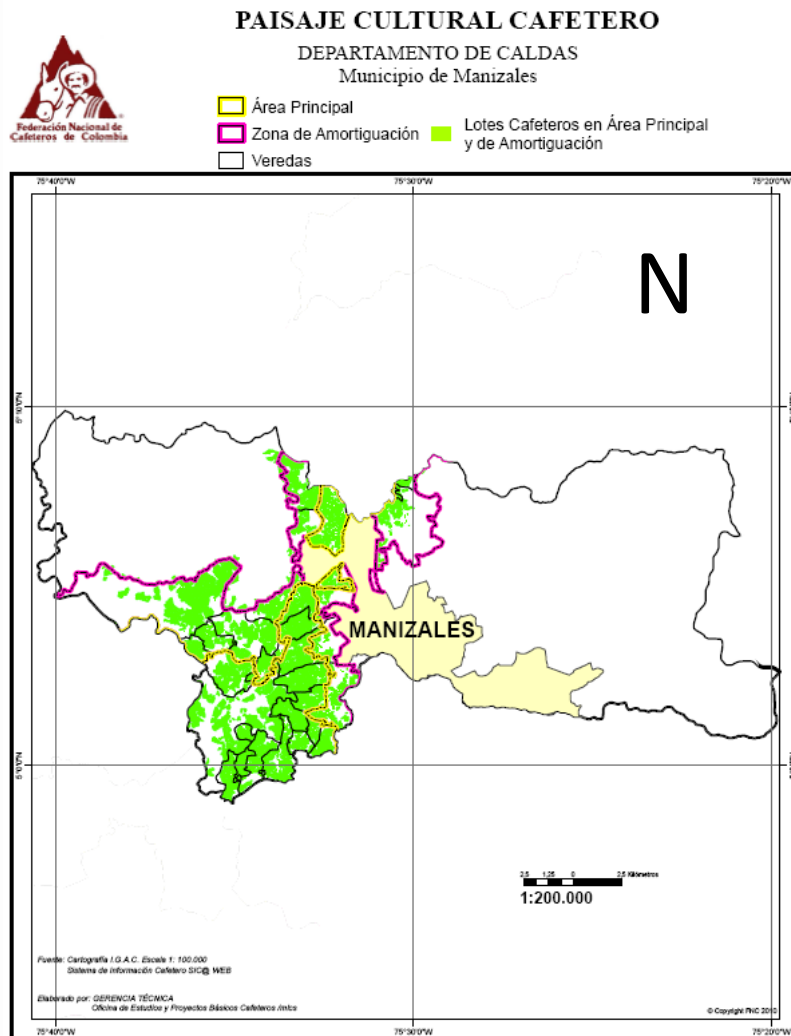

PAISAJE CULTURAL CAFETERO

Nuestro compromiso es valorarlo, conservarlo y protegerlo

Nuestro municipio es parte del Paisaje Cultural Cafetero

Manizales, Caldas

PAISAJE CULTURAL CAFETERO

Nuestro compromiso es valorarlo, conservarlo y protegerlo

Zona Principal

PCC	Zona	Departamento	Municipio	Tipo	Vereda	Área (hectáreas)	Longitud	Latitud
Principal	C	Caldas	Manizales	Vereda	Agua Bonita	82,4	75°32'46,2" W	5°0'59,36" N
Principal	C	Caldas	Manizales	Vereda	Alto Del Naranjo	333,9	75°33'43,28" W	5°0'10,66" N
Principal	C	Caldas	Manizales	Vereda	Alto Del Zarzo	88,0	75°34'46,46" W	5°0'1,72" N
Principal	C	Caldas	Manizales	Vereda	Arenillo	285,3	75°33'10,4" W	5°3'6,67" N
Principal	C	Caldas	Manizales	Vereda	Cuchilla de Los Santos	118,6	75°32'11,85" W	5°5'8,28" N
Principal	C	Caldas	Manizales	Vereda	Cuchilla Del Salado	451,5	75°32'18,95" W	5°6'49,27" N
Principal	C	Caldas	Manizales	Vereda	El Aventino	173,6	75°32'51,79" W	5°1'50,23" N
Principal	C	Caldas	Manizales	Vereda	El Rosario	1660,7	75°35'3,73" W	5°1'13,69" N
Principal	C	Caldas	Manizales	Vereda	Guacas	292,7	75°33'1,24" W	5°2'25,62" N
Principal	C	Caldas	Manizales	Vereda	Hoyo Frio	189,0	75°35'8,65" W	4°59'37,64" N
Principal	C	Caldas	Manizales	Vereda	Java	150,9	75°32'27,72" W	5°0'38,23" N
Principal	C	Caldas	Manizales	Vereda	La Argelia	211,0	75°33'13,53" W	5°3'52,51" N
Principal	C	Caldas	Manizales	Vereda	La Aurora	228,0	75°33'9,38" W	5°4'31,36" N
Principal	C	Caldas	Manizales	Vereda	La Pola	177,6	75°33'25,55" W	5°1'24,34" N
Principal	C	Caldas	Manizales	Vereda	La Siria	119,3	75°33'10,25" W	5°0'37,39" N
Principal	C	Caldas	Manizales	Vereda	La Trinidad	398,2	75°35'8,35" W	5°2'34,58" N
Principal	C	Caldas	Manizales	Vereda	La Violeta	283,2	75°34'23,08" W	5°0'6,87" N
Principal	C	Caldas	Manizales	Vereda	San Mateo	67,8	75°34'43,04" W	5°0'54,54" N