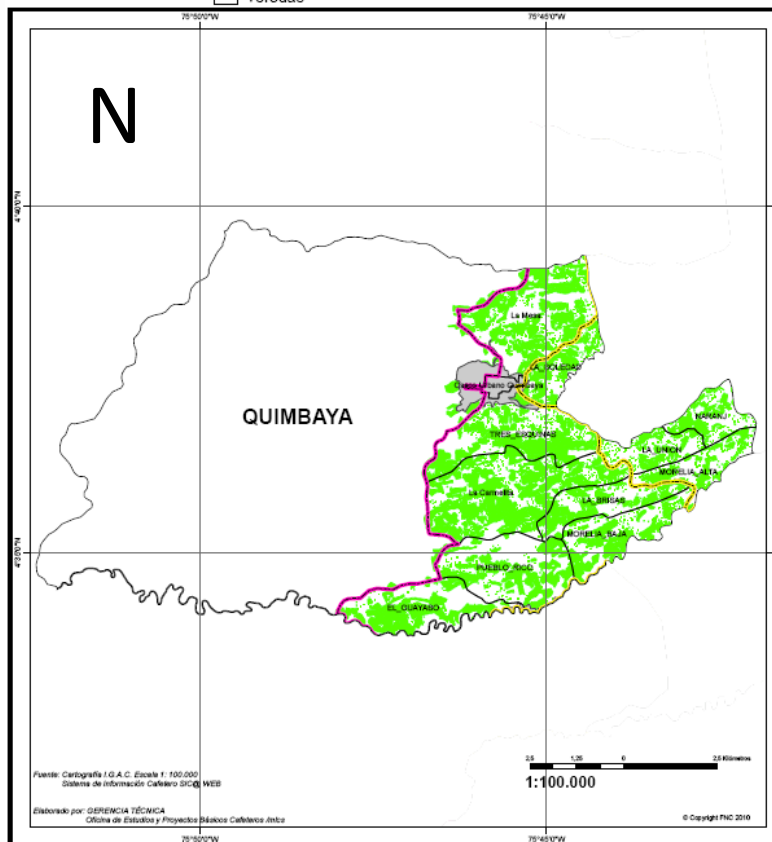

PAISAJE CULTURAL CAFETERO

Nuestro compromiso es valorarlo, conservarlo y protegerlo

Nuestro municipio es parte del Paisaje Cultural Cafetero

Quimbaya, Quindío

PAISAJE CULTURAL CAFETERO

DEPARTAMENTO DE QUINDÍO
Municipio de Quimbaya

- Área Principal
- Zona de Amortiguación
- Veredas
- Lotes Cafeteros en Área Principal y de Amortiguación

PAISAJE CULTURAL CAFETERO

Nuestro compromiso es valorarlo, conservarlo y protegerlo

Zona Principal

PCC	Zona	Departamento	Municipio	Tipo	Vereda	Área (hectáreas)	Longitud	Latitud
Principal	D	Quindío	Quimbaya	Vereda	La Soledad	223,0	75°44'46,84" W 4°37'40,95" N	
Principal	D	Quindío	Quimbaya	Vereda	La Unión	212,2	75°43'28,7" W 4°36'29,38" N	
Principal	D	Quindío	Quimbaya	Vereda	Morelia Alta	240,8	75°42'45,79" W 4°36'15,74" N	
Principal	D	Quindío	Quimbaya	Vereda	Naranjal	207,0	75°42'36,02" W 4°36'58,66" N	