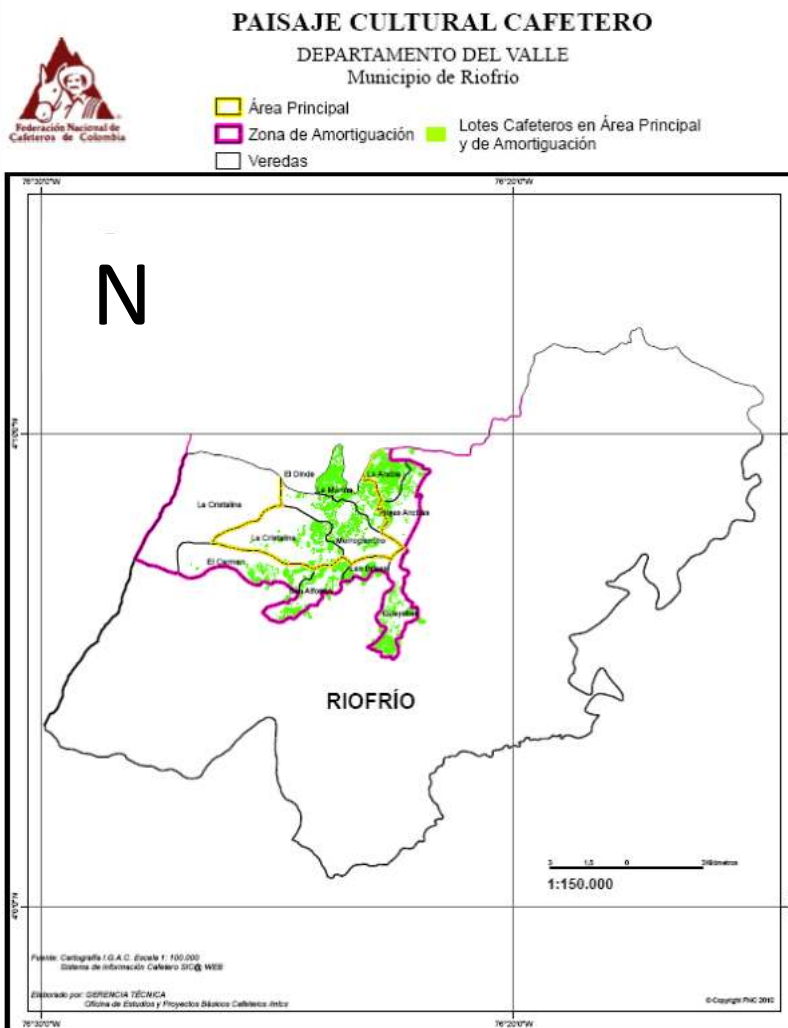

# PAISAJE CULTURAL CAFETERO

Nuestro compromiso es valorarlo, conservarlo y protegerlo

Nuestro municipio es parte del Paisaje Cultural Cafetero

## Riofrío, Valle

### Zona Principal

PCC	Zona	Departamento	Municipio	Tipo	Vereda	Área (hectáreas)	Longitud	Latitud
Principal	E	Valle	Riofrío	Vereda	El Dinde	402,8	76°23'53,44" W	4°9'22,38" N
Principal	E	Valle	Riofrío	Vereda	La Cristalina	707,7	76°24'49,24" W	4°7'47,66" N
Principal	E	Valle	Riofrío	Vereda	La Marina	342,8	76°23'26,18" W	4°8'47,94" N
Principal	E	Valle	Riofrío	Vereda	Morroplancho	570,3	76°23'37,46" W	4°8'4,55" N

### Zona de Amortiguamiento

PCC	Zona	Departamento	Municipio	Tipo	Vereda	Área (hectáreas)	Longitud	Latitud
Amortiguamiento	E	Valle	Riofrío	Vereda	El Carmen	537,2	76°25'47,52" W	4°7'14,14" N
Amortiguamiento	E	Valle	Riofrío	Vereda	Guayabal	348,0	76°22'31,31" W	4°6'16,21" N
Amortiguamiento	E	Valle	Riofrío	Vereda	Hojas Anchas	316,8	76°22'18,41" W	4°8'27,6" N
Amortiguamiento	E	Valle	Riofrío	Vereda	La Arabia	232,5	76°22'41,84" W	4°9'8,79" N
Amortiguamiento	E	Valle	Riofrío	Vereda	La Cristalina	1386,8	76°26'26,04" W	4°8'29,67" N
Amortiguamiento	E	Valle	Riofrío	Vereda	Las Brisas	111,8	76°23'6,87" W	4°7'9,98" N
Amortiguamiento	E	Valle	Riofrío	Vereda	San Alfonso	300,8	76°24'17,37" W	4°6'39,87" N