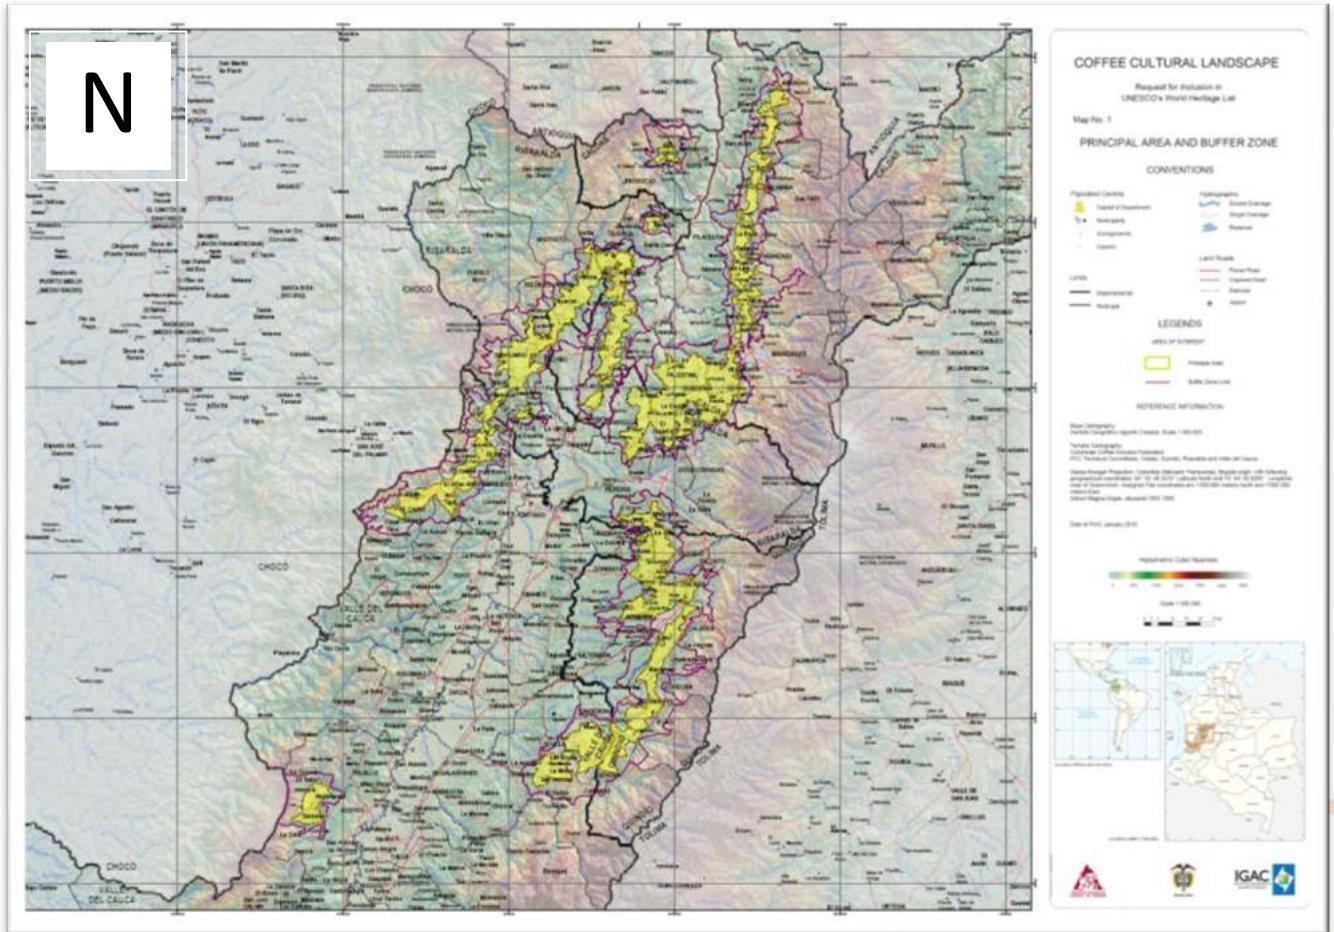

# PAISAJE CULTURAL CAFETERO

Nuestro compromiso es valorarlo, conservarlo y protegerlo

Nuestro municipio es parte del Paisaje Cultural Cafetero

## Riofrío, Valle

### Zona Principal

PCC	Zona	Departamento	Municipio	Tipo	Vereda	Área (hectáreas)	Longitud	Latitud
Principal	E	Valle	Riofrío	Vereda	El Dinde	402,8	76°23'53,44" W	4°9'22,38" N
Principal	E	Valle	Riofrío	Vereda	La Cristalina	707,7	76°24'49,24" W	4°7'47,66" N
Principal	E	Valle	Riofrío	Vereda	La Marina	342,8	76°23'26,18" W	4°8'47,94" N
Principal	E	Valle	Riofrío	Vereda	Morroplancho	570,3	76°23'37,46" W	4°8'4,55" N

### Zona de Amortiguamiento

PCC	Zona	Departamento	Municipio	Tipo	Vereda	Área (hectáreas)	Longitud	Latitud
Amortiguamiento	E	Valle	Riofrío	Vereda	El Carmen	537,2	76°25'47,52" W	4°7'14,14" N
Amortiguamiento	E	Valle	Riofrío	Vereda	Guayabal	348,0	76°22'31,31" W	4°6'16,21" N
Amortiguamiento	E	Valle	Riofrío	Vereda	Hojas Anchas	316,8	76°22'18,41" W	4°8'27,6" N
Amortiguamiento	E	Valle	Riofrío	Vereda	La Arabia	232,5	76°22'41,84" W	4°9'8,79" N
Amortiguamiento	E	Valle	Riofrío	Vereda	La Cristalina	1386,8	76°26'26,04" W	4°8'29,67" N
Amortiguamiento	E	Valle	Riofrío	Vereda	Las Brisas	111,8	76°23'6,87" W	4°7'9,98" N
Amortiguamiento	E	Valle	Riofrío	Vereda	San Alfonso	300,8	76°24'17,37" W	4°6'39,87" N