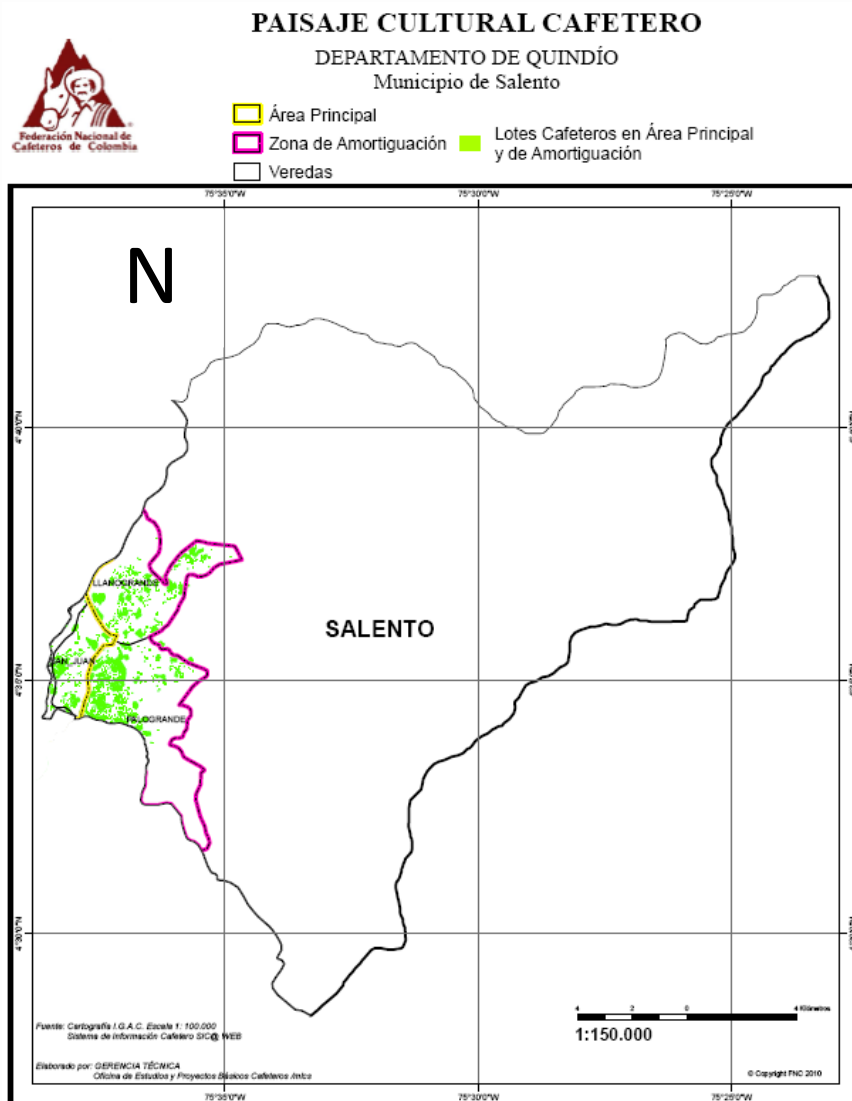

PAISAJE CULTURAL CAFETERO

Nuestro compromiso es valorarlo, conservarlo y protegerlo

PAISAJE CULTURAL CAFETERO

Nuestro compromiso es valorarlo, conservarlo y protegerlo

Nuestro municipio es parte del Paisaje Cultural Cafetero

Salento, Quindío

PAISAJE CULTURAL CAFETERO

Nuestro compromiso es valorarlo, conservarlo y protegerlo

Zona Principal

PCC	Zona	Departamento	Municipio	Tipo	Vereda	Área (hectáreas)	Longitud	Latitud
Principal	D	Quindío	Salento	Vereda	San Juan	467,7	75°37'54,18" W	4°35'22,12" N

Zona de Amortiguamiento

PCC	Zona	Departamento	Municipio	Tipo	Vereda	Área (hectáreas)	Longitud	Latitud
Amortiguamiento	D	Quindío	Salento	Vereda	Llanogrande	1187,0	75°36'31,71" W	4°36'54,72" N
Amortiguamiento	D	Quindío	Salento	Vereda	Palogrande	1673,0	75°36'26,72" W	4°34'12,84" N