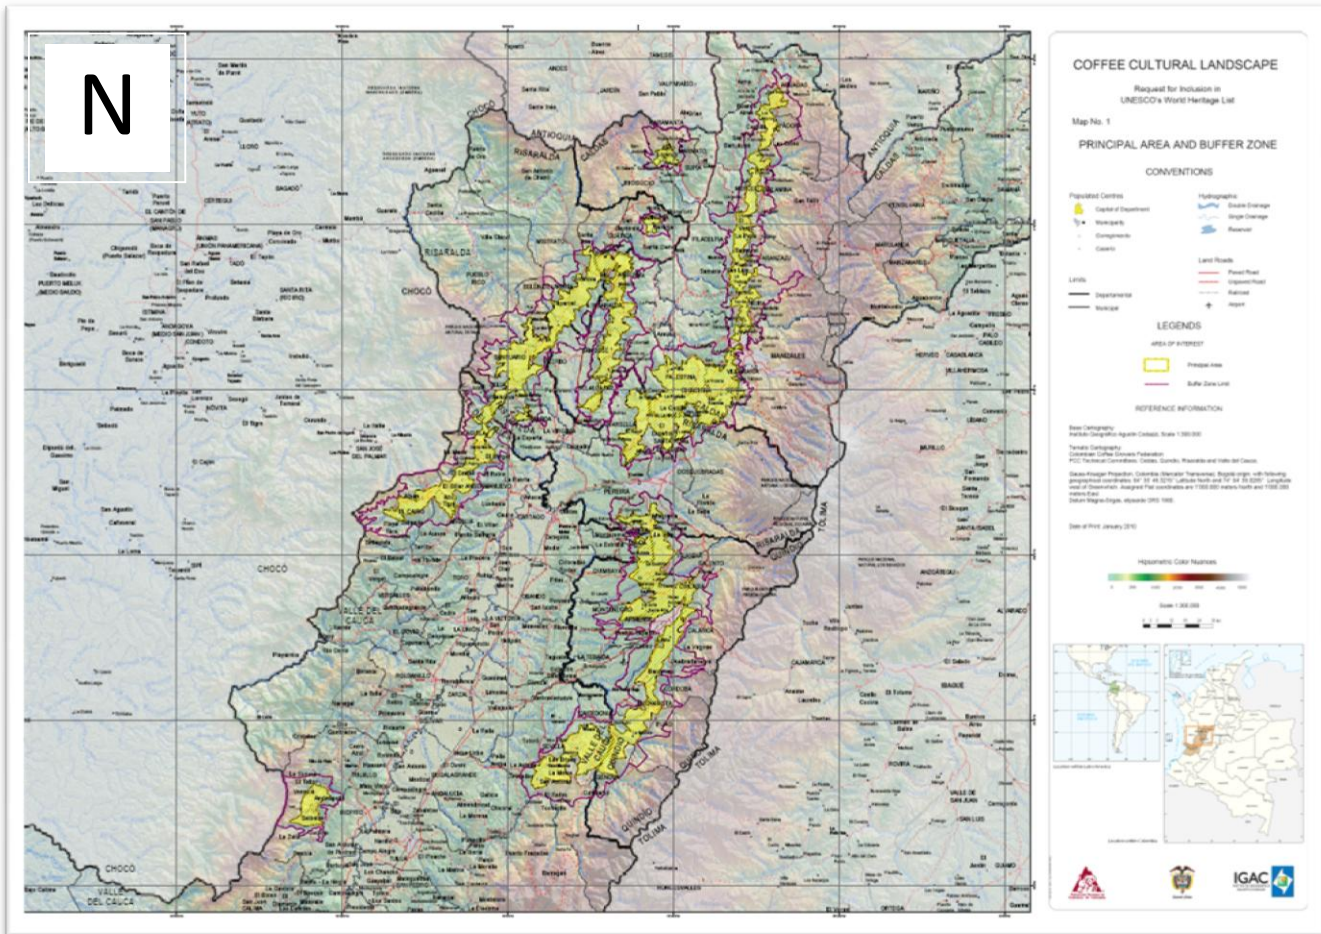

PAISAJE CULTURAL CAFETERO

Nuestro compromiso es valorarlo, conservarlo y protegerlo

PAISAJE CULTURAL CAFETERO

Nuestro compromiso es valorarlo, conservarlo y protegerlo

Nuestro municipio es parte del Paisaje Cultural Cafetero

Salento, Quindío

PAISAJE CULTURAL CAFETERO

Nuestro compromiso es valorarlo, conservarlo y protegerlo

Zona Principal

PCC	Zona	Departamento	Municipio	Tipo	Vereda	Área (hectáreas)	Longitud	Latitud
Principal	D	Quindío	Salento	Vereda	San Juan	467,7	75°37'54,18" W	4°35'22,12" N

Zona de Amortiguamiento

PCC	Zona	Departamento	Municipio	Tipo	Vereda	Área (hectáreas)	Longitud	Latitud
Amortiguamiento	D	Quindío	Salento	Vereda	Llanogrande	1187,0	75°36'31,71" W	4°36'54,72" N
Amortiguamiento	D	Quindío	Salento	Vereda	Palogrande	1673,0	75°36'26,72" W	4°34'12,84" N