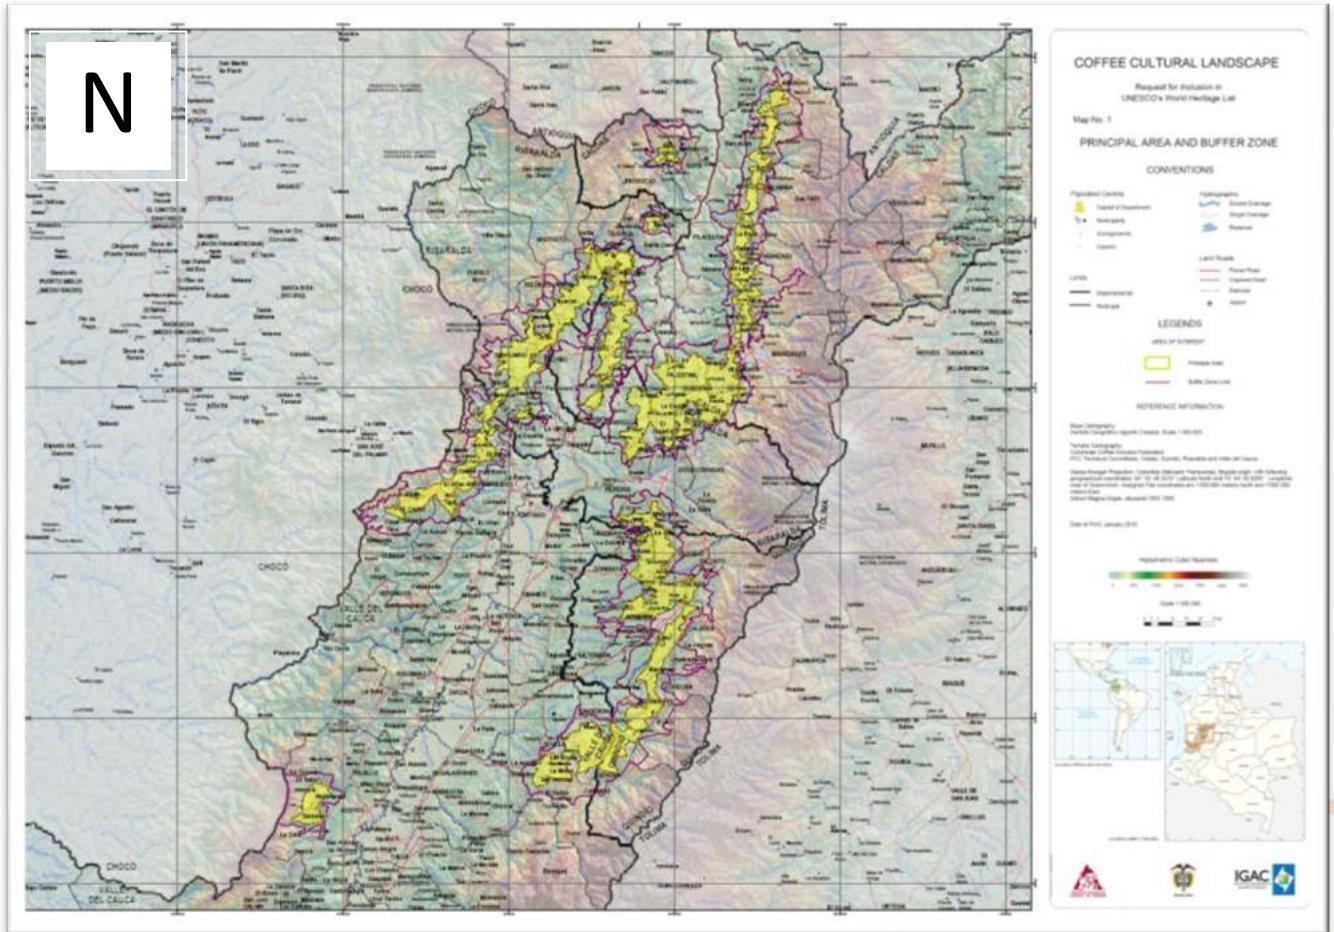

PAISAJE CULTURAL CAFETERO

Nuestro compromiso es valorarlo, conservarlo y protegerlo

PAISAJE CULTURAL CAFETERO

Nuestro compromiso es valorarlo, conservarlo y protegerlo

Nuestro municipio es parte del Paisaje Cultural Cafetero

Sevilla, Valle

PAISAJE CULTURAL CAFETERO

Nuestro compromiso es valorarlo, conservarlo y protegerlo

Zona Principal

PCC	Zona	Departamento	Municipio	Tipo	Vereda	Área (hectáreas)	Longitud	Latitud
Principal	D	Valle	Sevilla	Vereda	Cominales	906,6	75°54'58,01" W	4°13'18,97" N
Principal	D	Valle	Sevilla	Vereda	Higuerones	234,4	75°56'48,55" W	4°12'23,17" N
Principal	D	Valle	Sevilla	Vereda	La Melva	536,9	75°53'6,49" W	4°15'8,2" N
Principal	D	Valle	Sevilla	Vereda	Miramar	415,7	75°53'59,69" W	4°14'49,22" N
Principal	D	Valle	Sevilla	Vereda	San Antonio	578,7	75°56'9,75" W	4°12'43,89" N
Principal	D	Valle	Sevilla	Vereda	San Marcos	1659,7	75°54'36,85" W	4°14'10,24" N

Zona de Amortiguamiento

PCC	Zona	Departamento	Municipio	Tipo	Vereda	Área (hectáreas)	Longitud	Latitud
Amortiguamiento	D	Valle	Sevilla	Casco Urbano	Casco Urbano Sevilla	128,1	75°55'57,28" W	4°15'58,65" N
Amortiguamiento	D	Valle	Sevilla	Vereda	Canoas	562,9	75°56'27,07" W	4°11'17,5" N
Amortiguamiento	D	Valle	Sevilla	Vereda	Coloradas	1262,0	75°57'35,66" W	4°12'58,39" N
Amortiguamiento	D	Valle	Sevilla	Vereda	Cumbarco	3116,3	75°51'31,91" W	4°12'18,39" N
Amortiguamiento	D	Valle	Sevilla	Vereda	El Billar	2332,5	75°53'58,25" W	4°11'22,02" N
Amortiguamiento	D	Valle	Sevilla	Vereda	Pijao	1036,8	75°54'5,48" W	4°16'25,86" N
Amortiguamiento	D	Valle	Sevilla	Vereda	San Marcos	227,4	75°56'23,96" W	4°14'54,4" N