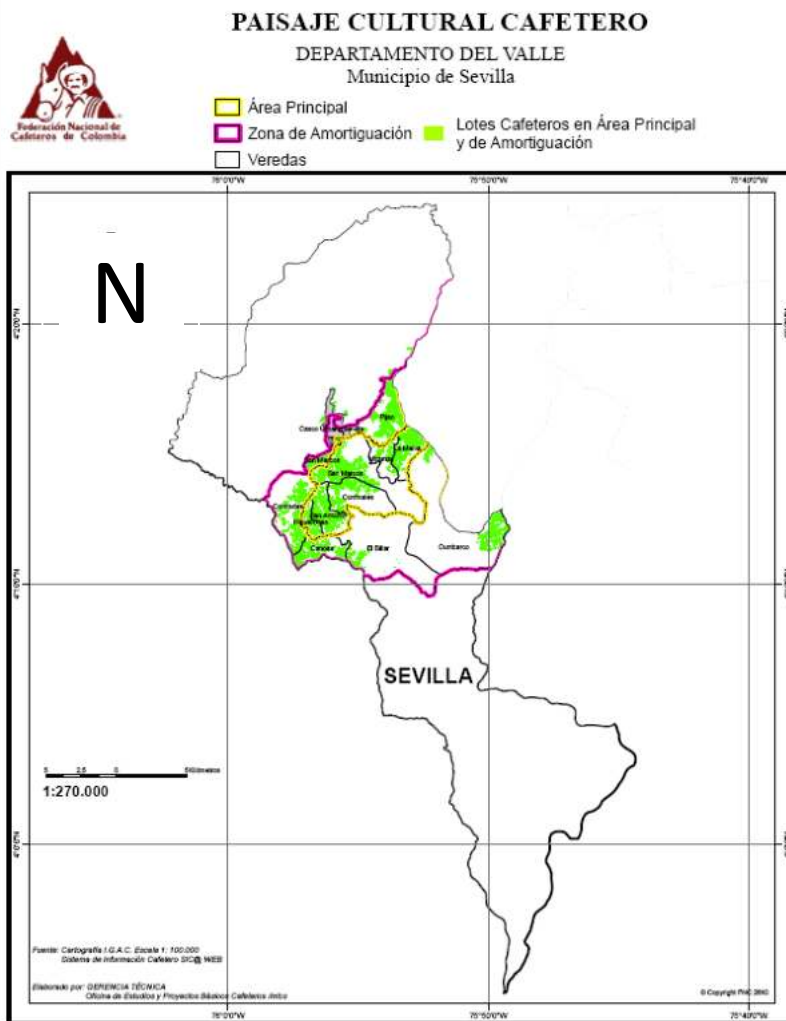

PAISAJE CULTURAL CAFETERO

Nuestro compromiso es valorarlo, conservarlo y protegerlo

PAISAJE CULTURAL CAFETERO

Nuestro compromiso es valorarlo, conservarlo y protegerlo

Nuestro municipio es parte del Paisaje Cultural Cafetero

Sevilla, Valle

PAISAJE CULTURAL CAFETERO

Nuestro compromiso es valorarlo, conservarlo y protegerlo

Zona Principal

PCC	Zona	Departamento	Municipio	Tipo	Vereda	Área (hectáreas)	Longitud	Latitud
Principal	D	Valle	Sevilla	Vereda	Cominales	906,6	75°54'58,01" W	4°13'18,97" N
Principal	D	Valle	Sevilla	Vereda	Higuerones	234,4	75°56'48,55" W	4°12'23,17" N
Principal	D	Valle	Sevilla	Vereda	La Melva	536,9	75°53'6,49" W	4°15'8,2" N
Principal	D	Valle	Sevilla	Vereda	Miramar	415,7	75°53'59,69" W	4°14'49,22" N
Principal	D	Valle	Sevilla	Vereda	San Antonio	578,7	75°56'9,75" W	4°12'43,89" N
Principal	D	Valle	Sevilla	Vereda	San Marcos	1659,7	75°54'36,85" W	4°14'10,24" N

Zona de Amortiguamiento

PCC	Zona	Departamento	Municipio	Tipo	Vereda	Área (hectáreas)	Longitud	Latitud
Amortiguamiento	D	Valle	Sevilla	Casco Urbano	Casco Urbano Sevilla	128,1	75°55'57,28" W	4°15'58,65" N
Amortiguamiento	D	Valle	Sevilla	Vereda	Canoas	562,9	75°56'27,07" W	4°11'17,5" N
Amortiguamiento	D	Valle	Sevilla	Vereda	Coloradas	1262,0	75°57'35,66" W	4°12'58,39" N
Amortiguamiento	D	Valle	Sevilla	Vereda	Cumbarco	3116,3	75°51'31,91" W	4°12'18,39" N
Amortiguamiento	D	Valle	Sevilla	Vereda	El Billar	2332,5	75°53'58,25" W	4°11'22,02" N
Amortiguamiento	D	Valle	Sevilla	Vereda	Pijao	1036,8	75°54'5,48" W	4°16'25,86" N
Amortiguamiento	D	Valle	Sevilla	Vereda	San Marcos	227,4	75°56'23,96" W	4°14'54,4" N