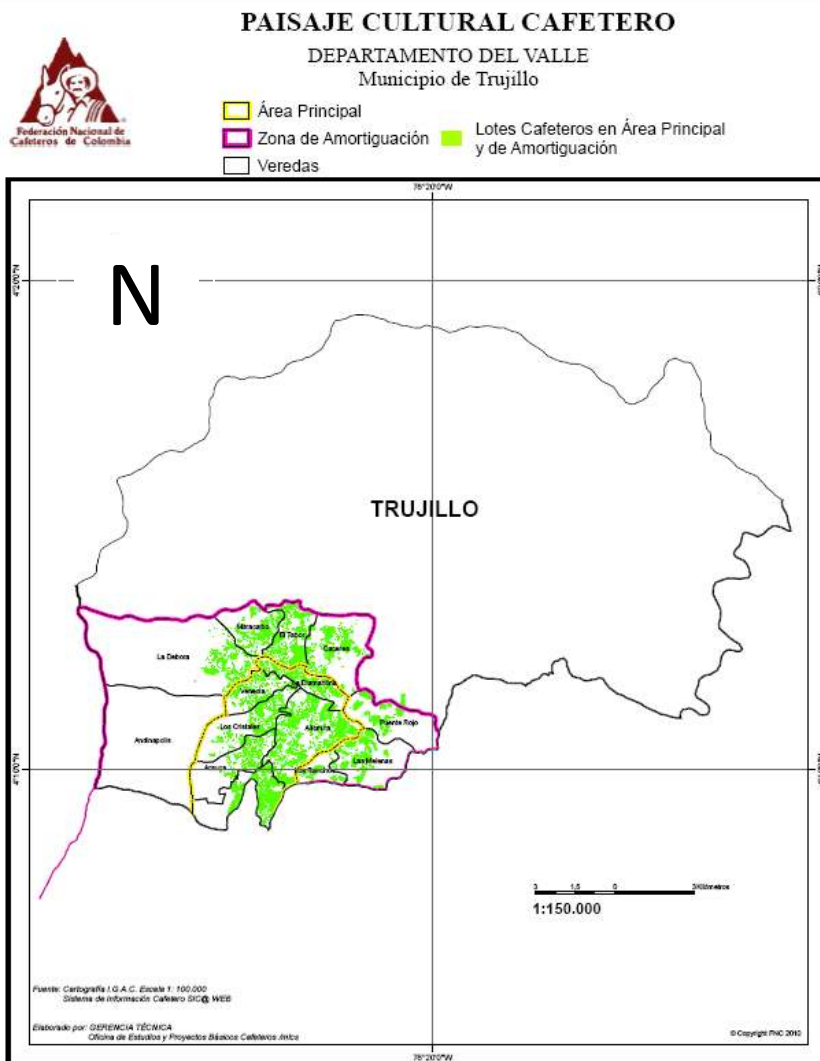

PAISAJE CULTURAL CAFETERO

Nuestro compromiso es valorarlo, conservarlo y protegerlo

PAISAJE CULTURAL CAFETERO

Nuestro compromiso es valorarlo, conservarlo y protegerlo

Nuestro municipio es parte del Paisaje Cultural Cafetero

Trujillo, Valle

PAISAJE CULTURAL CAFETERO

Nuestro compromiso es valorarlo, conservarlo y protegerlo

Zona Principal

PCC	Zona	Departamento	Municipio	Tipo	Vereda	Área (hectáreas)	Longitud	Latitud
Principal	E	Valle	Trujillo	Vereda	Altomira	685,5	76°22'34,6" W	4°10'42,33" N
Principal	E	Valle	Trujillo	Vereda	Arauca	401,2	76°24'9,79" W	4°10'1,48" N
Principal	E	Valle	Trujillo	Vereda	La Diamantina	226,2	76°22'33,56" W	4°11'46,62" N
Principal	E	Valle	Trujillo	Vereda	Los Cristales	431,9	76°23'53,61" W	4°10'52,03" N
Principal	E	Valle	Trujillo	Vereda	Venecia	239,3	76°23'38,49" W	4°11'35,17" N

Zona de Amortiguamiento

PCC	Zona	Departamento	Municipio	Tipo	Vereda	Área (hectáreas)	Longitud	Latitud
Amortiguamiento	E	Valle	Trujillo	Vereda	Andinapolis	1530,4	76°25'41,68" W	4°10'34,73" N
Amortiguamiento	E	Valle	Trujillo	Vereda	Cáceres	573,9	76°21'54,78" W	4°12'28,15" N
Amortiguamiento	E	Valle	Trujillo	Vereda	El Tabor	314,9	76°22'53,91" W	4°12'44,35" N
Amortiguamiento	E	Valle	Trujillo	Vereda	La Debora	1551,8	76°25'24,66" W	4°12'21,41" N
Amortiguamiento	E	Valle	Trujillo	Vereda	Las Melenas	474,9	76°21'15,2" W	4°10'10,52" N
Amortiguamiento	E	Valle	Trujillo	Vereda	Los Ranchos	155,9	76°22'17,11" W	4°9'58,45" N
Amortiguamiento	E	Valle	Trujillo	Vereda	Maracaibo	314,4	76°23'41,95" W	4°12'54,47" N
Amortiguamiento	E	Valle	Trujillo	Vereda	Puente Rojo	462,5	76°20'48,27" W	4°10'58,11" N