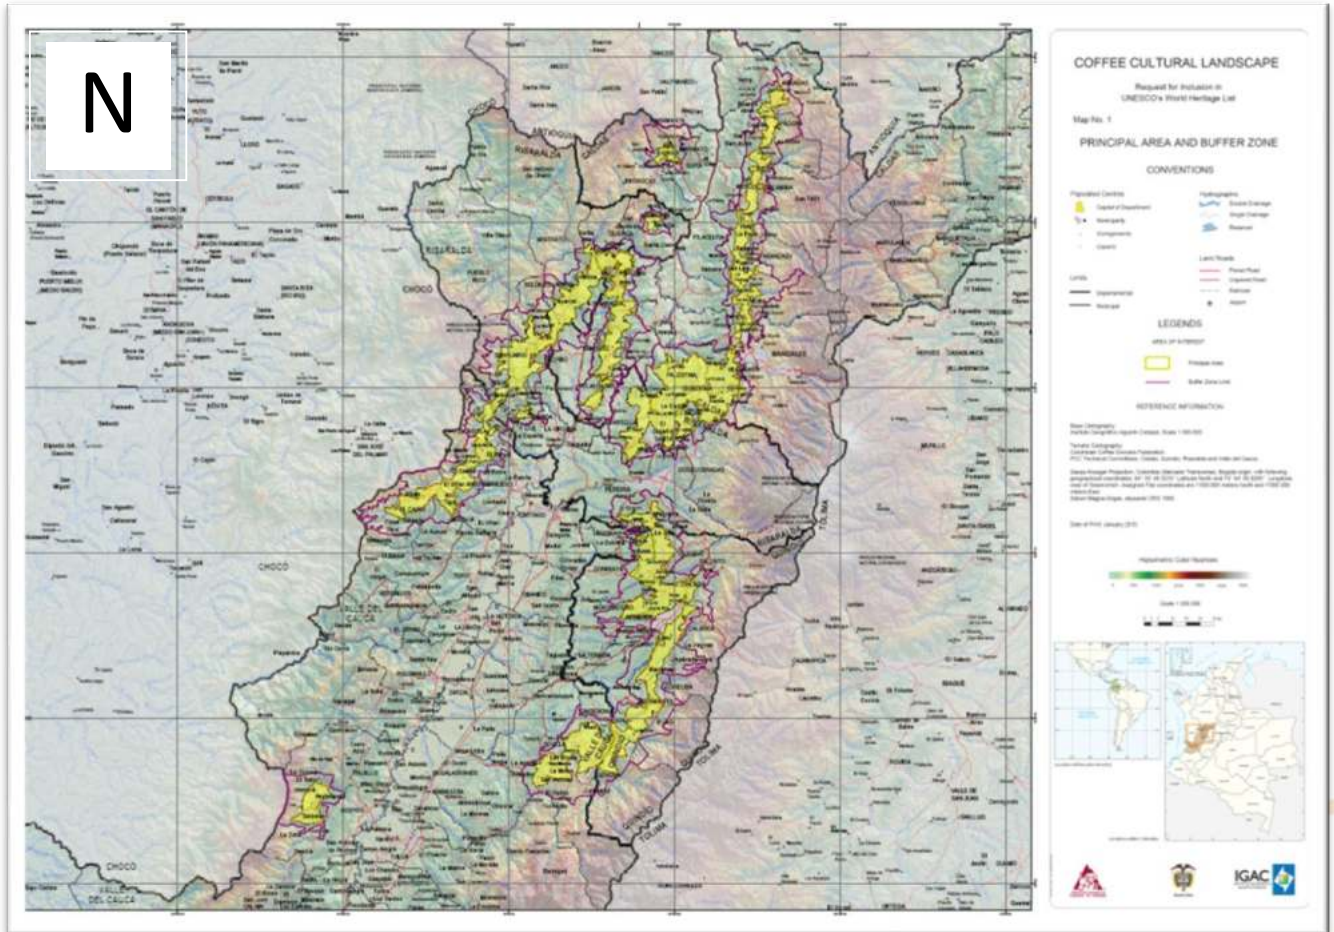

PAISAJE CULTURAL CAFETERO

Nuestro compromiso es valorarlo, conservarlo y protegerlo

PAISAJE CULTURAL CAFETERO

Nuestro compromiso es valorarlo, conservarlo y protegerlo

Nuestro municipio es parte del Paisaje Cultural Cafetero

Trujillo, Valle

PAISAJE CULTURAL CAFETERO

Nuestro compromiso es valorarlo, conservarlo y protegerlo

Zona Principal

PCC	Zona	Departamento	Municipio	Tipo	Vereda	Área (hectáreas)	Longitud	Latitud
Principal	E	Valle	Trujillo	Vereda	Altomira	685,5	76°22'34,6" W	4°10'42,33" N
Principal	E	Valle	Trujillo	Vereda	Arauca	401,2	76°24'9,79" W	4°10'1,48" N
Principal	E	Valle	Trujillo	Vereda	La Diamantina	226,2	76°22'33,56" W	4°11'46,62" N
Principal	E	Valle	Trujillo	Vereda	Los Cristales	431,9	76°23'53,61" W	4°10'52,03" N
Principal	E	Valle	Trujillo	Vereda	Venecia	239,3	76°23'38,49" W	4°11'35,17" N

Zona de Amortiguamiento

PCC	Zona	Departamento	Municipio	Tipo	Vereda	Área (hectáreas)	Longitud	Latitud
Amortiguamiento	E	Valle	Trujillo	Vereda	Andinapolis	1530,4	76°25'41,68" W	4°10'34,73" N
Amortiguamiento	E	Valle	Trujillo	Vereda	Cáceres	573,9	76°21'54,78" W	4°12'28,15" N
Amortiguamiento	E	Valle	Trujillo	Vereda	El Tabor	314,9	76°22'53,91" W	4°12'44,35" N
Amortiguamiento	E	Valle	Trujillo	Vereda	La Debora	1551,8	76°25'24,66" W	4°12'21,41" N
Amortiguamiento	E	Valle	Trujillo	Vereda	Las Melenas	474,9	76°21'15,2" W	4°10'10,52" N
Amortiguamiento	E	Valle	Trujillo	Vereda	Los Ranchos	155,9	76°22'17,11" W	4°9'58,45" N
Amortiguamiento	E	Valle	Trujillo	Vereda	Maracaibo	314,4	76°23'41,95" W	4°12'54,47" N
Amortiguamiento	E	Valle	Trujillo	Vereda	Puente Rojo	462,5	76°20'48,27" W	4°10'58,11" N