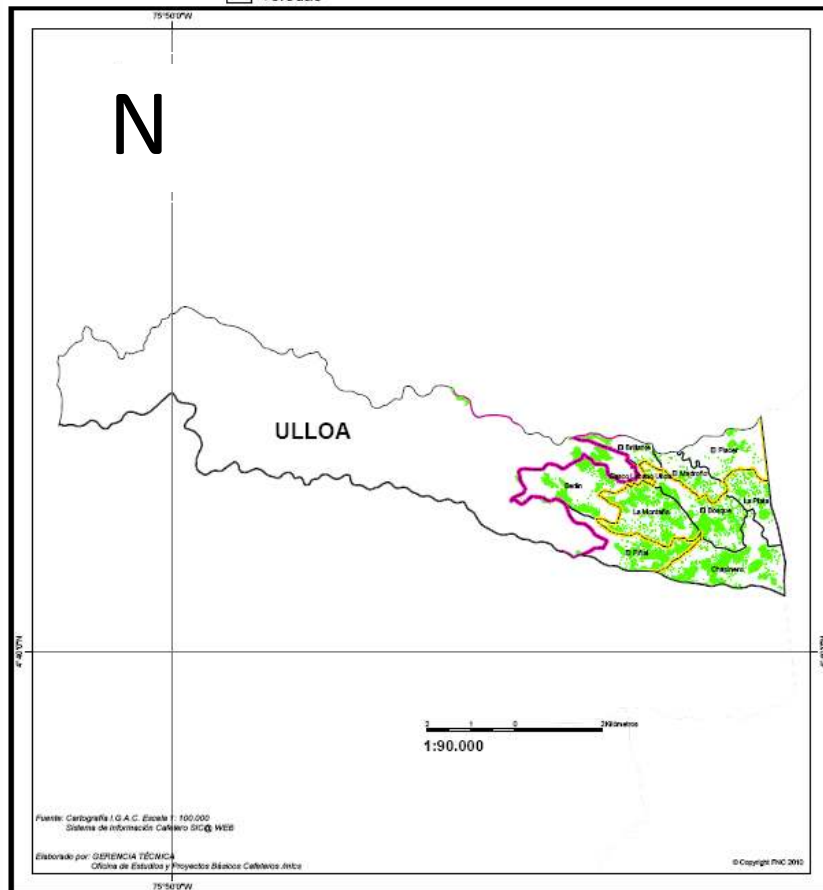

Ulloa, Valle

PAISAJE CULTURAL CAFETERO

DEPARTAMENTO DEL VALLE
Municipio de Ulloa

- Área Principal
- Zona de Amortiguación
- Veredas
- Lotes Cafeteros en Área Principal y de Amortiguación